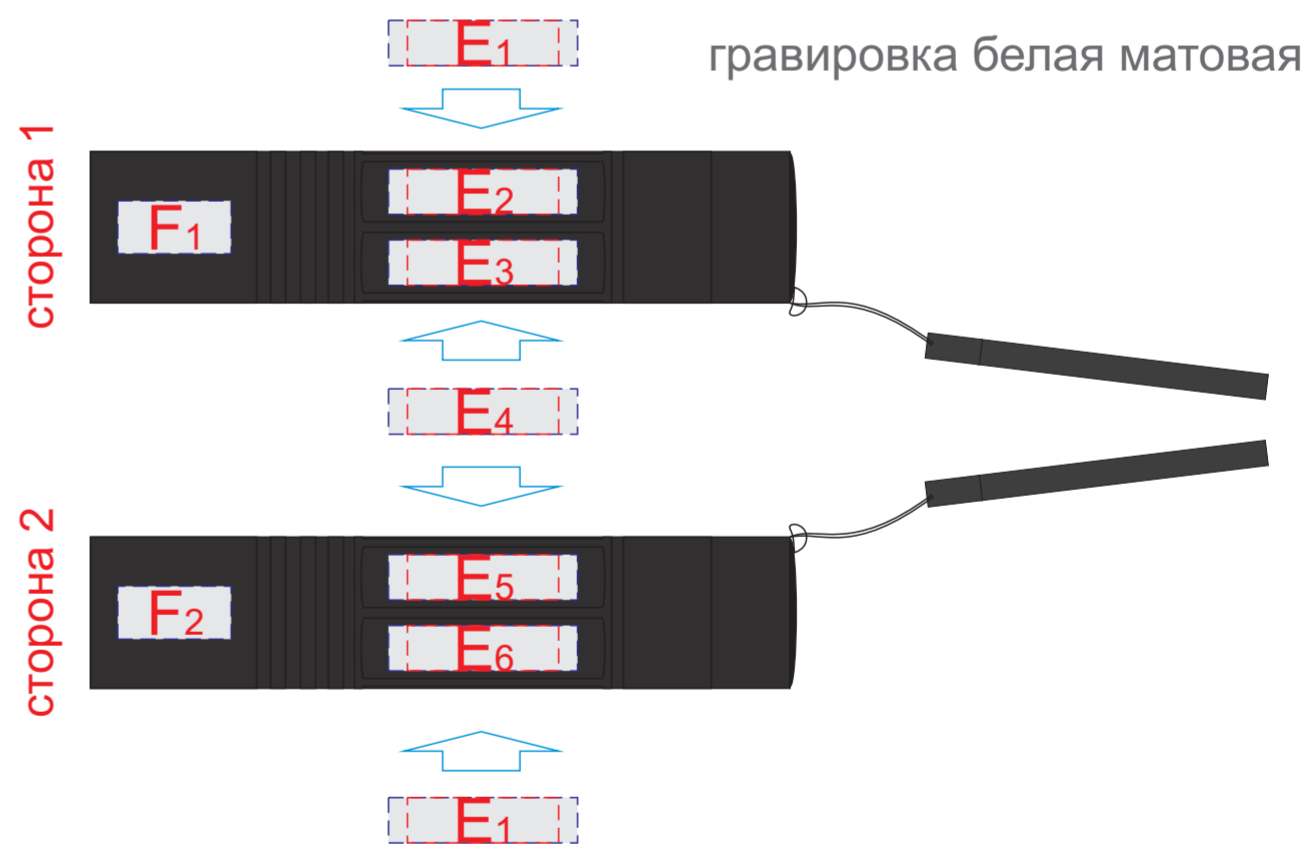

Нанесение возможно с одной стороны

Нанесение возможно с обеих сторон

A	Вид нанесения	Макс площадь (Ш*В)
	Термотрансфер	75x60мм

B	Вид нанесения	Макс площадь (Ш*В)
	Термотрансфер	75x105мм

C	Вид нанесения	Макс площадь (Ш*В)
	Тампопечать	20x20мм

D	Вид нанесения	Макс площадь (Ш*В)
	Тампопечать	25x7мм

E	Вид нанесения	Макс площадь (Ш*В)
	Гравировка	25x6мм
	Тампопечать	20x6мм

F	Вид нанесения	Макс площадь (Ш*В)
	Гравировка	15x7мм