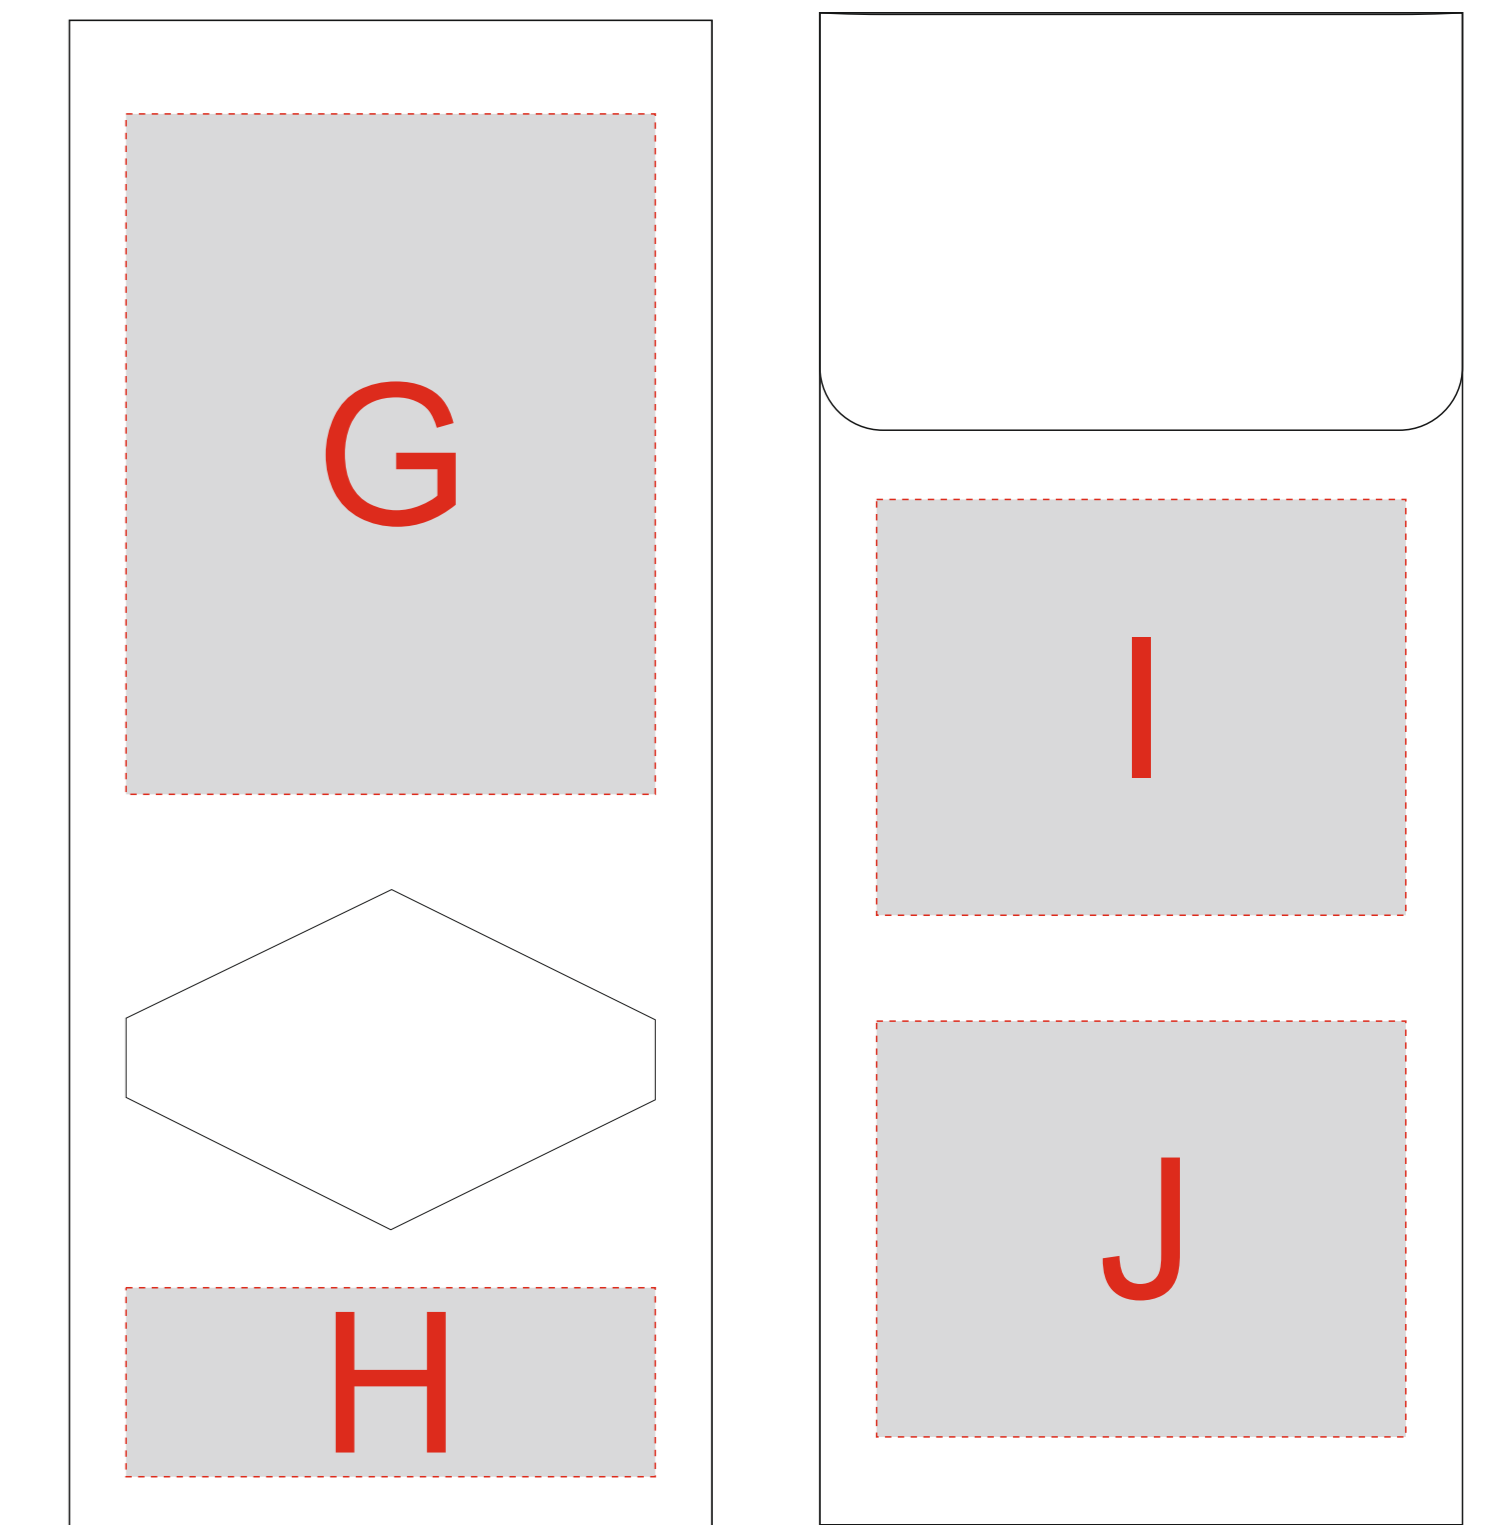

Арт 700328.01

Вид спереди Вид сзади Вид справа Вид слева

образец для круговой печати

вид сверху

A	Вид нанесения	Макс площадь (Ш*В)
	Тампопечать	35x10мм
B	Вид нанесения	Макс площадь (Ш*В)
	Круговая трафаретная печать	200x100мм
	Круговая Уф печать	231,5x165мм
	Тампопечать	30x50мм
C	Вид нанесения	Макс площадь (Ш*В)
	УФ печать	20x150мм
D	Вид нанесения	Макс площадь (Ш*В)
	Тампопечать	30x10мм

E	Вид нанесения	Макс площадь (Ш*В)
	Шильд спектрум	150x150мм
	Металлстикер	170x150мм
	Цифровая вставка	230x230мм

F	Вид нанесения	Макс площадь (Ш*В)
	Цифровая печать	45x45мм

G	Вид нанесения	Макс площадь (Ш*В)
	Цифровая печать	70x90мм
H	Вид нанесения	Макс площадь (Ш*В)
	Цифровая печать	70x25мм
I	Вид нанесения	Макс площадь (Ш*В)
	Цифровая печать	70x55мм
J	Вид нанесения	Макс площадь (Ш*В)
	Цифровая печать	70x55мм