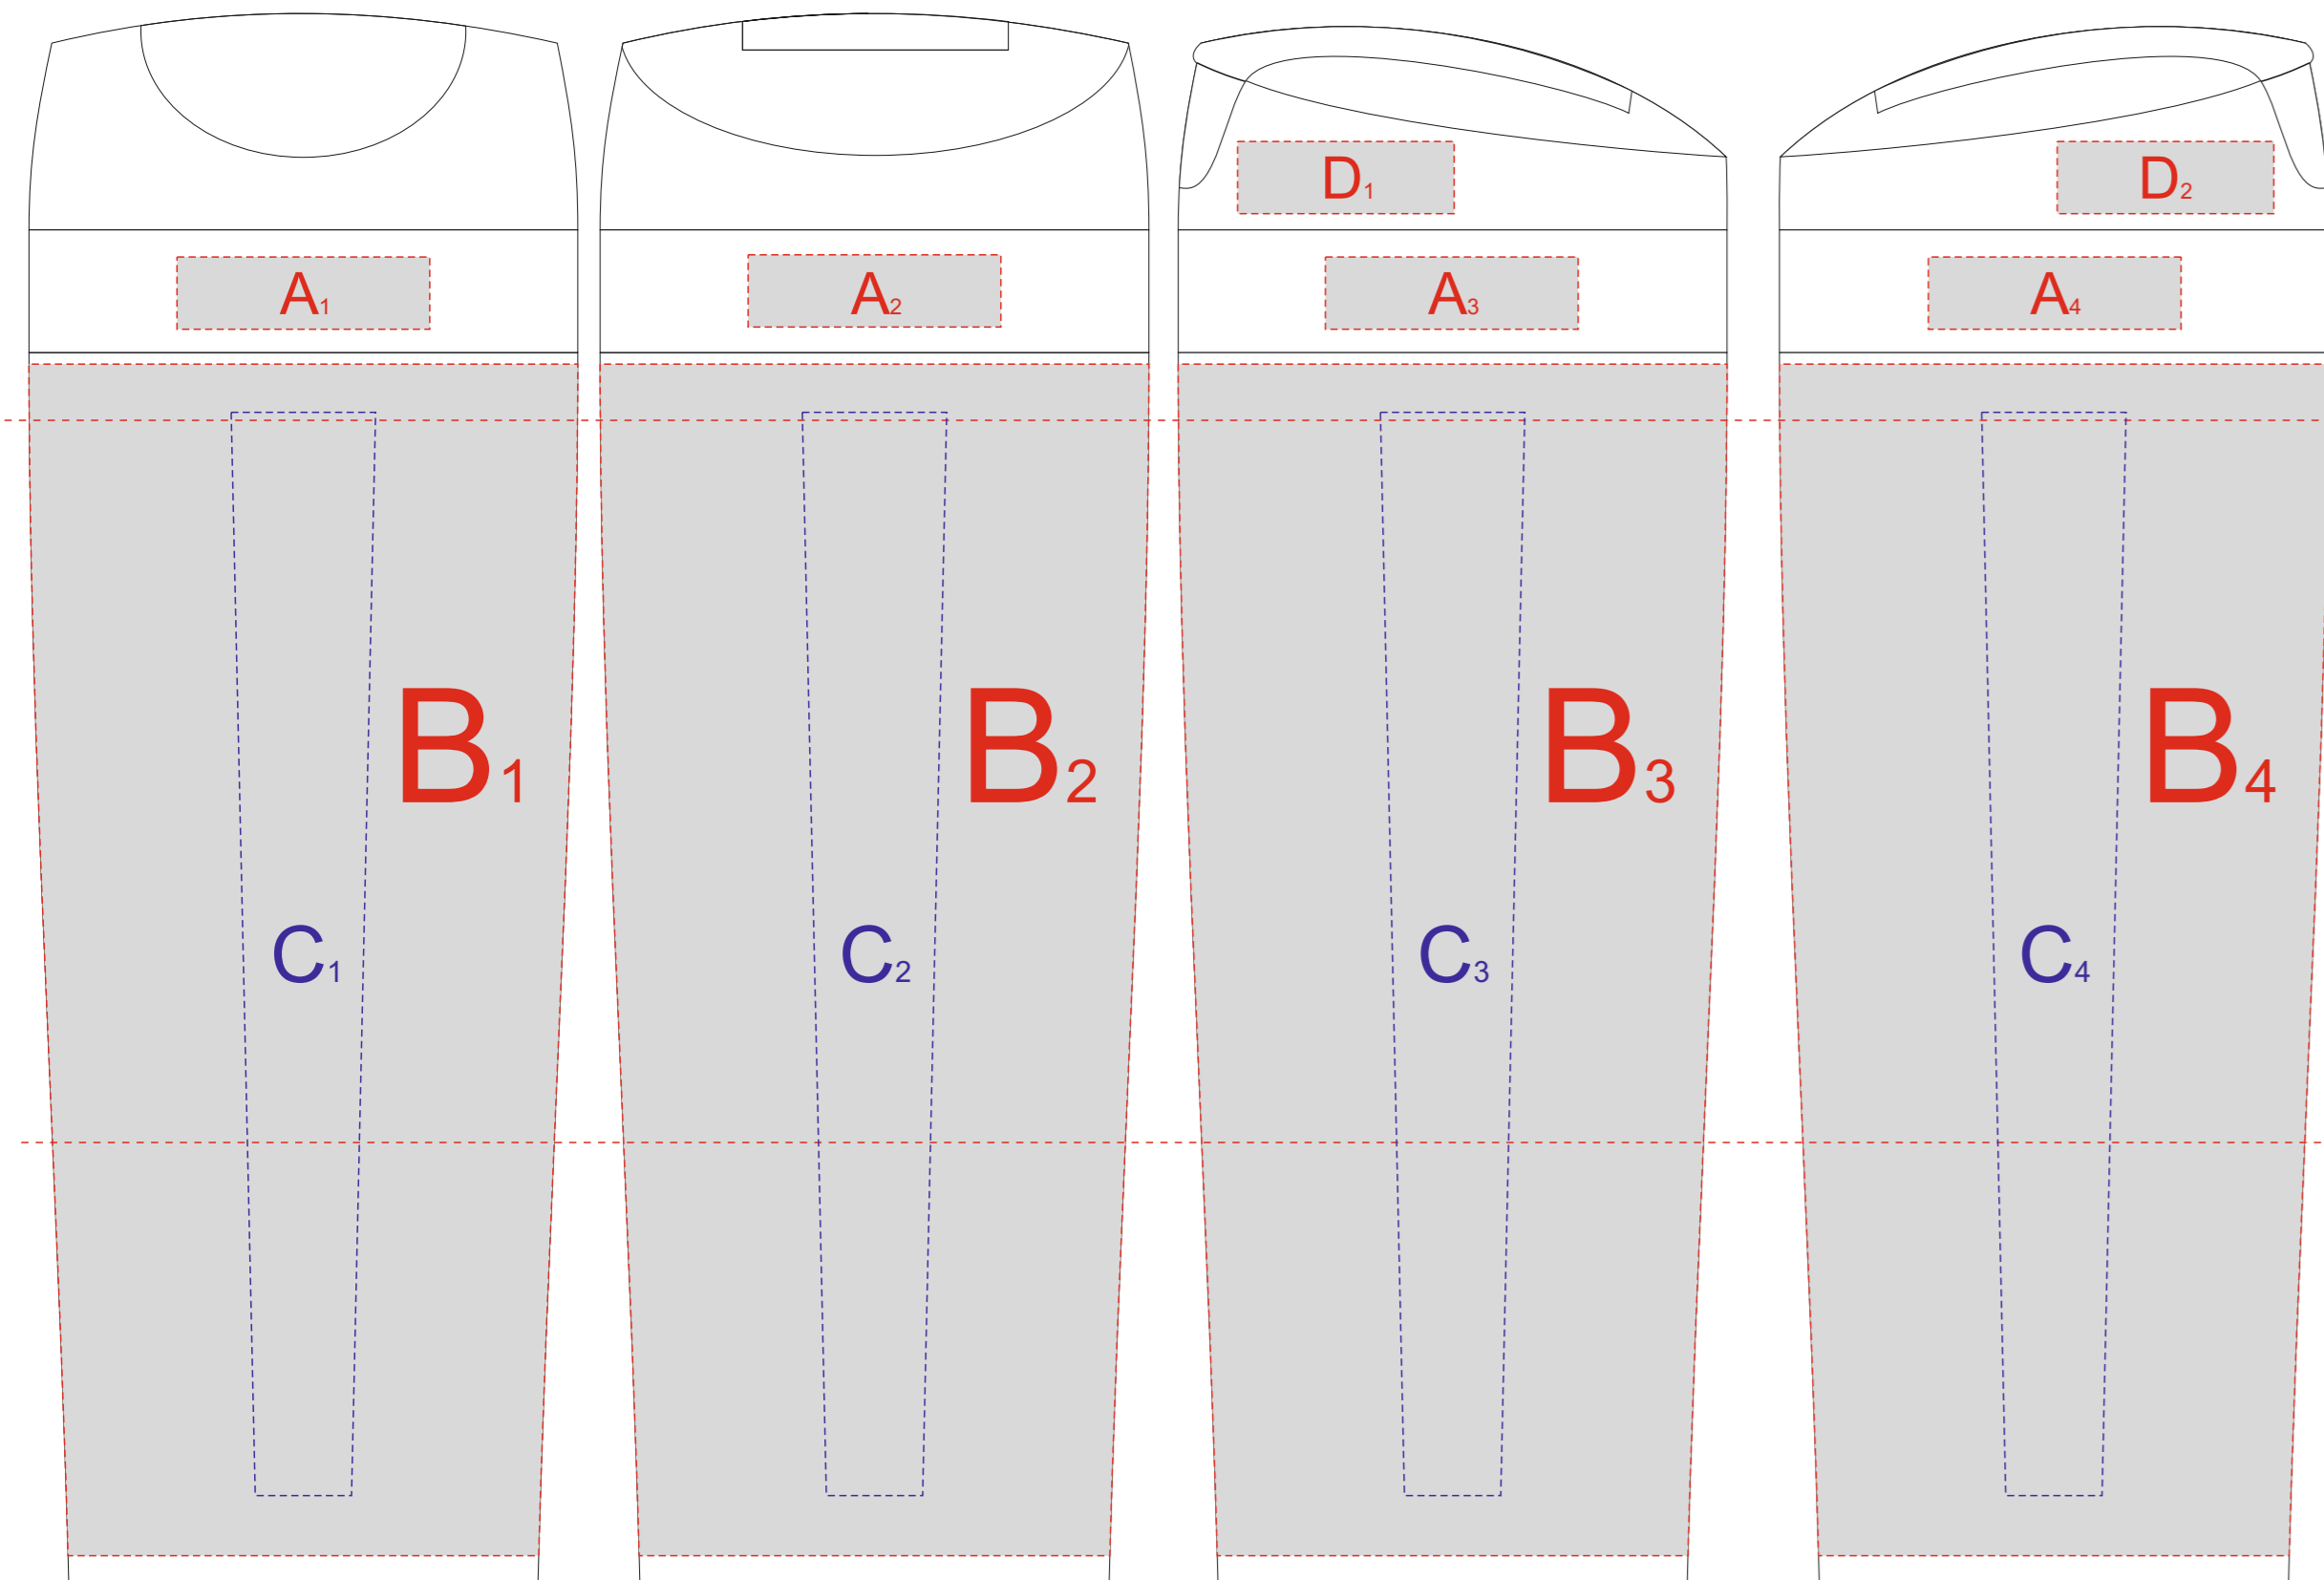

Арт 700328.01

Вид спереди Вид сзади Вид справа Вид слева

образец для круговой печати

вид сверху

A	Вид нанесения	Макс площадь (Ш*В)
	Тампопечать	35x10мм
B	Вид нанесения	Макс площадь (Ш*В)
	Круговая трафаретная печать	200x100мм
	Круговая Уф печать	231,5x165мм
	Тампопечать	30x50мм
C	Вид нанесения	Макс площадь (Ш*В)
	УФ печать	20x150мм
D	Вид нанесения	Макс площадь (Ш*В)
	Тампопечать	30x10мм

E	Вид нанесения	Макс площадь (Ш*В)
	Шильд спектрум	150x150мм
	Металлстикер	170x150мм
	Цифровая вставка	230x230мм

F	Вид нанесения	Макс площадь (Ш*В)
	Цифровая печать	45x45мм

G	Вид нанесения	Макс площадь (Ш*В)
	Цифровая печать	70x90мм
H	Вид нанесения	Макс площадь (Ш*В)
	Цифровая печать	70x25мм
I	Вид нанесения	Макс площадь (Ш*В)
	Цифровая печать	70x55мм
J	Вид нанесения	Макс площадь (Ш*В)
	Цифровая печать	70x55мм