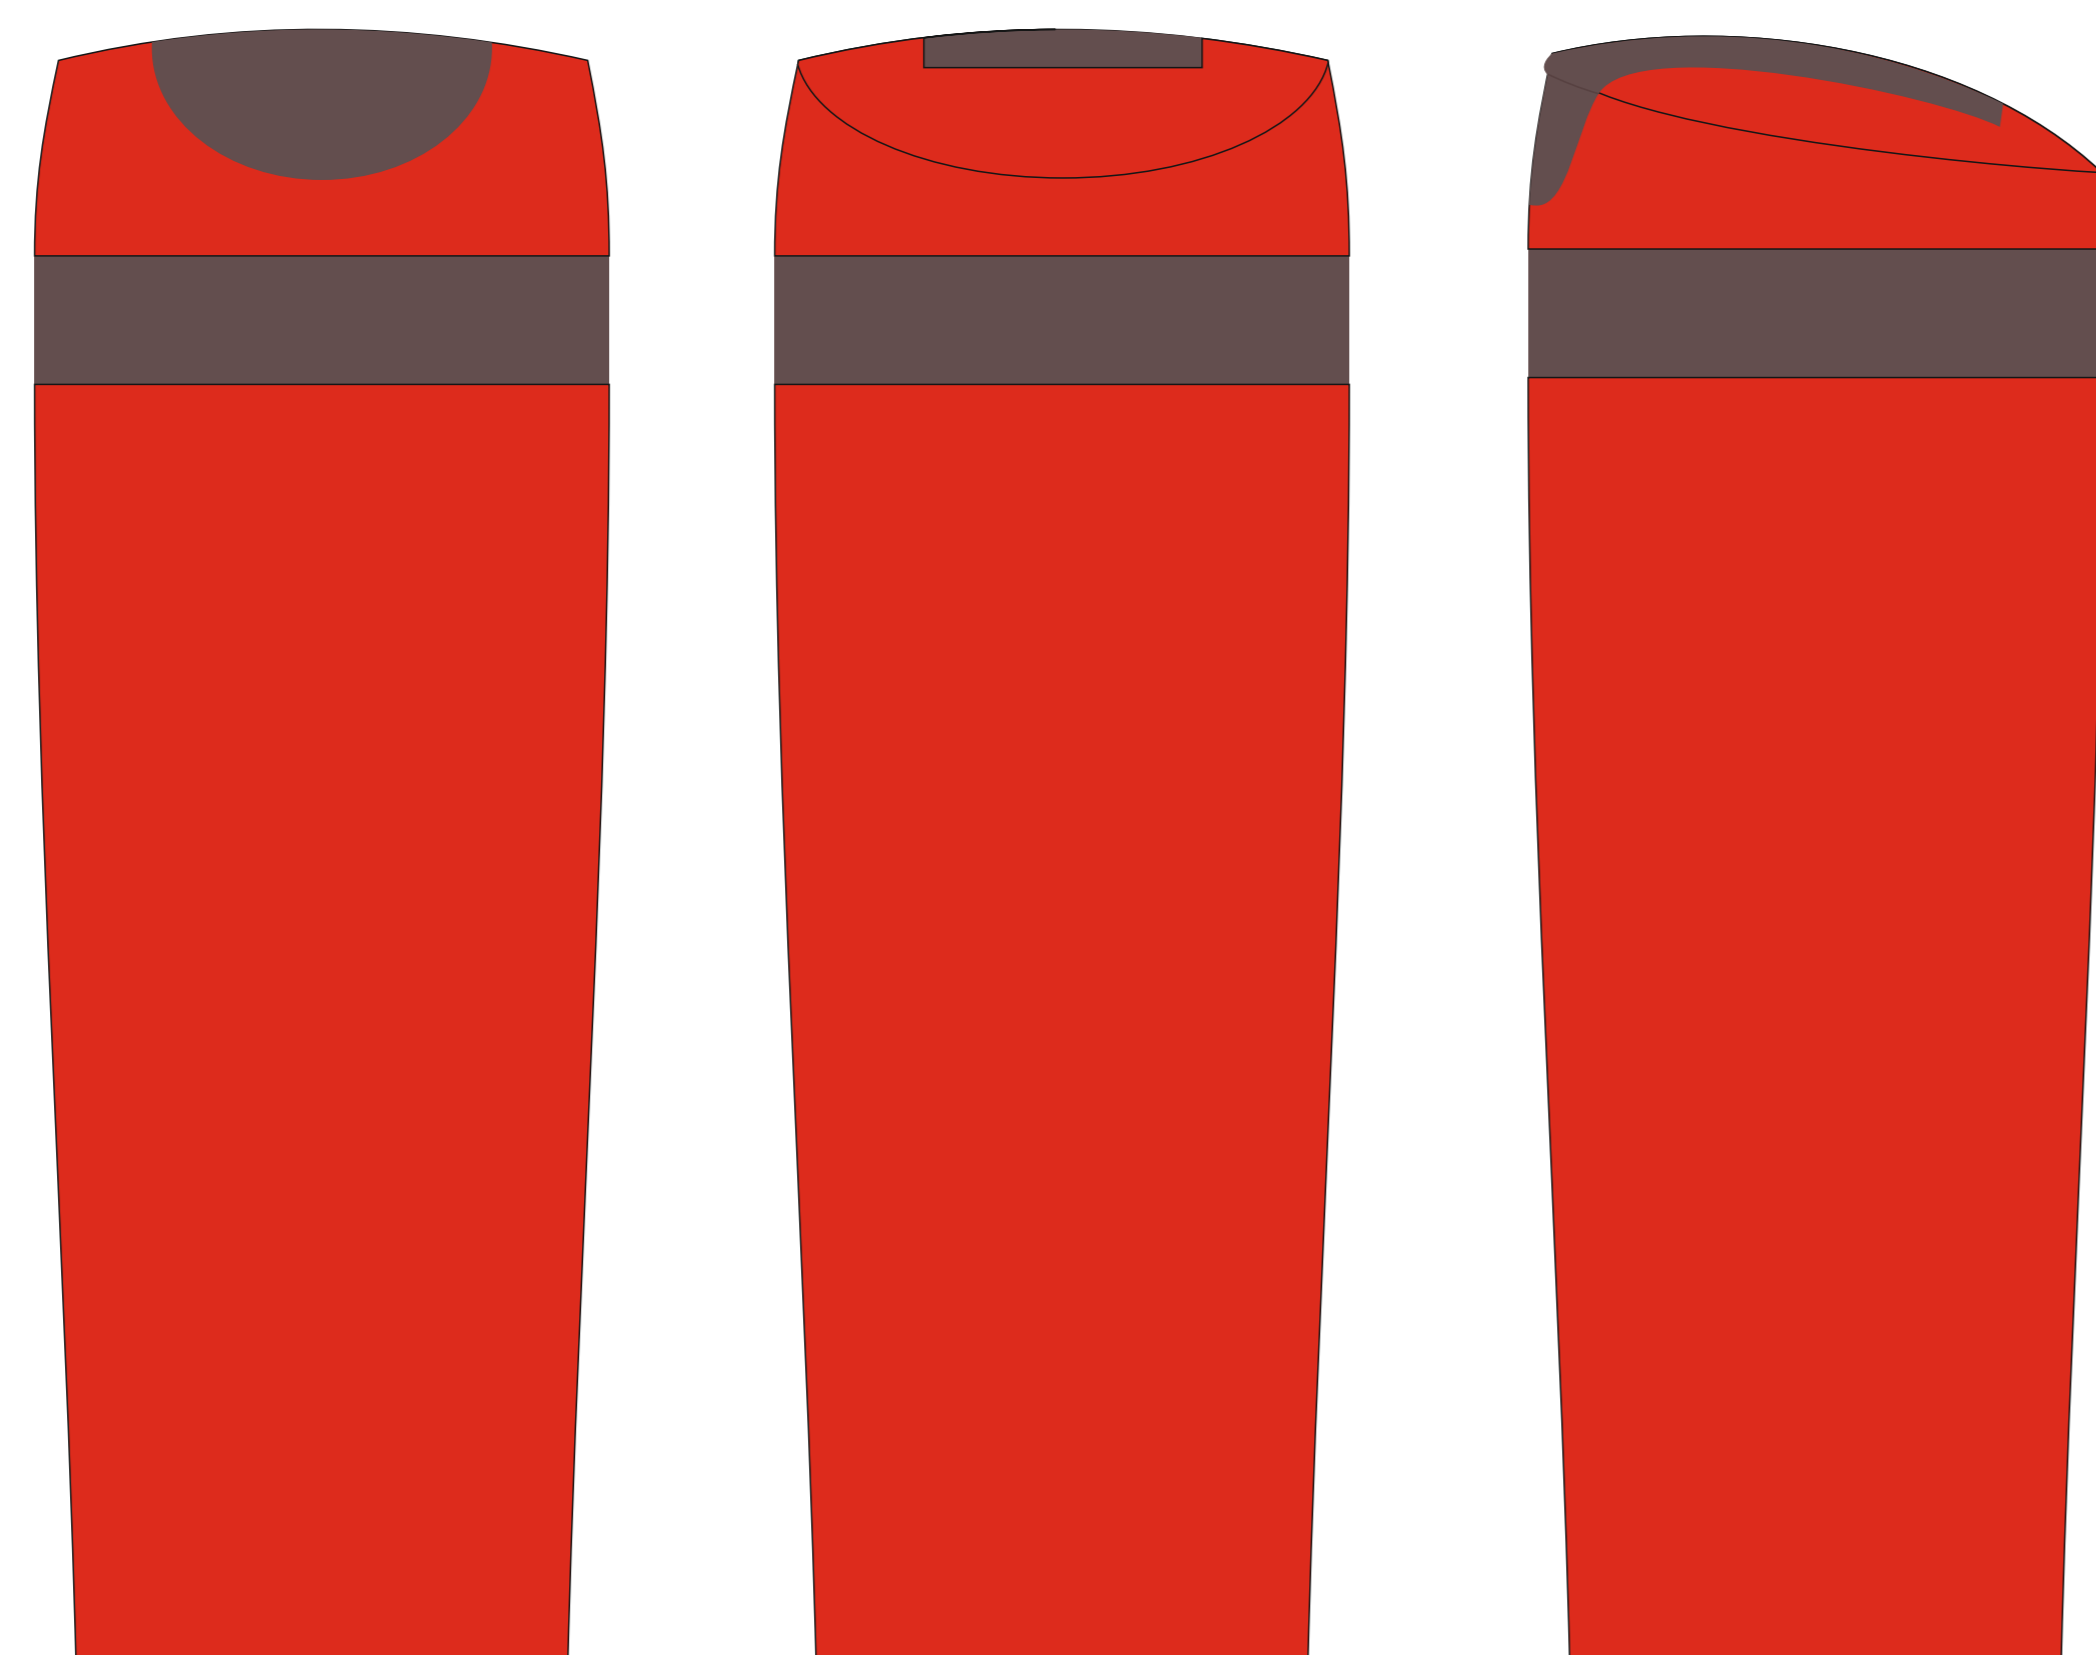

Арт 700328.01

Вид спереди Вид сзади Вид справа Вид слева

образец для круговой печати

вид сверху

A	Вид нанесения	Макс площадь (Ш*В)
	Тампопечать	35x10мм
B	Вид нанесения	Макс площадь (Ш*В)
	Круговая трафаретная печать	200x100мм
	Круговая Уф печать	231,5x165мм
	Тампопечать	30x50мм
C	Вид нанесения	Макс площадь (Ш*В)
	УФ печать	20x150мм
D	Вид нанесения	Макс площадь (Ш*В)
	Тампопечать	30x10мм

E	Вид нанесения	Макс площадь (Ш*В)
	Шильд спектрум	150x150мм
	Металлстикер	170x150мм
	Цифровая вставка	230x230мм

F	Вид нанесения	Макс площадь (Ш*В)
	Цифровая печать	45x45мм

G	Вид нанесения	Макс площадь (Ш*В)
	Цифровая печать	70x90мм
H	Вид нанесения	Макс площадь (Ш*В)
	Цифровая печать	70x25мм
I	Вид нанесения	Макс площадь (Ш*В)
	Цифровая печать	70x55мм
J	Вид нанесения	Макс площадь (Ш*В)
	Цифровая печать	70x55мм