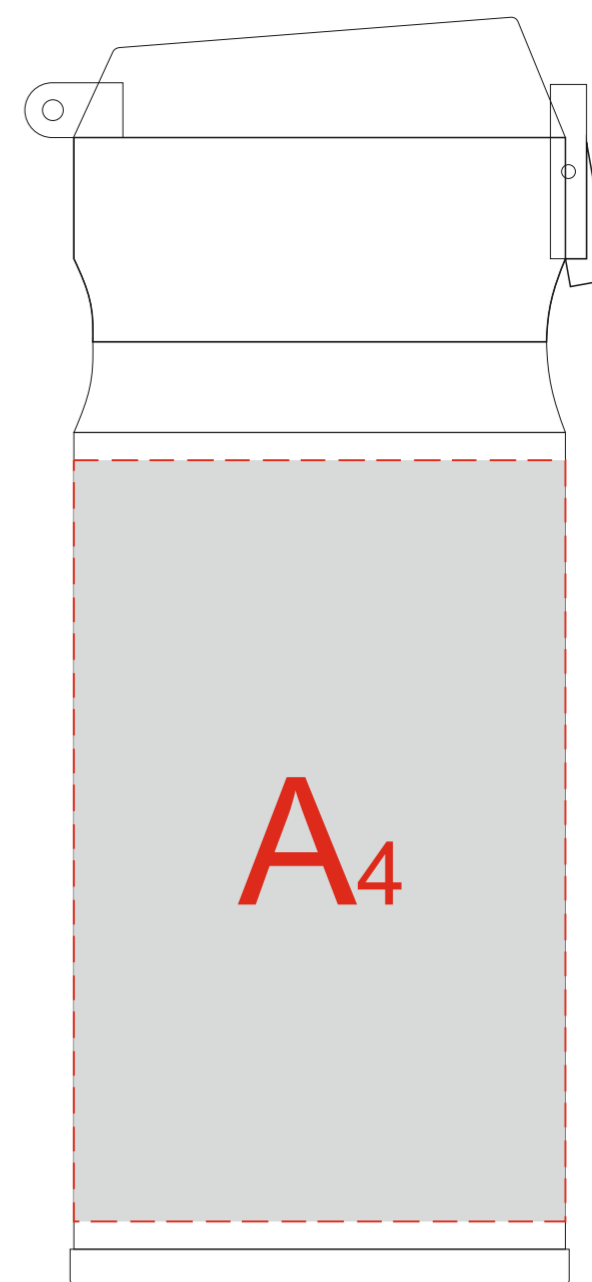

Вид спереди

Вид сзади

Вид справа

Вид слева

A	Вид нанесения	Макс площадь (Ш*В)
	Гравировка	25x75мм
	Круговая Гравировка	204x75мм