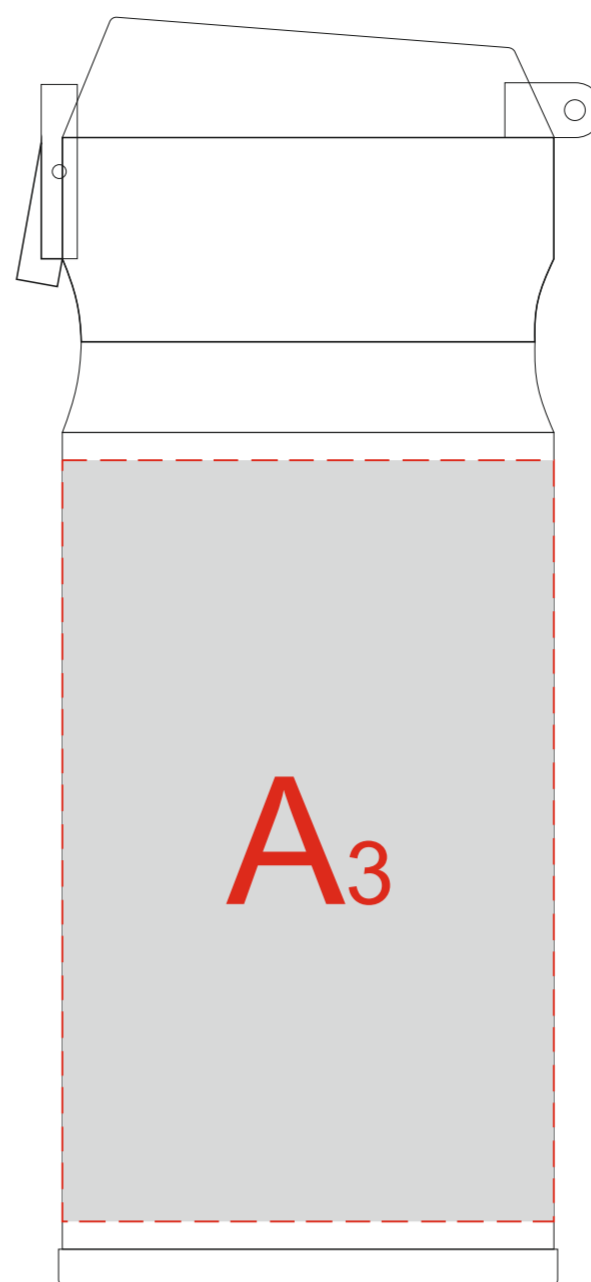

Вид спереди

Вид сзади

Вид справа

Вид слева

A	Вид нанесения	Макс площадь (Ш*В)
	Гравировка	25x75мм
	Круговая Гравировка	204x75мм