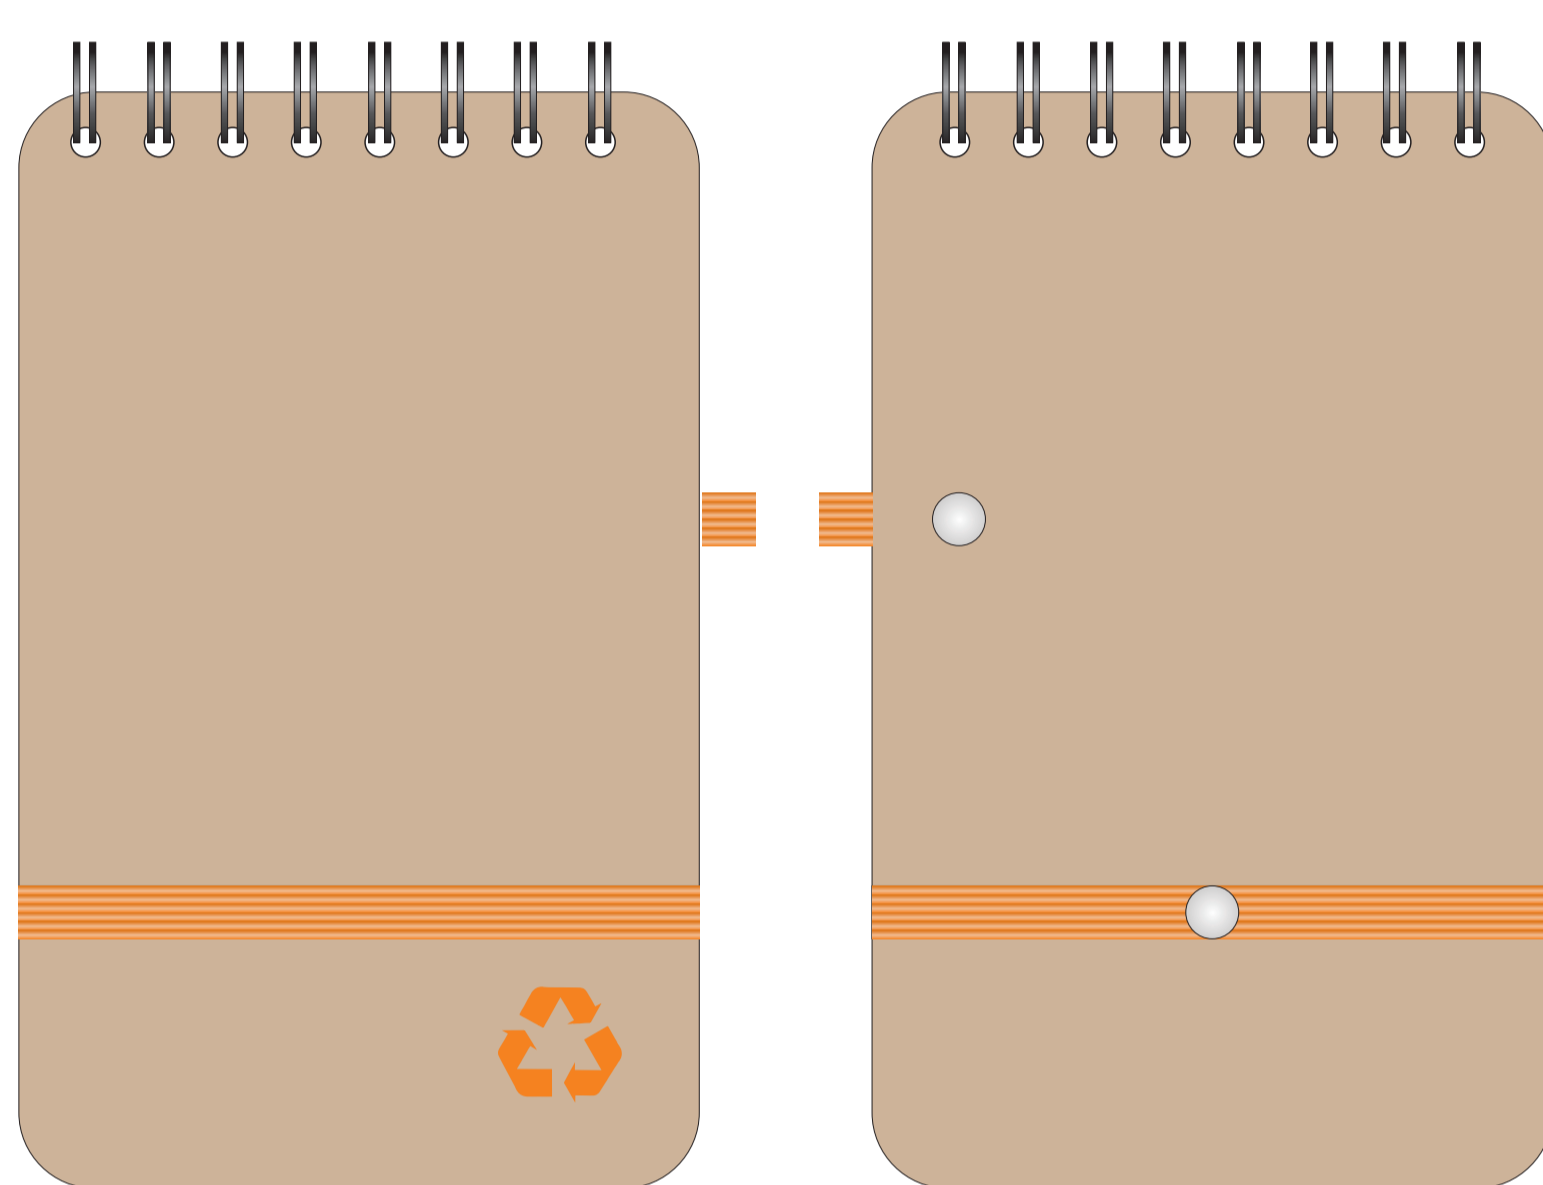

Арт. 78730

Лицо

Оборот

A	Вид нанесения	Макс площадь (Ш*В)	C	Вид нанесения	Макс площадь (Ш*В)
	Тампопечать	50x50мм		Цифровая печать (на белой основе)	80x60мм
B	Вид нанесения	Макс площадь (Ш*В)	D	Вид нанесения	Макс площадь (Ш*В)
	Тампопечать	50x6,5мм		Тиснение фольга	60x50мм

Лицо

Оборот

Лицо

Оборот

Лицо

Оборот

Лицо

Оборот

Лицо

Оборот