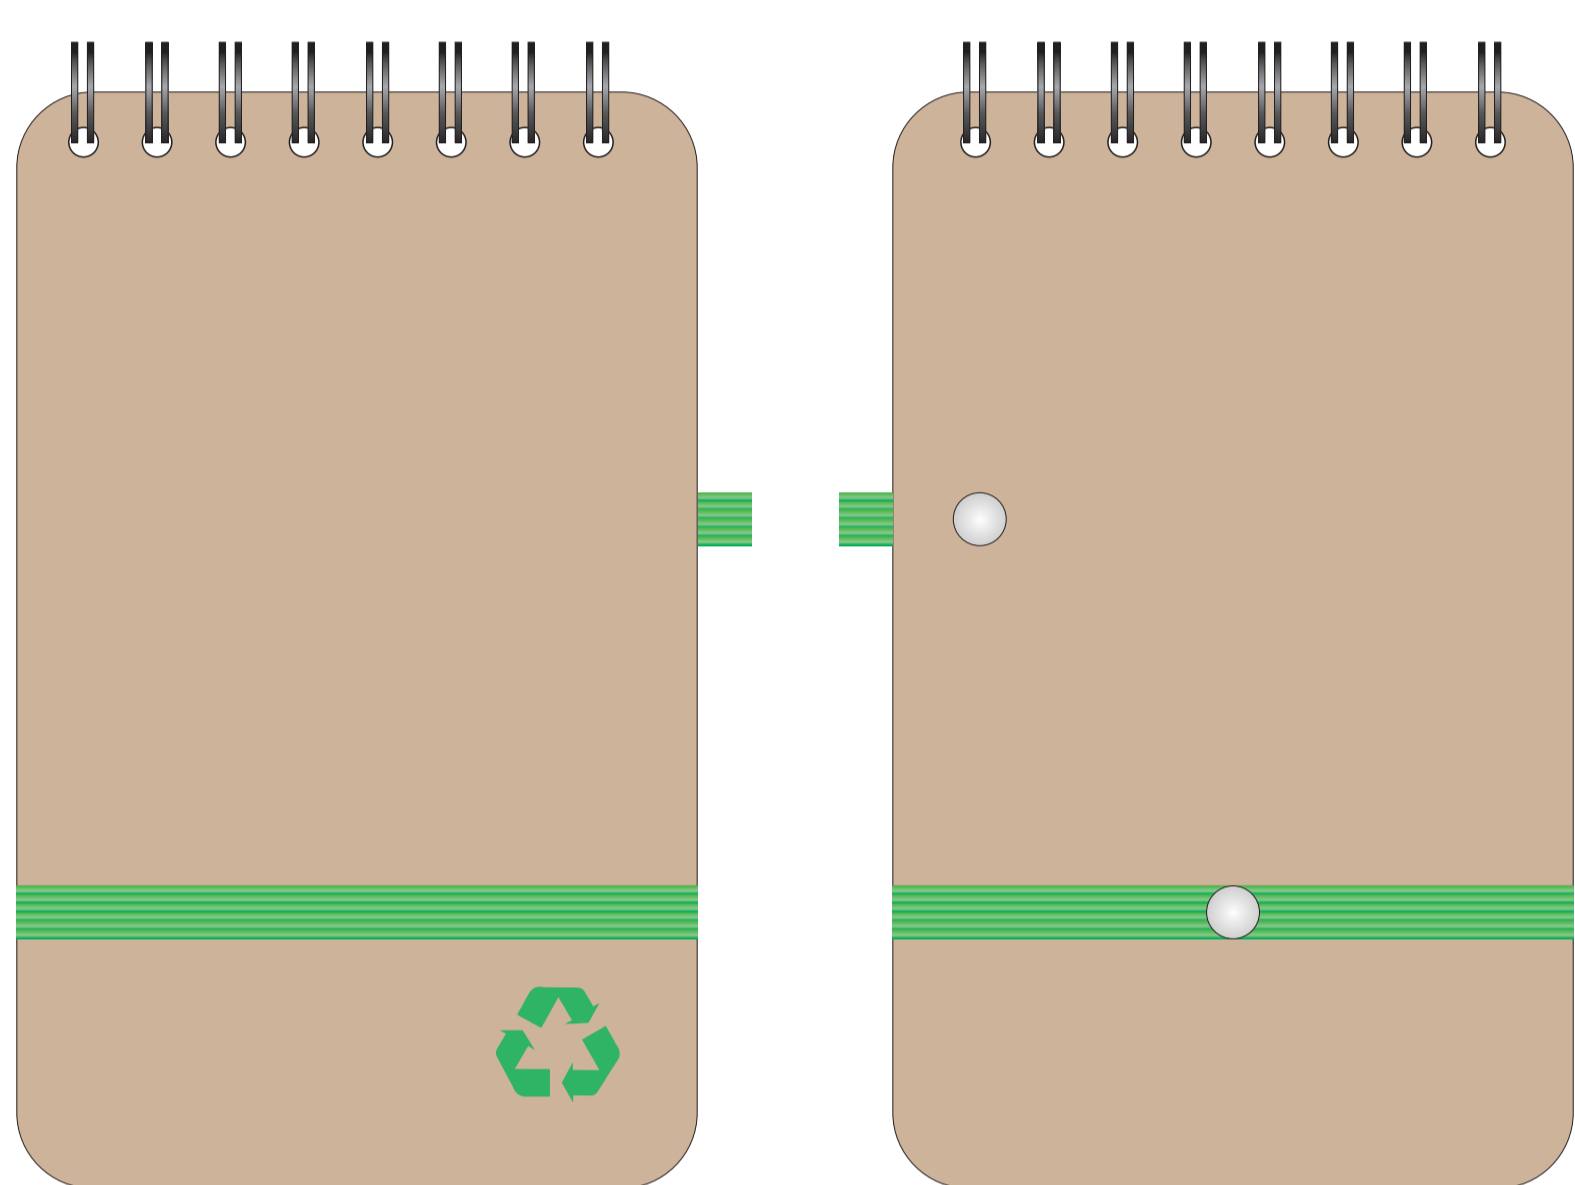

Арт. 78730

Лицо

Оборот

A	Вид нанесения	Макс площадь (Ш*В)	C	Вид нанесения	Макс площадь (Ш*В)
	Тампопечать	50x50мм		Цифровая печать (на белой основе)	80x60мм
B	Вид нанесения	Макс площадь (Ш*В)	D	Вид нанесения	Макс площадь (Ш*В)
	Тампопечать	50x6,5мм		Тиснение фольга	60x50мм

Лицо

Оборот

Лицо

Оборот

Лицо

Оборот

Лицо

Оборот

Лицо

Оборот