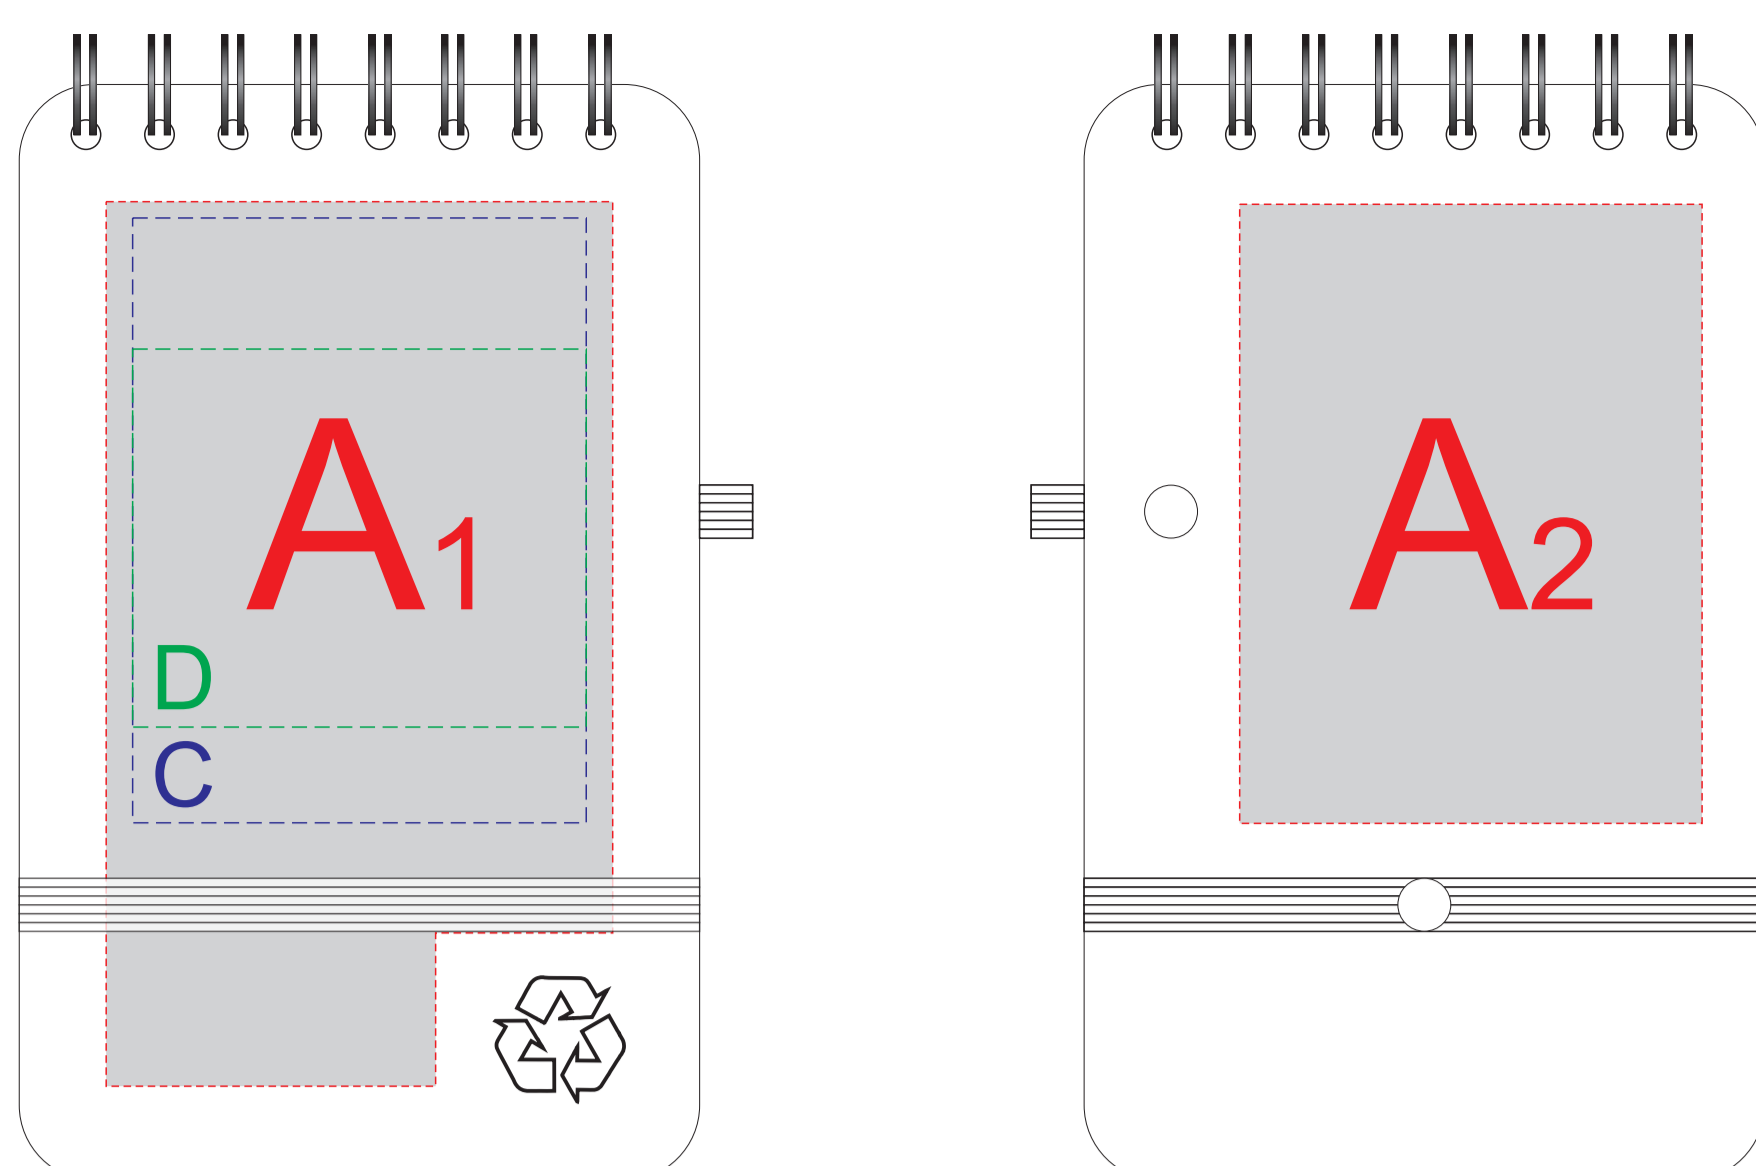

Арт. 78730

Лицо

Оборот

A	Вид нанесения	Макс площадь (Ш*В)	C	Вид нанесения	Макс площадь (Ш*В)
	Тампопечать	50x50мм		Цифровая печать (на белой основе)	80x60мм
B	Вид нанесения	Макс площадь (Ш*В)	D	Вид нанесения	Макс площадь (Ш*В)
	Тампопечать	50x6,5мм		Тиснение фольга	60x50мм

Лицо

Оборот

Лицо

Оборот

Лицо

Оборот

Лицо

Оборот

Лицо

Оборот