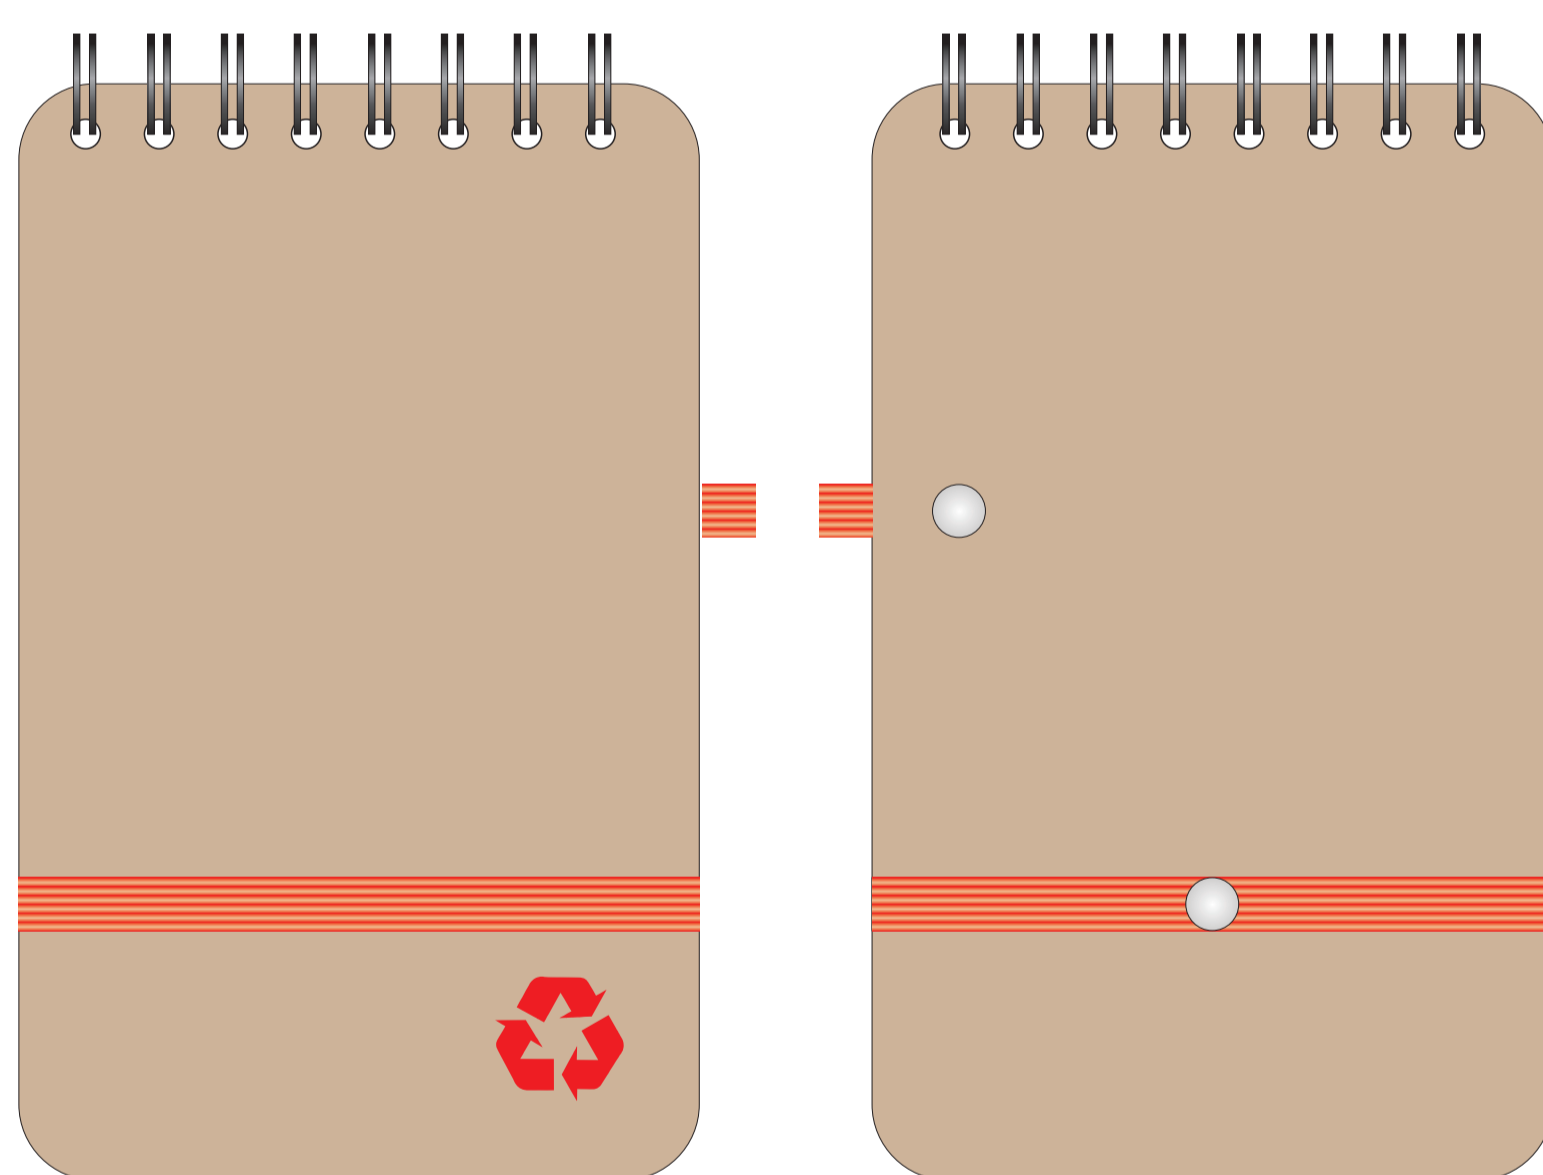

Арт. 78730

Лицо

Оборот

A	Вид нанесения	Макс площадь (Ш*В)	C	Вид нанесения	Макс площадь (Ш*В)
	Тампопечать	50x50мм		Цифровая печать (на белой основе)	80x60мм
B	Вид нанесения	Макс площадь (Ш*В)	D	Вид нанесения	Макс площадь (Ш*В)
	Тампопечать	50x6,5мм		Тиснение фольга	60x50мм

Лицо

Оборот

Лицо

Оборот

Лицо

Оборот

Лицо

Оборот

Лицо

Оборот