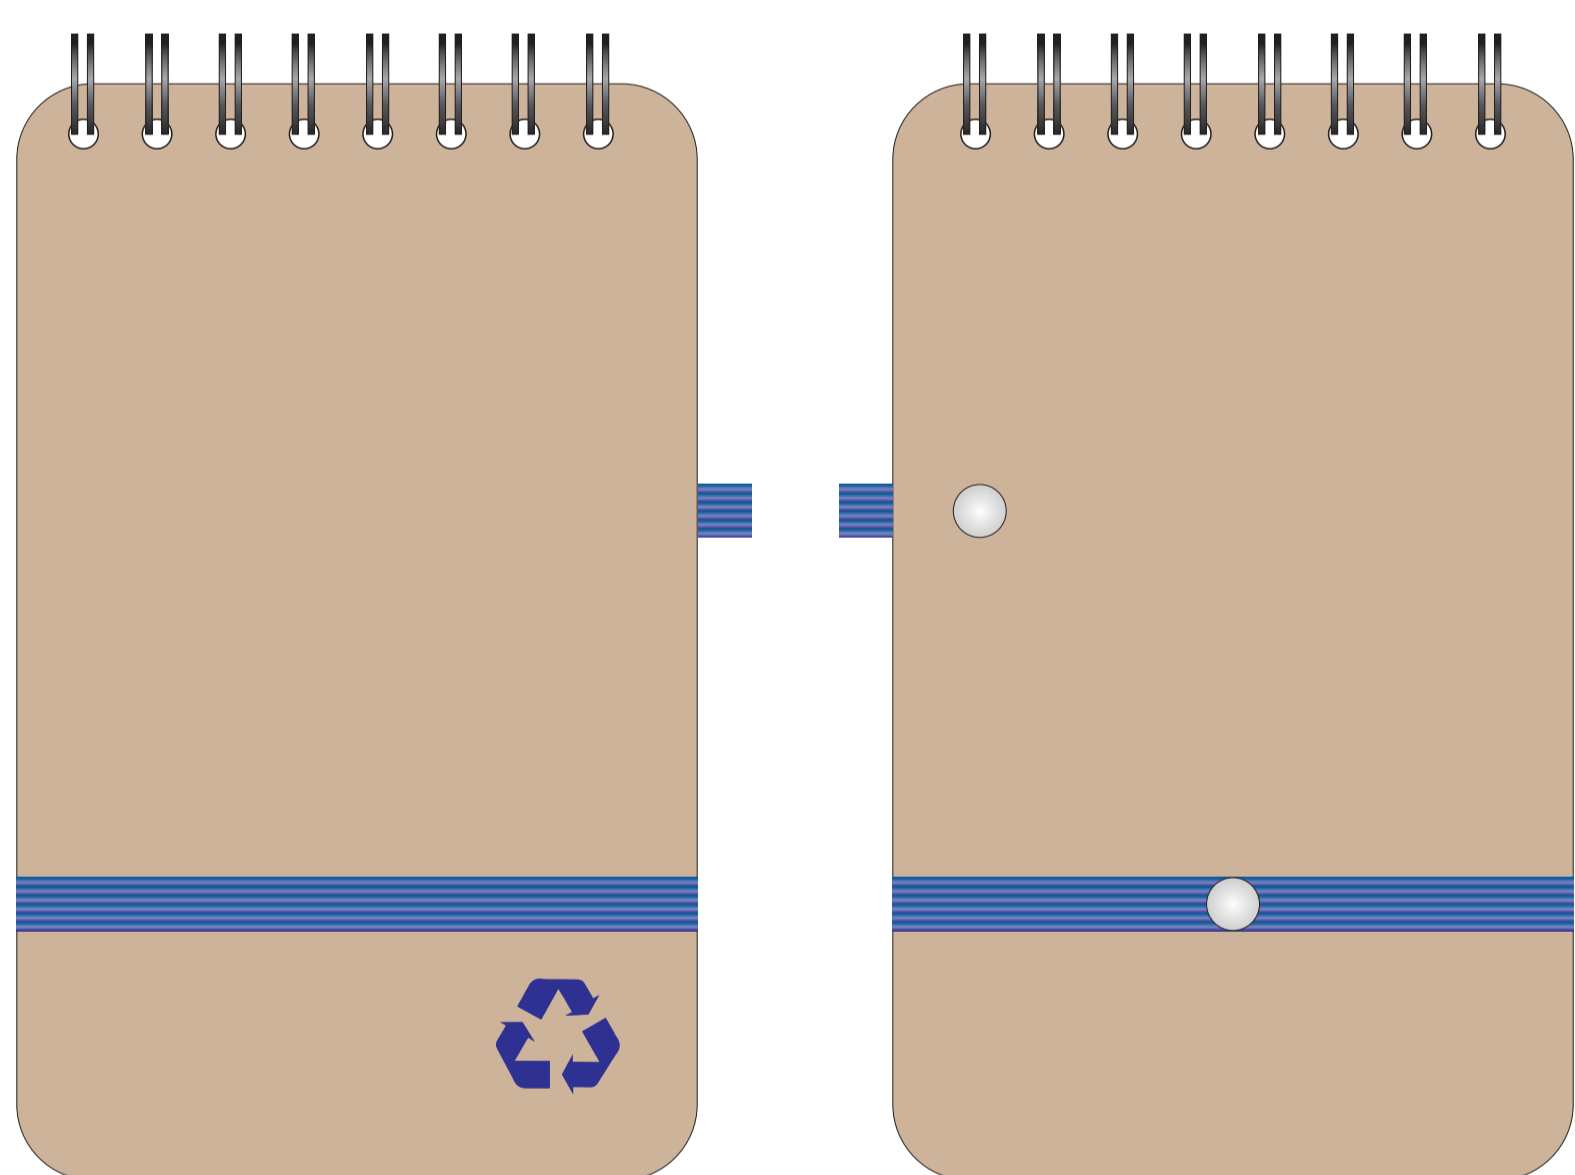

Арт. 78730

Лицо

Оборот

A	Вид нанесения	Макс площадь (Ш*В)	C	Вид нанесения	Макс площадь (Ш*В)
	Тампопечать	50x50мм		Цифровая печать (на белой основе)	80x60мм
B	Вид нанесения	Макс площадь (Ш*В)	D	Вид нанесения	Макс площадь (Ш*В)
	Тампопечать	50x6,5мм		Тиснение фольга	60x50мм

Лицо

Оборот

Лицо

Оборот

Лицо

Оборот

Лицо

Оборот

Лицо

Оборот