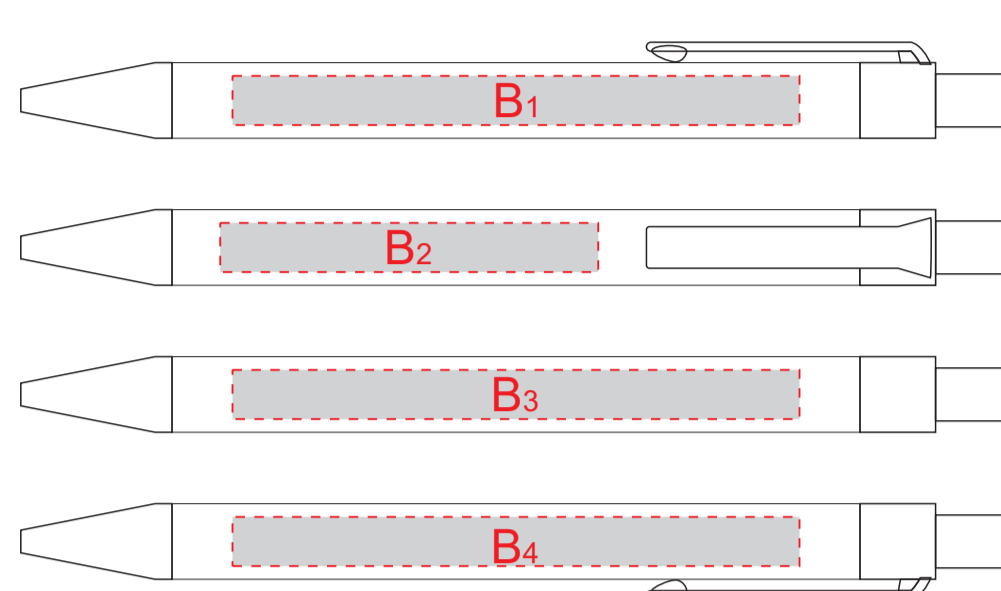

Арт. 78730

Лицо

Оборот

A	Вид нанесения	Макс площадь (Ш*В)	C	Вид нанесения	Макс площадь (Ш*В)
	Тампопечать	50x50мм		Цифровая печать (на белой основе)	80x60мм
B	Вид нанесения	Макс площадь (Ш*В)	D	Вид нанесения	Макс площадь (Ш*В)
	Тампопечать	50x6,5мм		Тиснение фольга	60x50мм

Лицо

Оборот

Лицо

Оборот

Лицо

Оборот

Лицо

Оборот

Лицо

Оборот