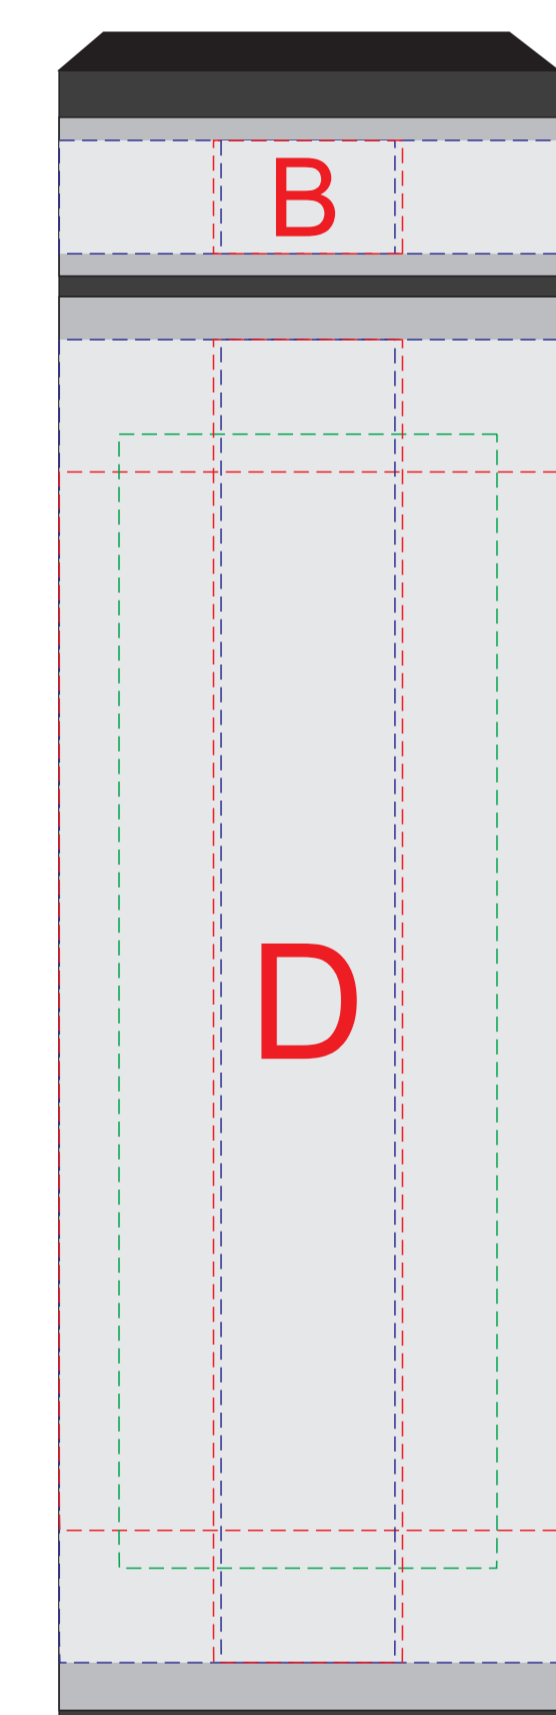

Арт. 350063.05

крышка коробки

Внимание! Тампопечать возможна в 1 цвет - черной, серебряной или золотой краской.
Трафаретная печать возможна в 1 цвет - белой, черной или серебряной краской.

A	Вид нанесения	Макс площадь (Ш*В)
	Тампопечать 1+0	35x35мм
	Трафаретная печать 1+0	230x160мм
	Тиснение	60x60мм
	Цифровая печать на белой основе	270x200мм
Шильд спектрум	150x150мм	

B	Вид нанесения	Макс площадь (Ш*В)
	Круговая гравировка	206x15мм
	Тампопечать	25x15мм

C	Вид нанесения	Макс площадь (Ш*В)
	Гравировка	33x33мм
Тампопечать	30x30мм	

D	Вид нанесения	Макс площадь (Ш*В)
	Тампопечать	25x50мм
	Гравировка для 1048800	23x100мм
	Гравировка для всех, кроме 1048800	23x150мм
	Круговая гравировка для арт.1048800	206x99мм
	Круговая гравировка для всех, кроме 1048800	206x150мм
	Гравировка XL кроме 1048800	50x150мм
Круговая трафаретная печать 1+0	190x140мм	

нанесение возможно на любом из клиньев, кроме клина с хлястиком

Внимание! Трафаретная печать может быть произведена только в 1 краску любым цветом

хлястик

чехол

E	Вид нанесения	Макс площадь (Ш*В)
	Трафаретная печать (1+0)	200x120мм
Термотрансфер полноцвет	160x120мм	

F	Вид нанесения	Макс площадь (Ш*В)
Термотрансфер	110x17мм	

G	Вид нанесения	Макс площадь (Ш*В)
Термотрансфер	90x50мм	