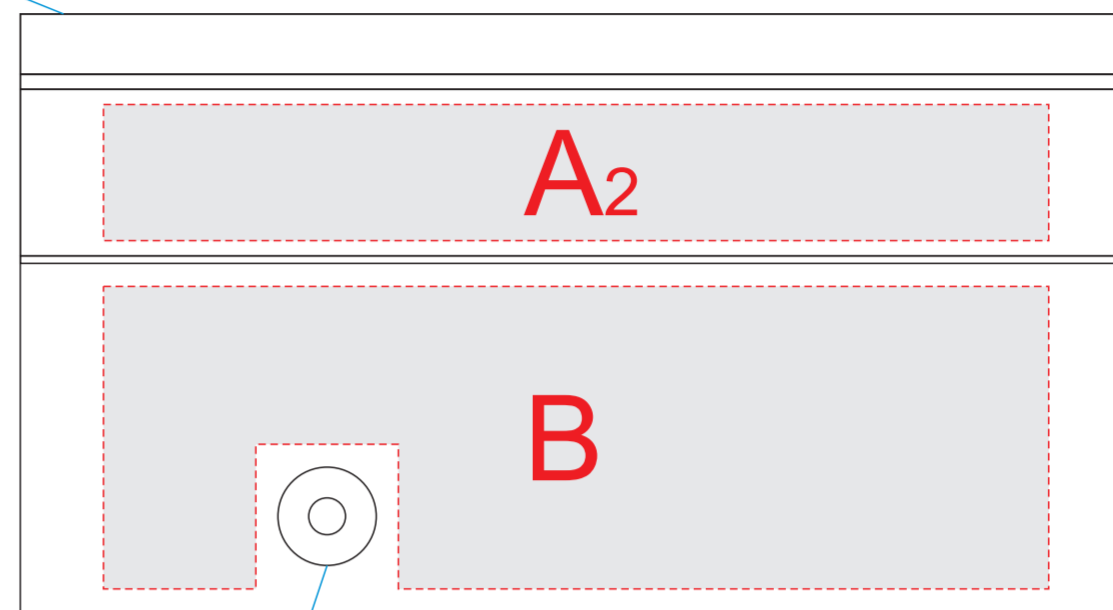

вид спереди

лого пр-ля

вид справа

лого пр-ля

USB

USB

вид сзади

USB

вид слева

лого пр-ля

A	Вид нанесения	Макс площадь (Ш*В)
	Цифровая печать	125x18мм
	Смола	90x18мм

B	Вид нанесения	Макс площадь (Ш*В)
	Цифровая печать	125x40мм
	Смола	90x40мм

C	Вид нанесения	Макс площадь (Ш*В)
	Цифровая печать	125x40мм
	Смола	90x40мм