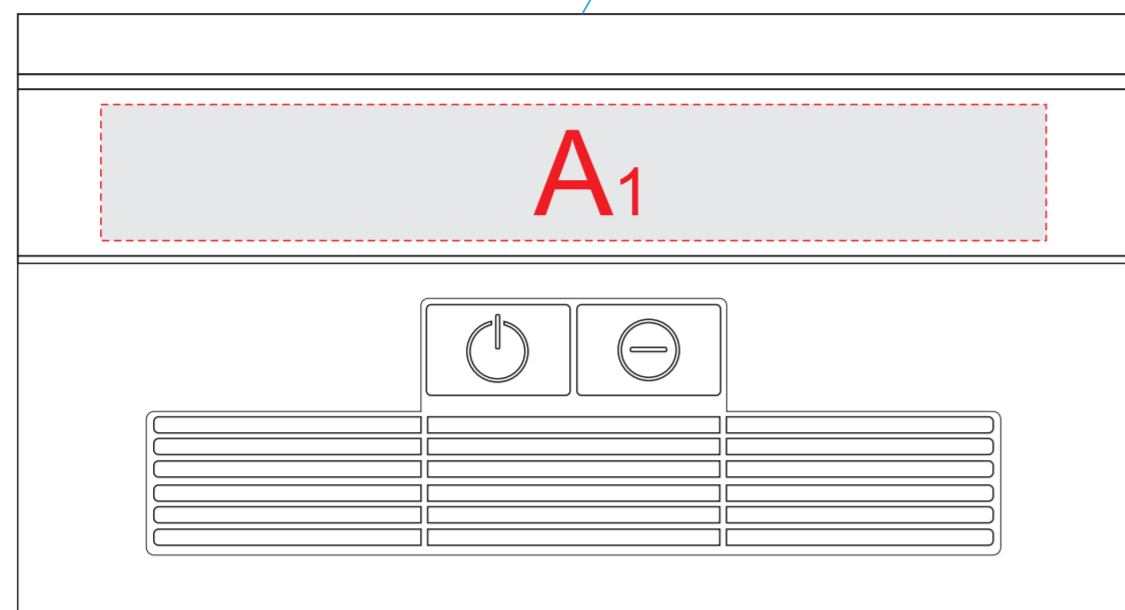

вид спереди

лого пр-ля

вид справа

лого пр-ля

USB

USB

вид сзади

USB

вид слева

лого пр-ля

A	Вид нанесения	Макс площадь (Ш*В)
	Цифровая печать	125x18мм
	Смола	90x18мм

B	Вид нанесения	Макс площадь (Ш*В)
	Цифровая печать	125x40мм
	Смола	90x40мм

C	Вид нанесения	Макс площадь (Ш*В)
	Цифровая печать	125x40мм
	Смола	90x40мм