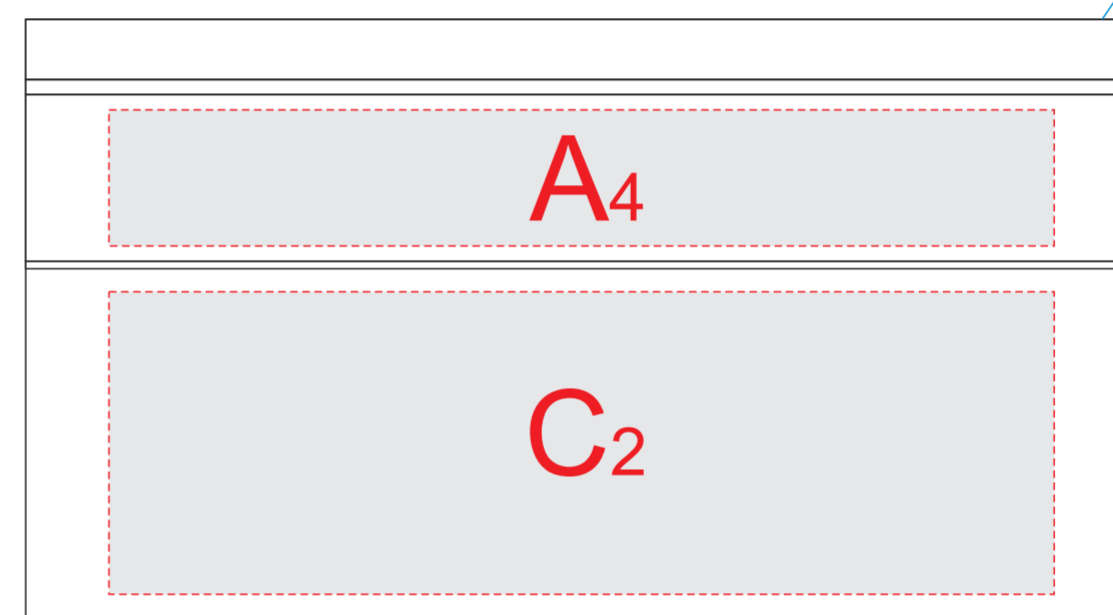

вид спереди

лого пр-ля

вид справа

лого пр-ля

USB

USB

вид сзади

USB

вид слева

лого пр-ля

A	Вид нанесения	Макс площадь (Ш*В)
	Цифровая печать	125x18мм
	Смола	90x18мм

B	Вид нанесения	Макс площадь (Ш*В)
	Цифровая печать	125x40мм
	Смола	90x40мм

C	Вид нанесения	Макс площадь (Ш*В)
	Цифровая печать	125x40мм
	Смола	90x40мм