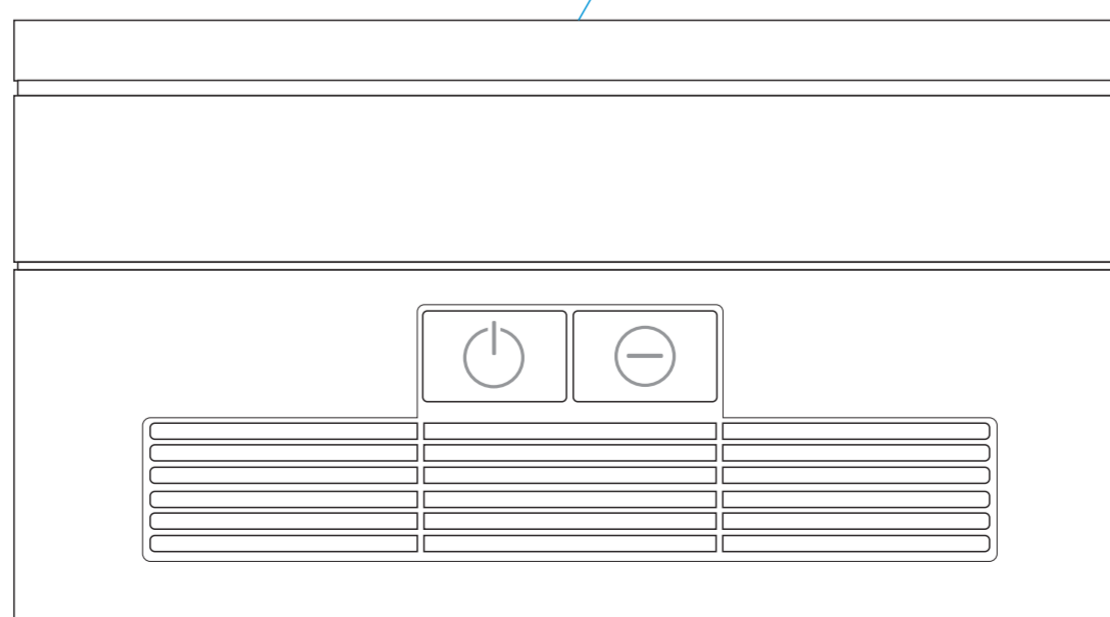

A	Вид нанесения	Макс площадь (Ш*В)
	Цифровая печать	125x18мм
	Смола	90x18мм

B	Вид нанесения	Макс площадь (Ш*В)
	Цифровая печать	125x40мм
	Смола	90x40мм

C	Вид нанесения	Макс площадь (Ш*В)
	Цифровая печать	125x40мм
	Смола	90x40мм

вид спереди

лого пр-ля