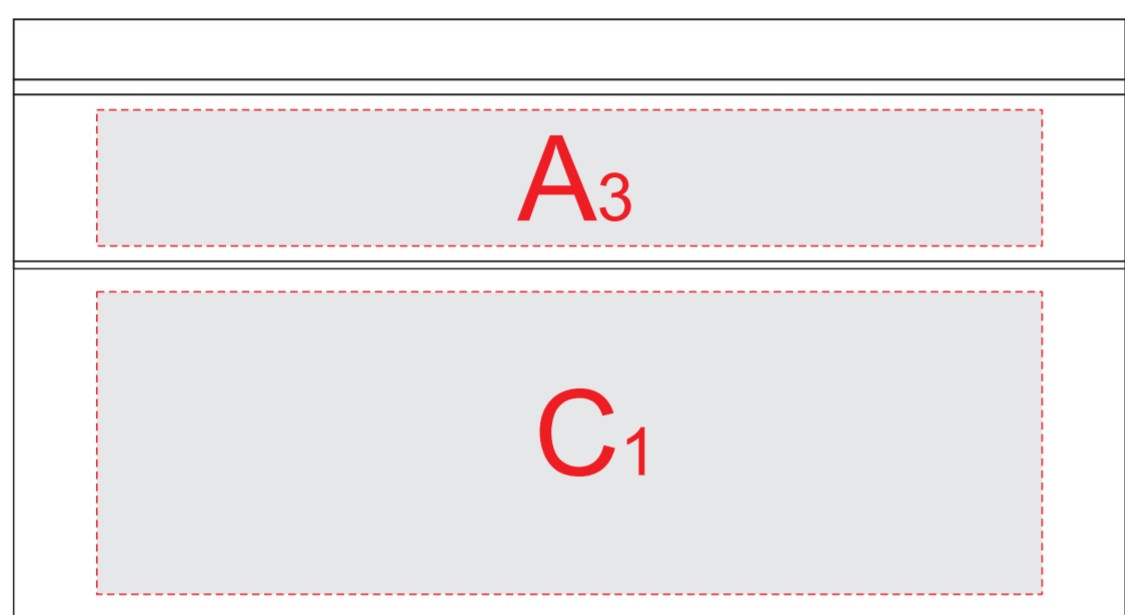

вид спереди

лого пр-ля

вид справа

лого пр-ля

USB

USB

вид сзади

USB

вид слева

лого пр-ля

A	Вид нанесения	Макс площадь (Ш*В)
	Цифровая печать	125x18мм
	Смола	90x18мм

B	Вид нанесения	Макс площадь (Ш*В)
	Цифровая печать	125x40мм
	Смола	90x40мм

C	Вид нанесения	Макс площадь (Ш*В)
	Цифровая печать	125x40мм
	Смола	90x40мм