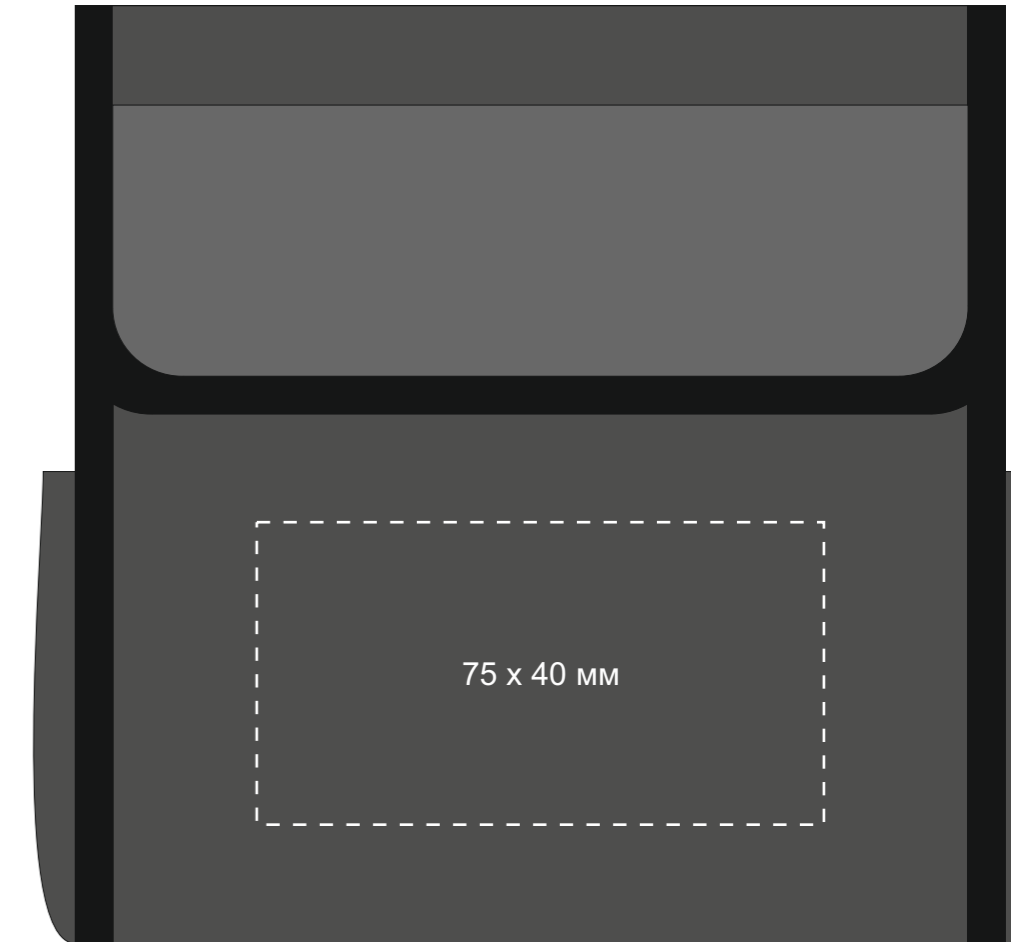

Артикул 483730

30 x 6 мм

22 x 12 мм

22 x 12 мм

Компас

Оборотная сторона

Лицевая сторона

75 x 40 мм