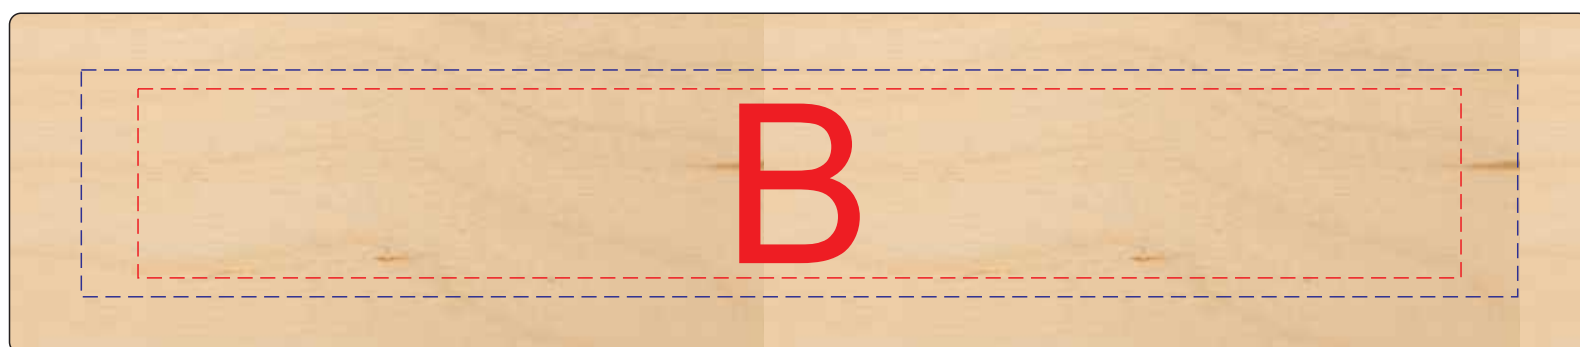

Арт. 625359

Широкая сторона (лицо/оборот)

Узкая сторона сторона (лицо/оборот)

Внимание! В связи с особенностями деревянной поверхности, гравировка будет неоднородной - рекомендуем контурную гравировку, при тампопечати будет непропечатка

итого 57 брусков

A	Вид нанесения	Макс площадь (Ш*В)
	Гравировка	150x55мм
	Тампопечать 1+0	40x40мм

B	Вид нанесения	Макс площадь (Ш*В)
	Гравировка	150x30мм
	Тампопечать 1+0	40x25мм