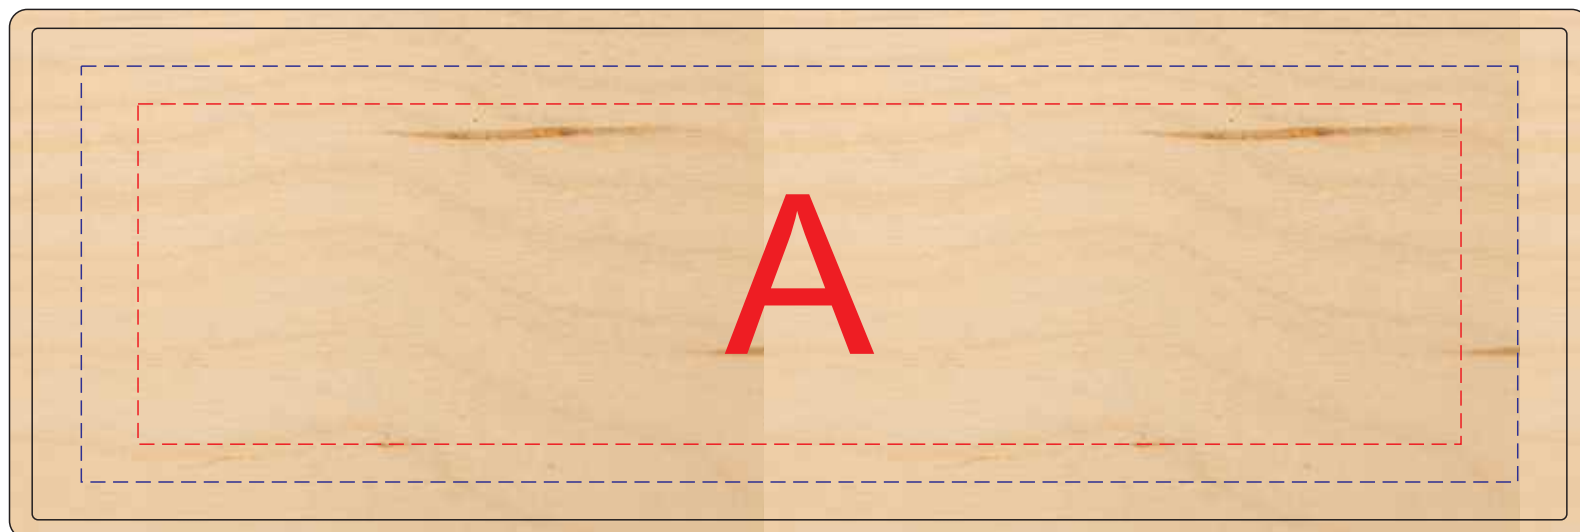

Арт. 625359

Широкая сторона (лицо/оборот)

Узкая сторона сторона (лицо/оборот)

Внимание! В связи с особенностями деревянной поверхности, гравировка будет неоднородной - рекомендуем контурную гравировку, при тампопечати будет непропечатка

итого 57 брусков

A	Вид нанесения	Макс площадь (Ш*В)
	Гравировка	150x55мм
	Тампопечать 1+0	40x40мм

B	Вид нанесения	Макс площадь (Ш*В)
	Гравировка	150x30мм
	Тампопечать 1+0	40x25мм