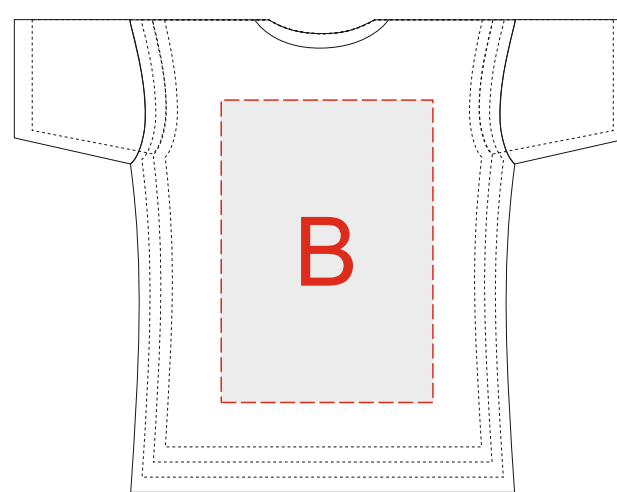

Размеры: S, M, L, XL

Лицо

Оборот

A	Вид нанесения	Макс площадь (Ш*В)
	Трафаретная печать	280x380мм
	Текстильный принтер	280x380мм
	Вышивка	250x230мм
	DTF (текстиль)	280x380мм
	Термотрансфер	100x100мм

B	Вид нанесения	Макс площадь (Ш*В)
	Трафаретная печать	280x400мм
	Текстильный принтер	280x400мм
	Вышивка	250x230мм
	DTF (текстиль)	280x400мм
	Термотрансфер	100x100мм

C	Вид нанесения	Макс площадь (Ш*В)
	Трафаретная печать	50x100мм
	Термотрансфер	50x100мм
DTF (текстиль)	50x100мм	