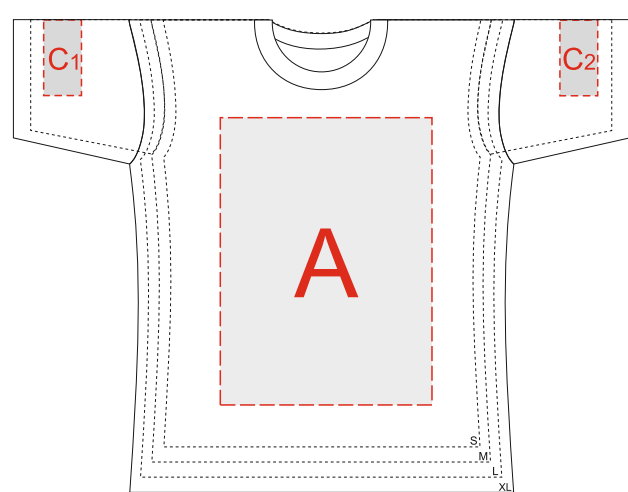

Размеры: S, M, L, XL

Лицо

Оборот

A	Вид нанесения	Макс площадь (Ш*В)
	Трафаретная печать	280x380мм
	Текстильный принтер	280x380мм
	Вышивка	250x230мм
	DTF (текстиль)	280x380мм
	Термотрансфер	100x100мм

B	Вид нанесения	Макс площадь (Ш*В)
	Трафаретная печать	280x400мм
	Текстильный принтер	280x400мм
	Вышивка	250x230мм
	DTF (текстиль)	280x400мм
	Термотрансфер	100x100мм

C	Вид нанесения	Макс площадь (Ш*В)
	Трафаретная печать	50x100мм
	Термотрансфер	50x100мм
DTF (текстиль)	50x100мм	