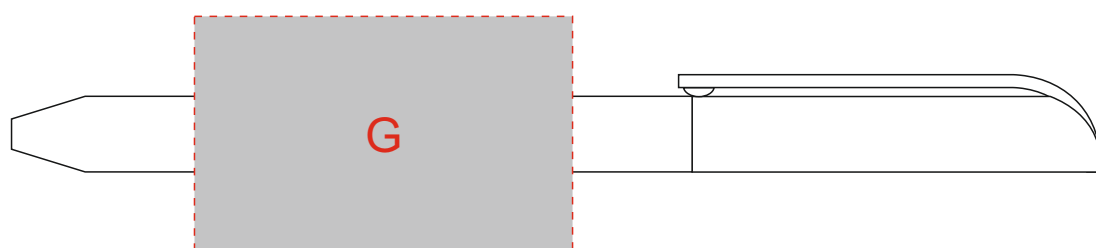

образец для круговой трафаретной печати

A	Вид нанесения	Макс площадь (Ш*В)
	Тампопечать	50x7мм
	Уф-печать	70x7мм
B	Вид нанесения	Макс площадь (Ш*В)
	Тампопечать	30x7мм
C	Вид нанесения	Макс площадь (Ш*В)
	Тампопечать	50x7мм
D	Вид нанесения	Макс площадь (Ш*В)
	Тампопечать	40x5мм
E	Вид нанесения	Макс площадь (Ш*В)
	Тампопечать	50x7мм
	Уф-печать	70x7мм
F	Вид нанесения	Макс площадь (Ш*В)
	Тампопечать	40x7мм
G	Вид нанесения	Макс площадь (Ш*В)
	Круговая трафаретная печать	50x31,4мм