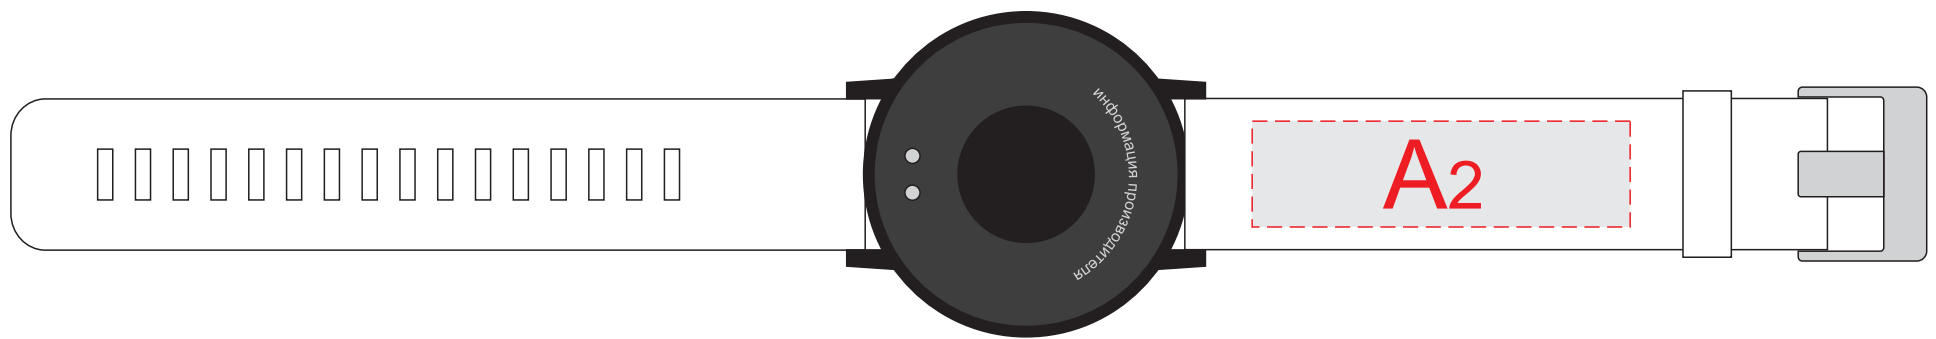

лицо

оборот

A	Вид нанесения	Макс площадь (Ш*В)
	Гравировка	50x14мм