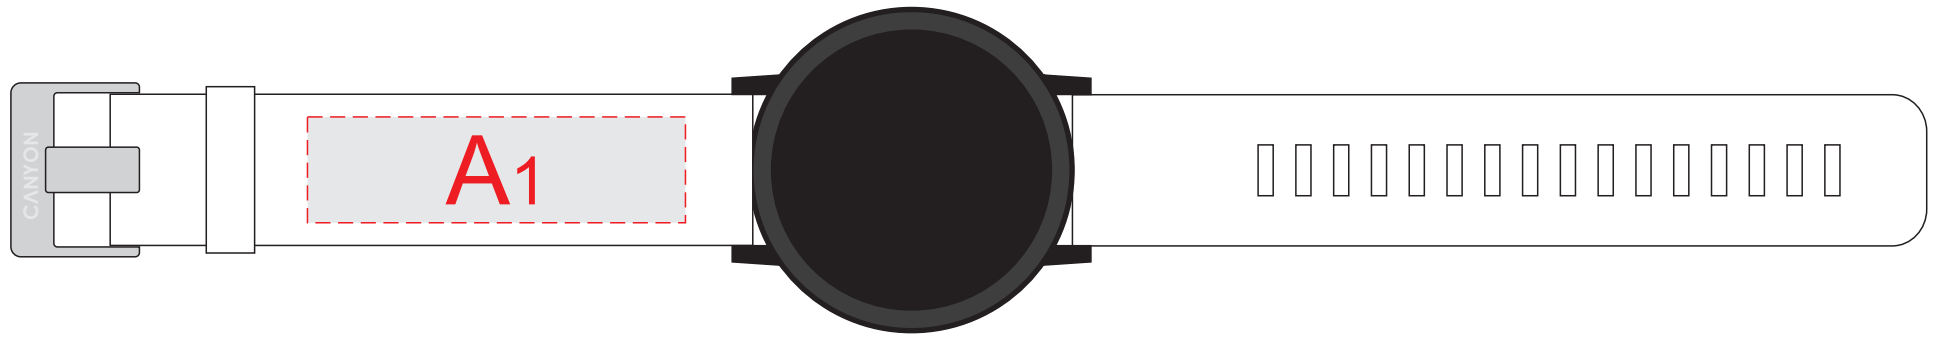

лицо

оборот

A	Вид нанесения	Макс площадь (Ш*В)
	Гравировка	50x14мм