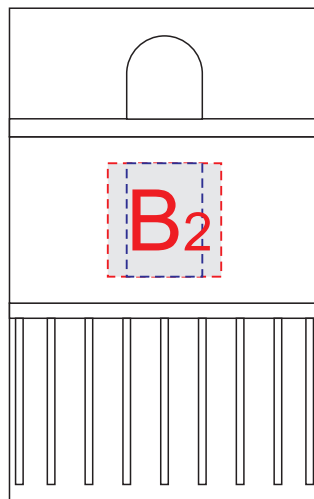

крышка

вид слева

вид спереди

вид справа

<b>А</b>	<b>Вид нанесения</b>	<b>Макс площадь (Ш*В)</b>
	Тампопечать	25x25мм
	Уф-печать	34x34мм

<b>В</b>	<b>Вид нанесения</b>	<b>Макс площадь (Ш*В)</b>
	Тампопечать	15x15мм
	Уф-печать	23x23мм