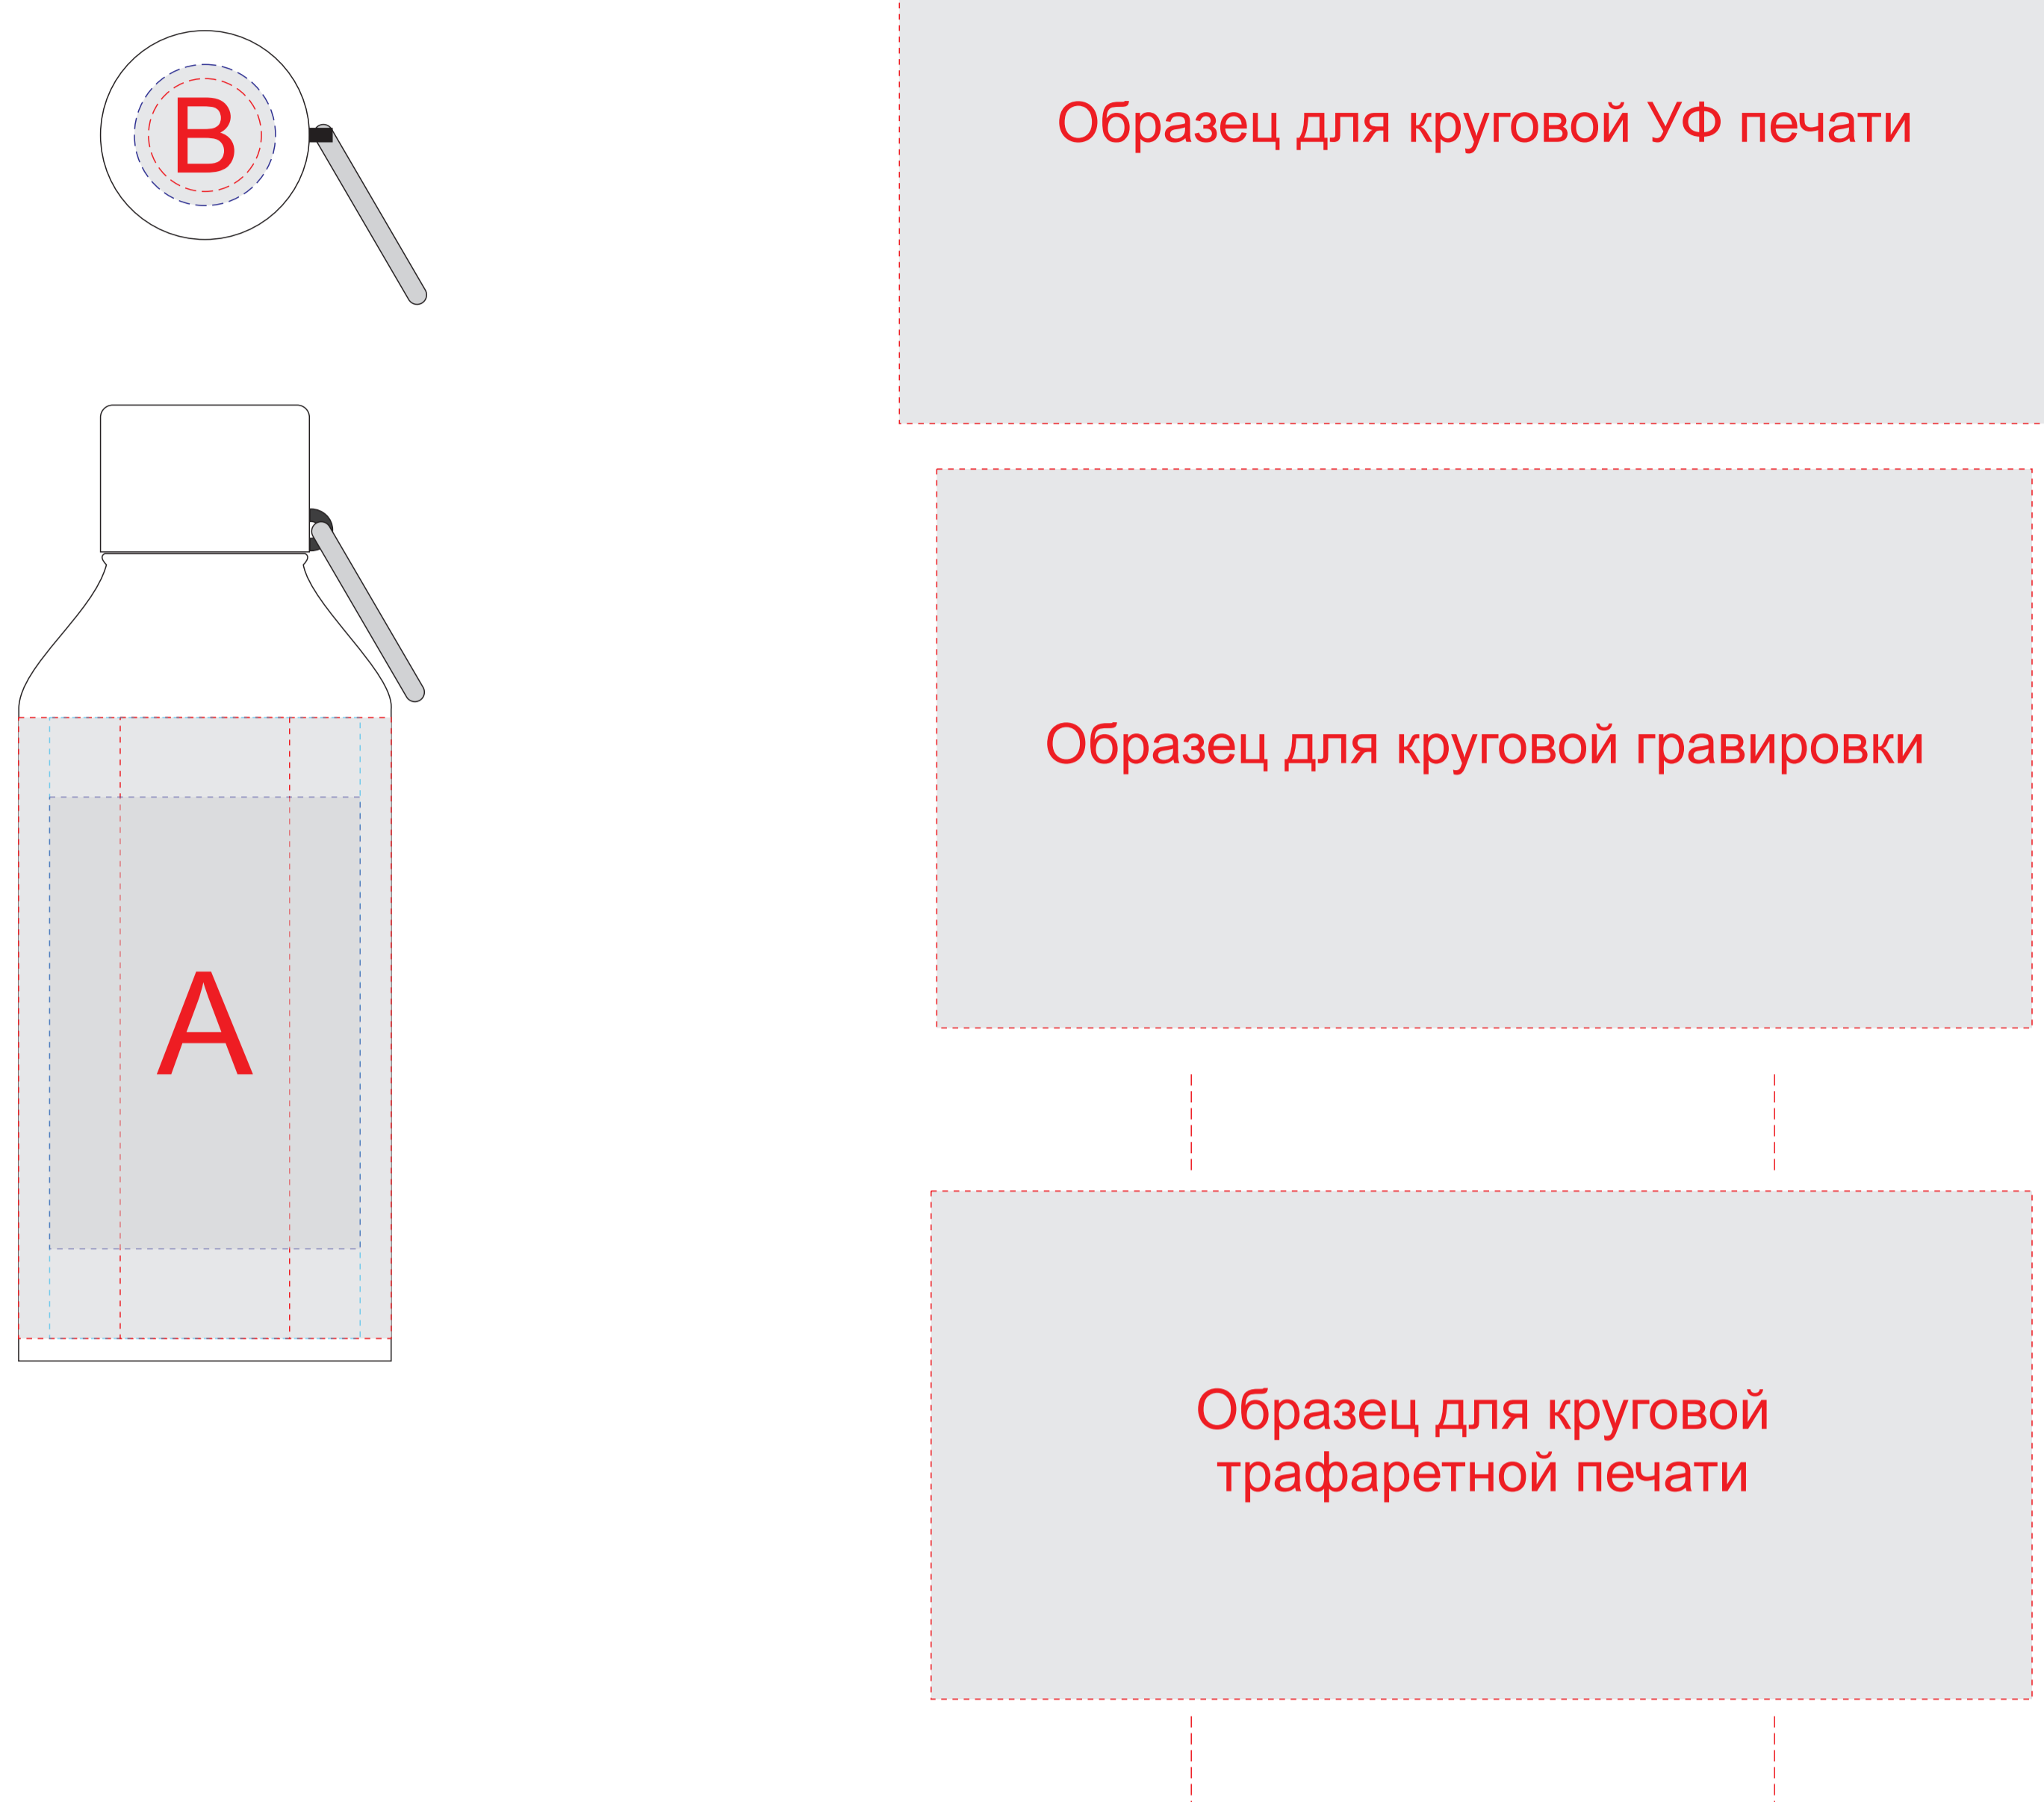

Арт. 6-100002

Внимание!

Позиционирование крышки и карабина по отношению к логотипу невозможно ввиду технических особенностей изделия и процесса печати. Круговая трафаретная печать и круговая гравировка не стыкуются.