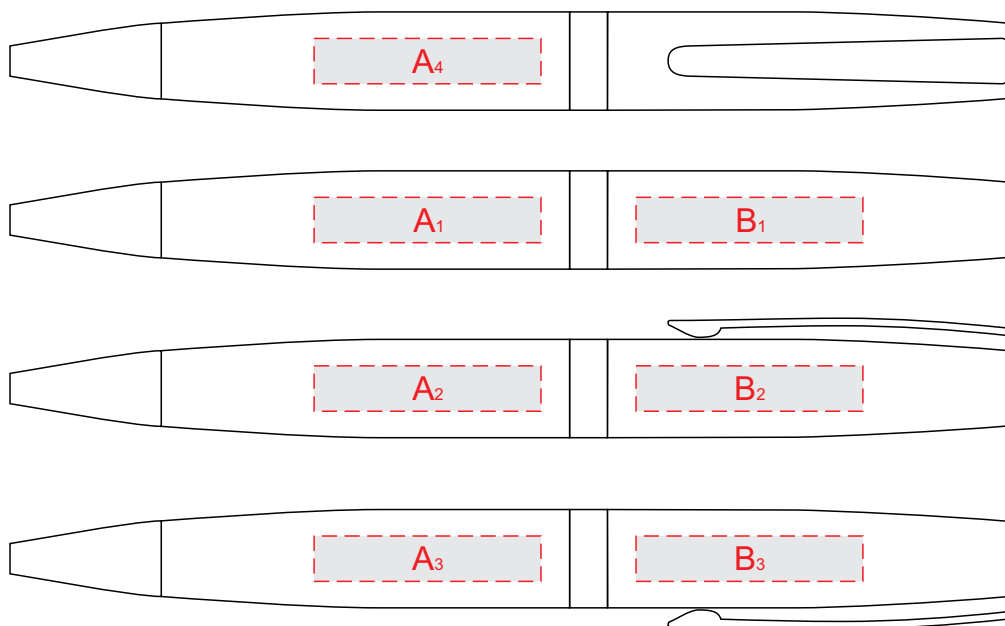

# Арт. 20-033,20-034

<b>A</b>	<b>Вид нанесения</b>	<b>Макс площадь (Ш*В)</b>
	Гравировка	30х6мм
	Тампопечать	30х6мм

<b>B</b>	<b>Вид нанесения</b>	<b>Макс площадь (Ш*В)</b>
	Гравировка	30х6мм
	Тампопечать	30х6мм

20-0333,20-0334 - гравировка зеркал.серебро

20-0346,20-0347 - гравировка хром