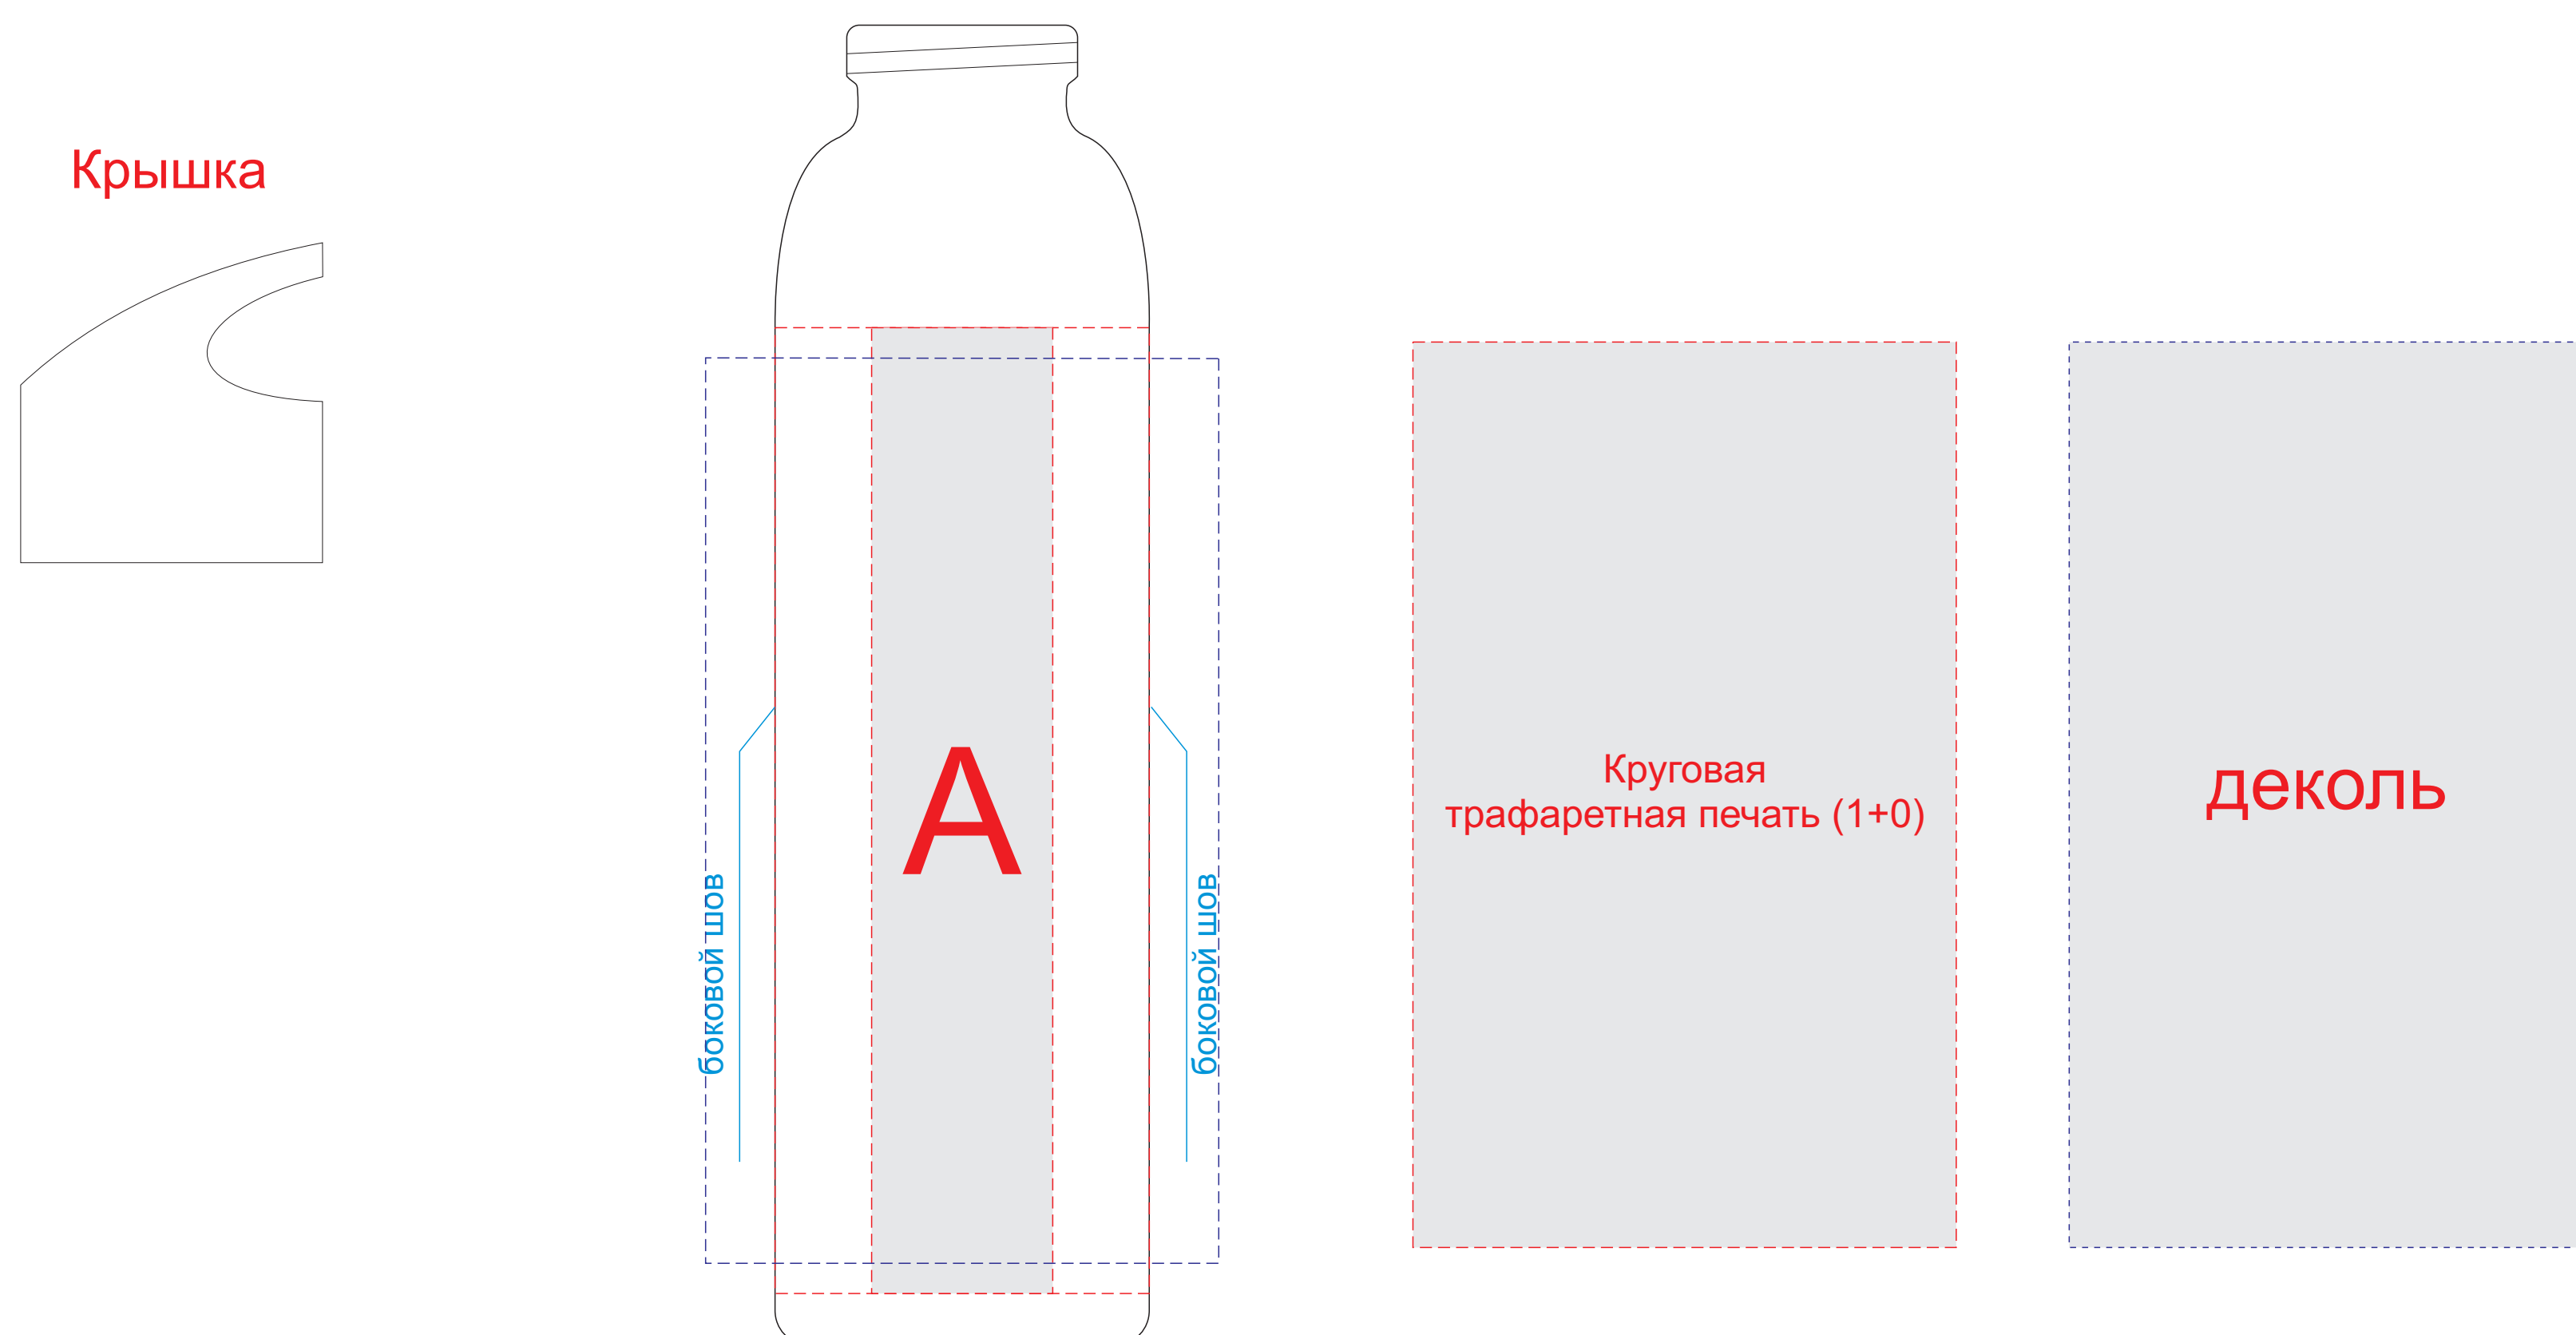

Арт 83980

Нанесение возможно с обеих сторон корпуса бутылки

Внимание! Positionирование производится относительно швов на корпусе бутылки, а не относительно крышки.

А	Вид нанесения	Макс площадь (Ш*В)
	Тампопечать	20x50мм
	Круговая трафаретная печать (1+0)	90x150мм
	Деколь	85x150мм