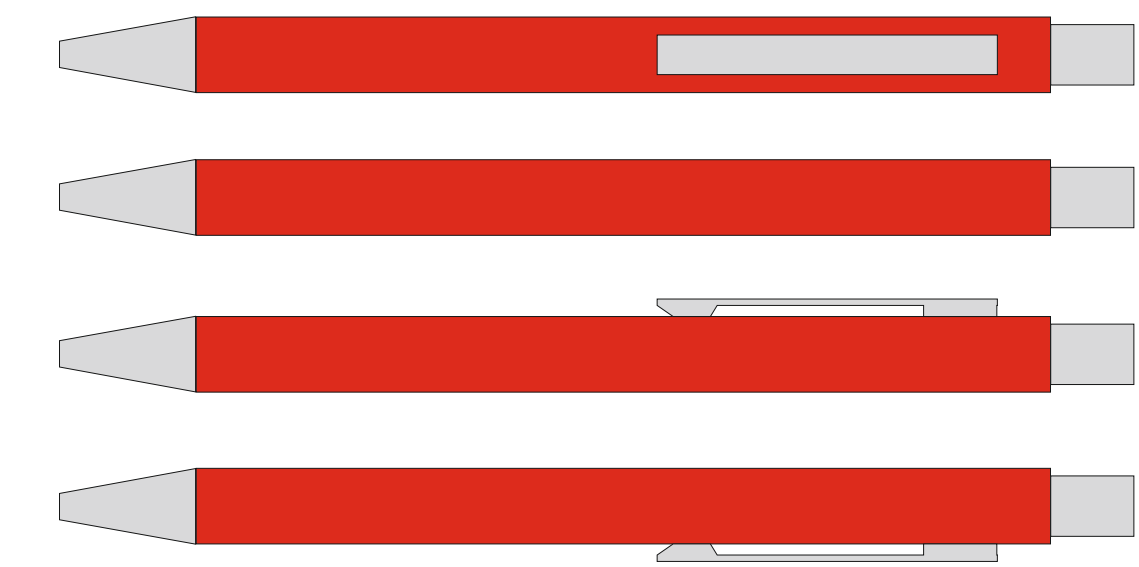

Арт. 700371.02

Лицо

Оборот

А	Вид нанесения	Макс площадь (Ш*В)
	Тампопечать	50x50мм
	Трафаретная печать (1+0)	100x150мм
	Металлостикер	100x170мм
	Тиснение	95x95мм

В	Вид нанесения	Макс площадь (Ш*В)
	Тампопечать	50x50мм
	Трафаретная печать (1+0)	100x150мм
	Металлостикер	100x150мм
	Тиснение	95x95мм

Зеркальная гравировка

А	Вид нанесения	Макс площадь (Ш*В)
	Гравировка (кроме арт.187927.13)	50x5,5мм
В	Вид нанесения	Макс площадь (Ш*В)
	Гравировка (кроме арт.187927.13) Уф печать	105x5,5мм 100x5мм

Крышка коробки

А	Вид нанесения	Макс площадь (Ш*В)
	Шильд спектрум	150x150мм
	Металлостикер	170x150мм
	Цифровая печать	235x200мм
	Тиснение	95x95мм

Лицо

Оборот

Ложемент

Внимание! Толщина линий - не менее 1 мм.

А	Вид нанесения	Макс площадь (Ш*В)
	Гравировка	30x35мм

В	Вид нанесения	Макс площадь (Ш*В)
	Гравировка	100x150мм