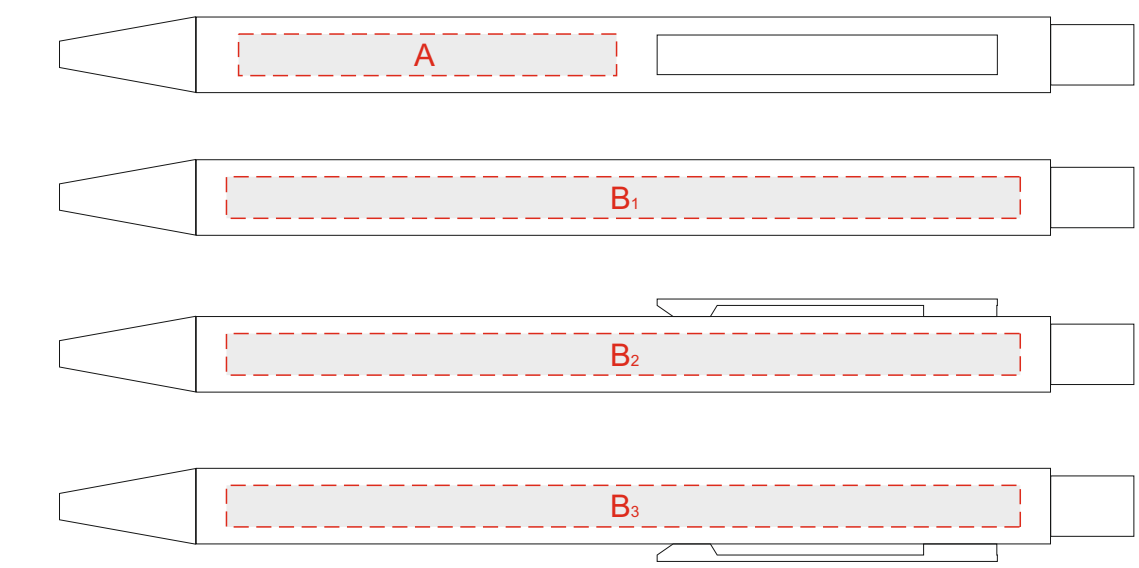

Арт. 700371.02

Лицо

Оборот

А	Вид нанесения	Макс площадь (Ш*В)
	Тампопечать	50x50мм
	Трафаретная печать (1+0)	100x150мм
	Металлостикер	100x170мм
	Тиснение	95x95мм

В	Вид нанесения	Макс площадь (Ш*В)
	Тампопечать	50x50мм
	Трафаретная печать (1+0)	100x150мм
	Металлостикер	100x150мм
	Тиснение	95x95мм

Зеркальная гравировка

А	Вид нанесения	Макс площадь (Ш*В)
	Гравировка (кроме арт.187927.13)	50x5,5мм
В	Вид нанесения	Макс площадь (Ш*В)
	Гравировка (кроме арт.187927.13) Уф печать	105x5,5мм 100x5мм

Крышка коробки

А	Вид нанесения	Макс площадь (Ш*В)
	Шильд спектрум	150x150мм
	Металлостикер	170x150мм
	Цифровая печать	235x200мм
	Тиснение	95x95мм

Лицо

Оборот

Ложемент

Внимание! Толщина линий - не менее 1 мм.

А	Вид нанесения	Макс площадь (Ш*В)
	Гравировка	30x35мм

В	Вид нанесения	Макс площадь (Ш*В)
	Гравировка	100x150мм