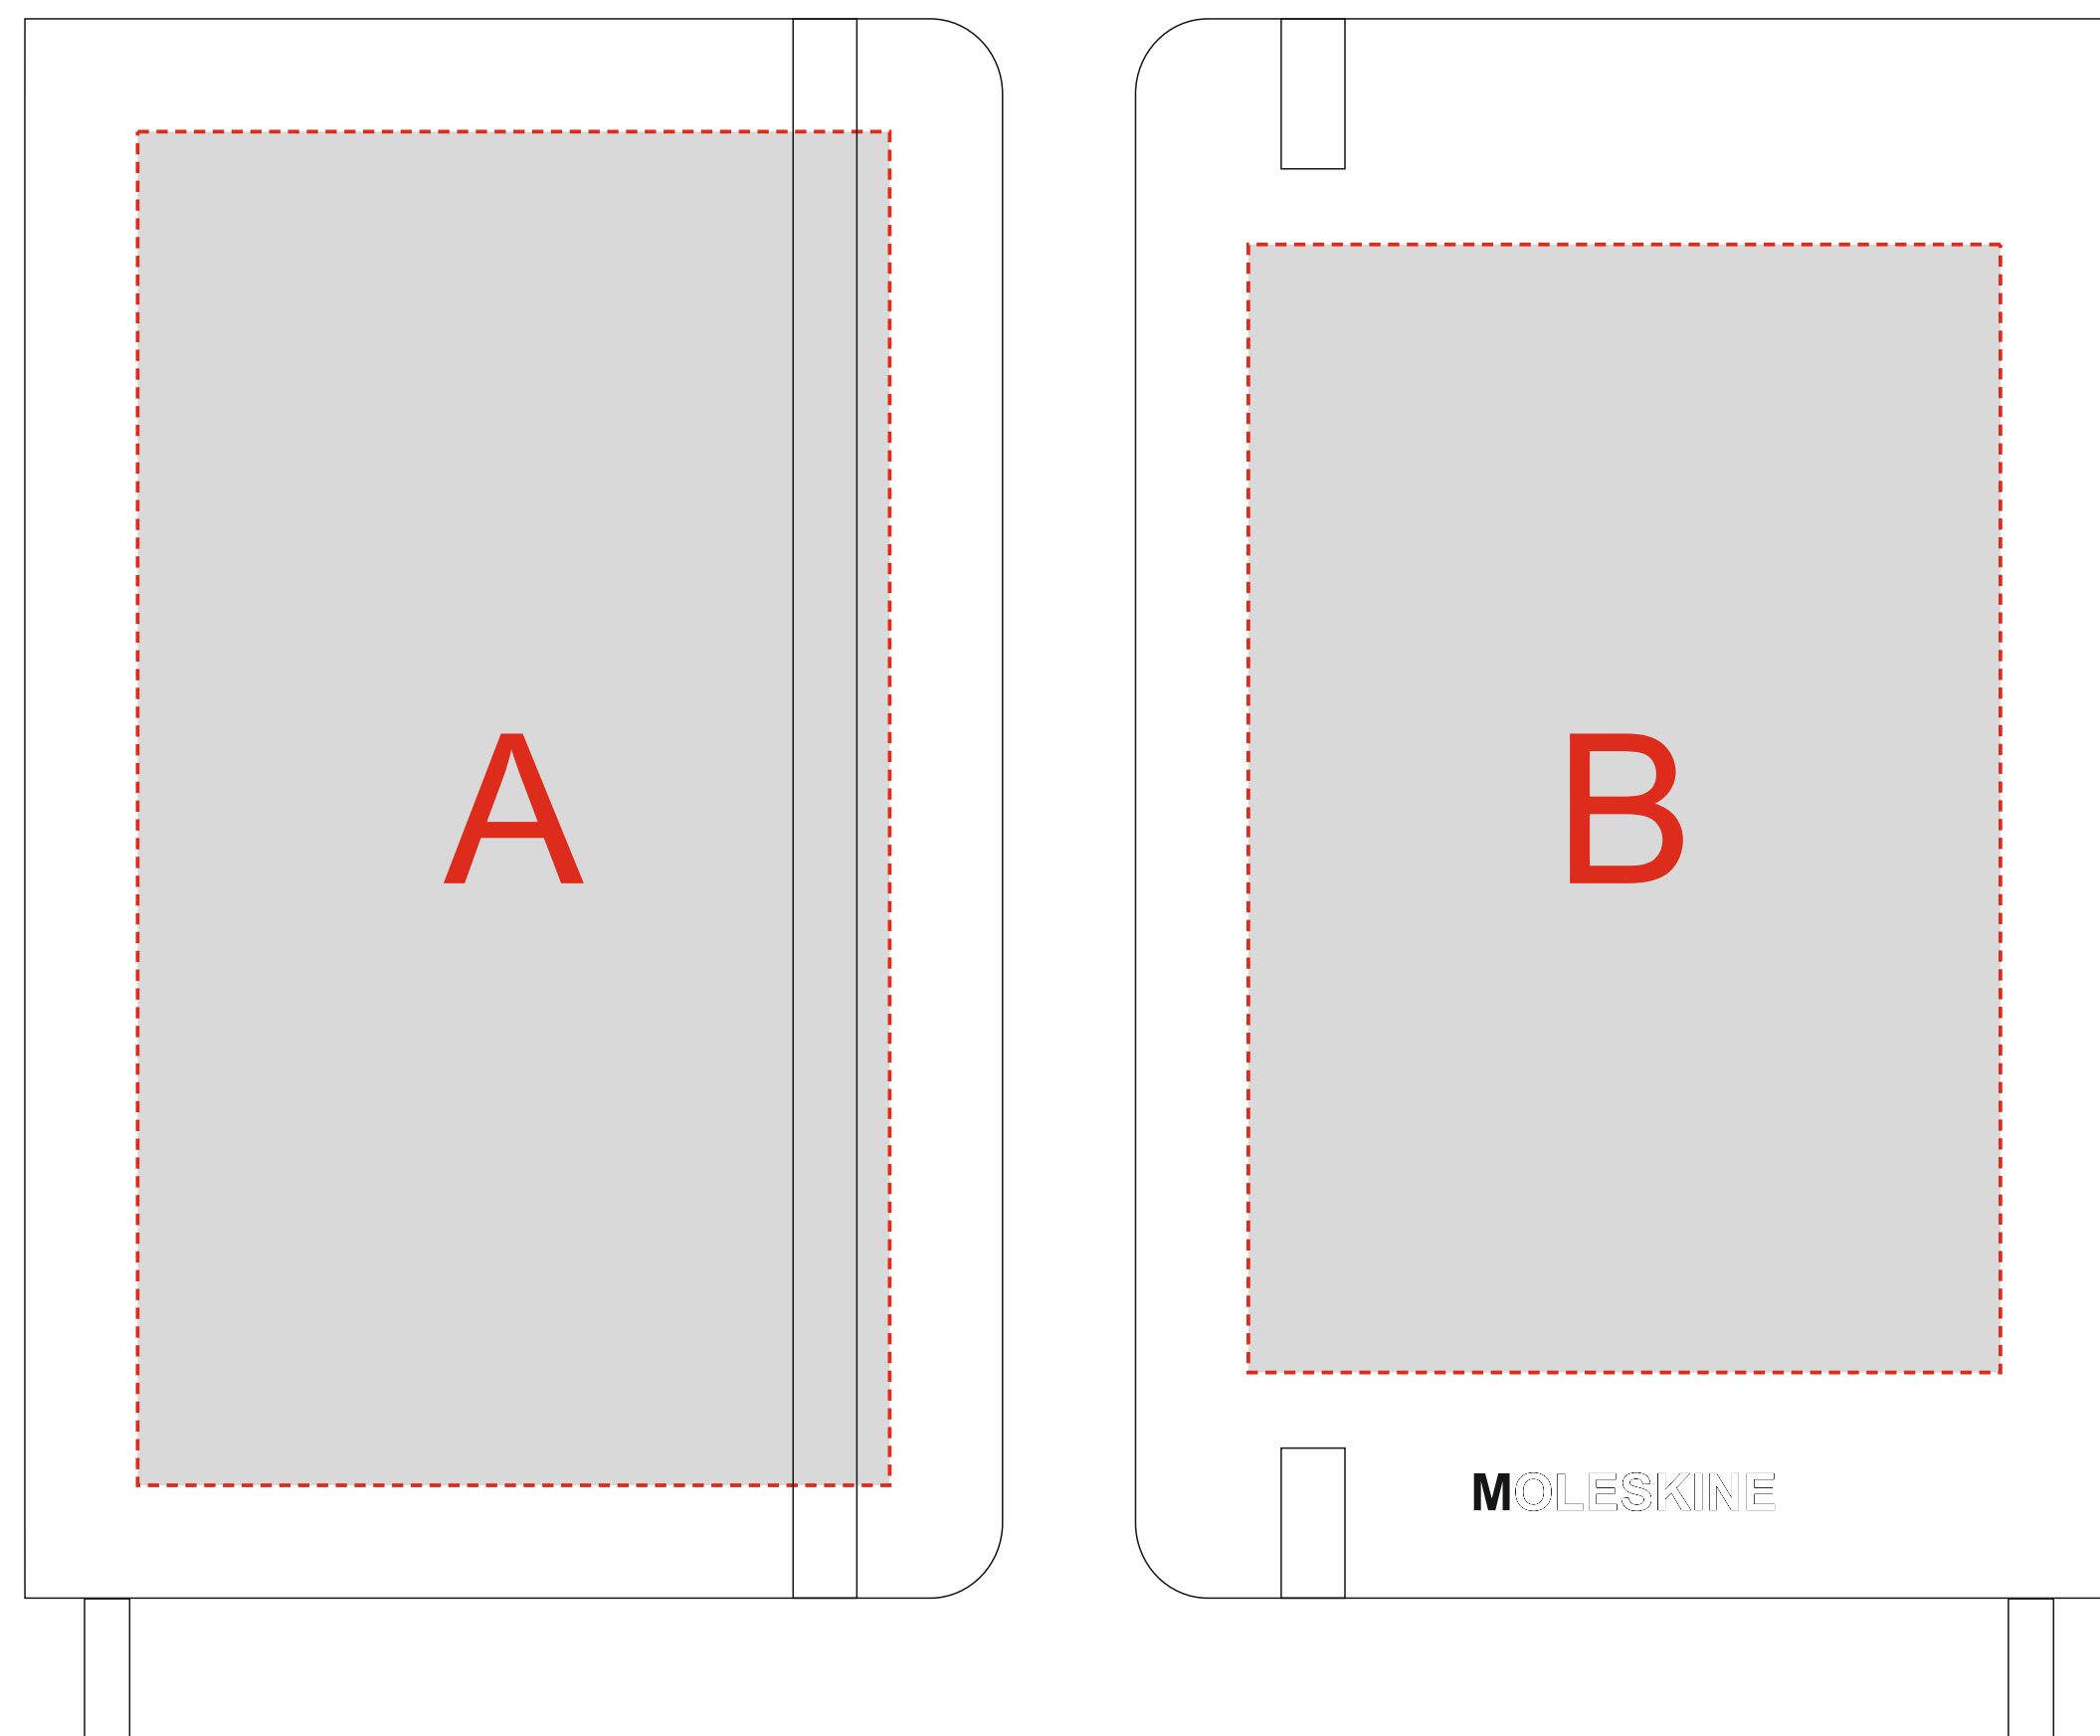

Арт. 700371.02

Лицо

Оборот

А	Вид нанесения	Макс площадь (Ш*В)
	Тампопечать	50x50мм
	Трафаретная печать (1+0)	100x150мм
	Металлостикер	100x170мм
	Тиснение	95x95мм

В	Вид нанесения	Макс площадь (Ш*В)
	Тампопечать	50x50мм
	Трафаретная печать (1+0)	100x150мм
	Металлостикер	100x150мм
	Тиснение	95x95мм

Зеркальная гравировка

А	Вид нанесения	Макс площадь (Ш*В)
	Гравировка (кроме арт.187927.13)	50x5,5мм
В	Вид нанесения	Макс площадь (Ш*В)
	Гравировка (кроме арт.187927.13) Уф печать	105x5,5мм 100x5мм

Крышка коробки

А	Вид нанесения	Макс площадь (Ш*В)
	Шильд спектрум	150x150мм
	Металлостикер	170x150мм
	Цифровая печать	235x200мм
	Тиснение	95x95мм

Лицо

Оборот

Ложемент

Внимание! Толщина линий - не менее 1 мм.

А	Вид нанесения	Макс площадь (Ш*В)
	Гравировка	30x35мм

В	Вид нанесения	Макс площадь (Ш*В)
	Гравировка	100x150мм