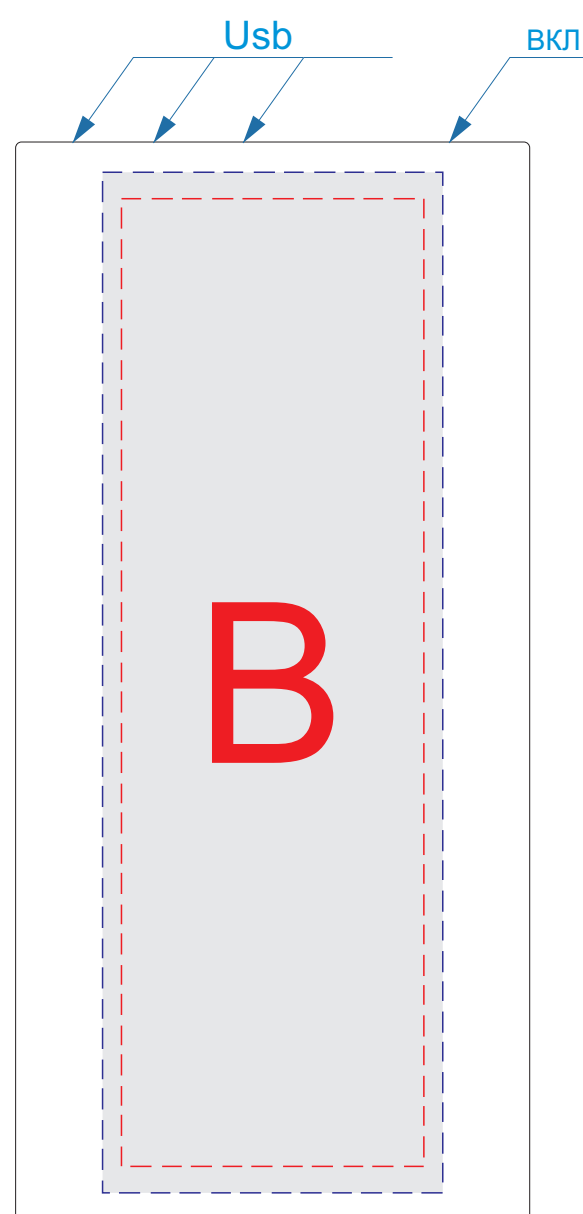

Лицо

Оборот

А	Вид нанесения	Макс площадь (Ш*В)
	Тампопечать	40x50мм
	Смола	45x90мм
	Цифровая печать	45x135мм
	Уф печать	45x135мм

В	Вид нанесения	Макс площадь (Ш*В)
	Тампопечать	40x50мм
	Смола	45x90мм
	Цифровая печать	45x135мм
	Уф печать	45x135мм