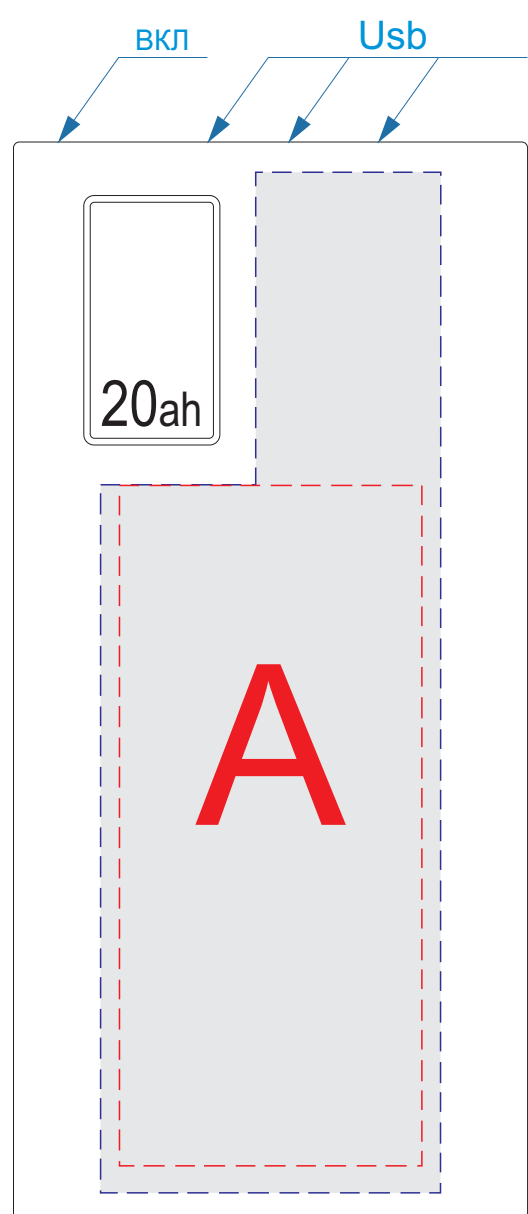

Лицо

Оборот

А	Вид нанесения	Макс площадь (Ш*В)
	Тампопечать	40x50мм
	Смола	45x90мм
	Цифровая печать	45x135мм
	Уф печать	45x135мм

В	Вид нанесения	Макс площадь (Ш*В)
	Тампопечать	40x50мм
	Смола	45x90мм
	Цифровая печать	45x135мм
	Уф печать	45x135мм