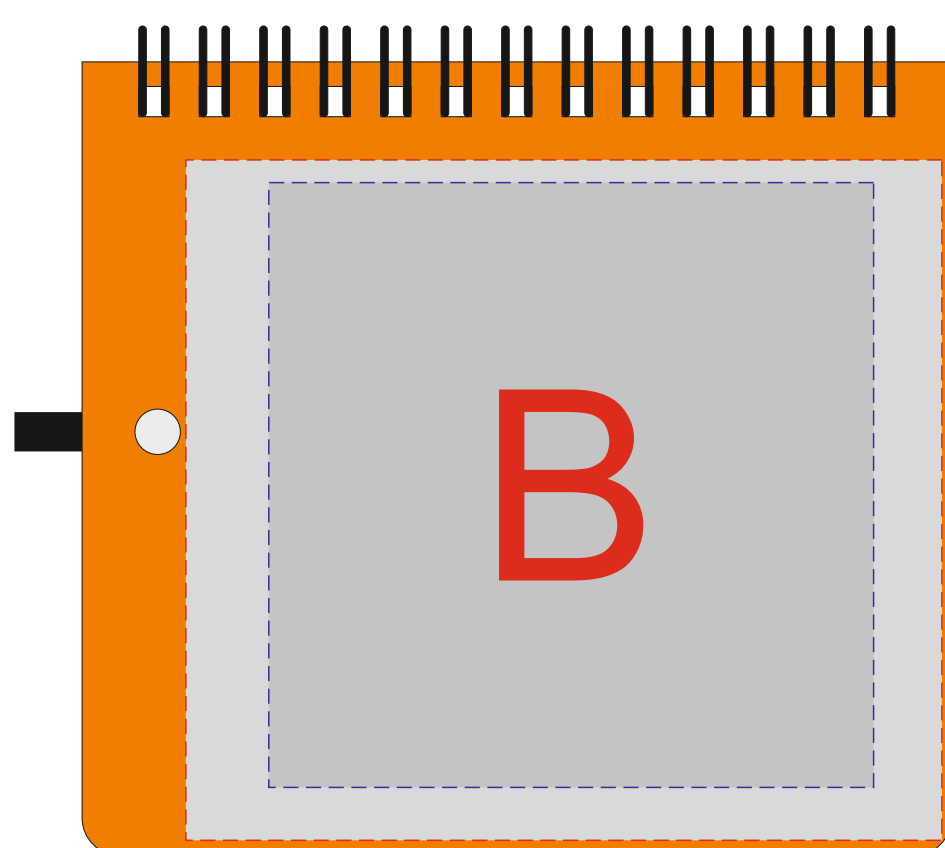

Арт. 789408

А	Вид нанесения	Макс площадь (Ш*В)
	Уф-печать	113x91мм
	Тампопечать	50x50мм
	Тиснение	95x80мм

В	Вид нанесения	Макс площадь (Ш*В)
	Уф-печать	100x90мм
	Тампопечать	50x50мм
	Тиснение	80x80мм

С	Вид нанесения	Макс площадь (Ш*В)
	Тампопечать	40x6мм
	Уф-печать	60x6мм