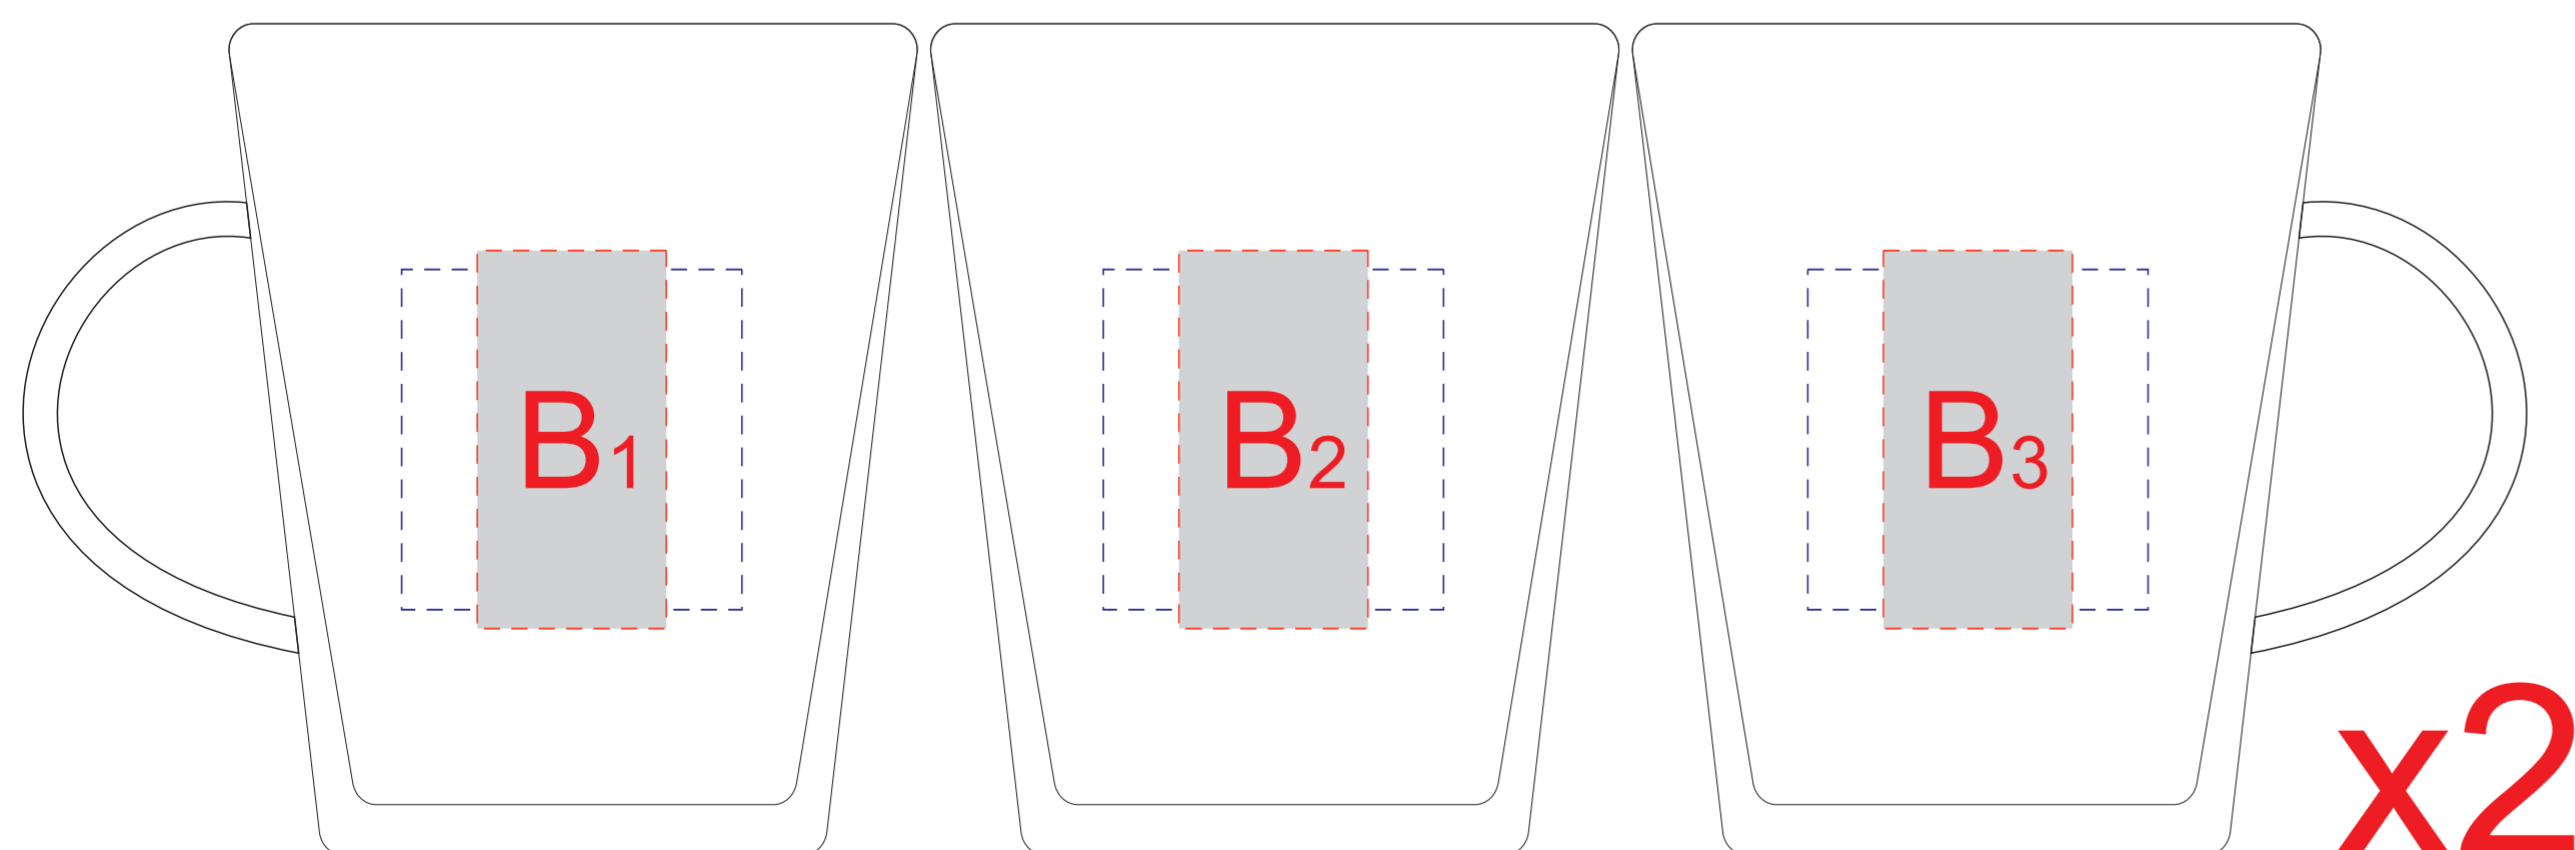

крышка коробки

Внимание! Тампопечать возможна в 1 цвет - черной, серебряной или золотой краской.  
Трафаретная печать возможна в 1 цвет - белой, черной или серебряной краской.

A	Вид нанесения	Макс площадь (Ш*В)
	Тампопечать 1+0	35x35мм
	Трафаретная печать 1+0	230x160мм
	Тиснение	60x60мм
	Цифровая печать на белой основе	270x200мм
	Шильд спектрум	150x150мм

лицо

оборот

C	Вид нанесения	Макс площадь (Ш*В)
	Цифровая печать	70x90мм
D	Вид нанесения	Макс площадь (Ш*В)
	Цифровая печать	70x25мм
E	Вид нанесения	Макс площадь (Ш*В)
	Цифровая печать	70x55мм
F	Вид нанесения	Макс площадь (Ш*В)
	Цифровая печать	70x55мм

ручка слева

ручка сзади

ручка справа

B	Вид нанесения	Макс площадь (Ш*В)
	Тампопечать	25x50мм
	Деколь холодная	45x45мм

нанесение возможно с обеих сторон

G	Вид нанесения	Макс площадь (Ш*В)
	Цифровая печать на белой основе	40x80мм