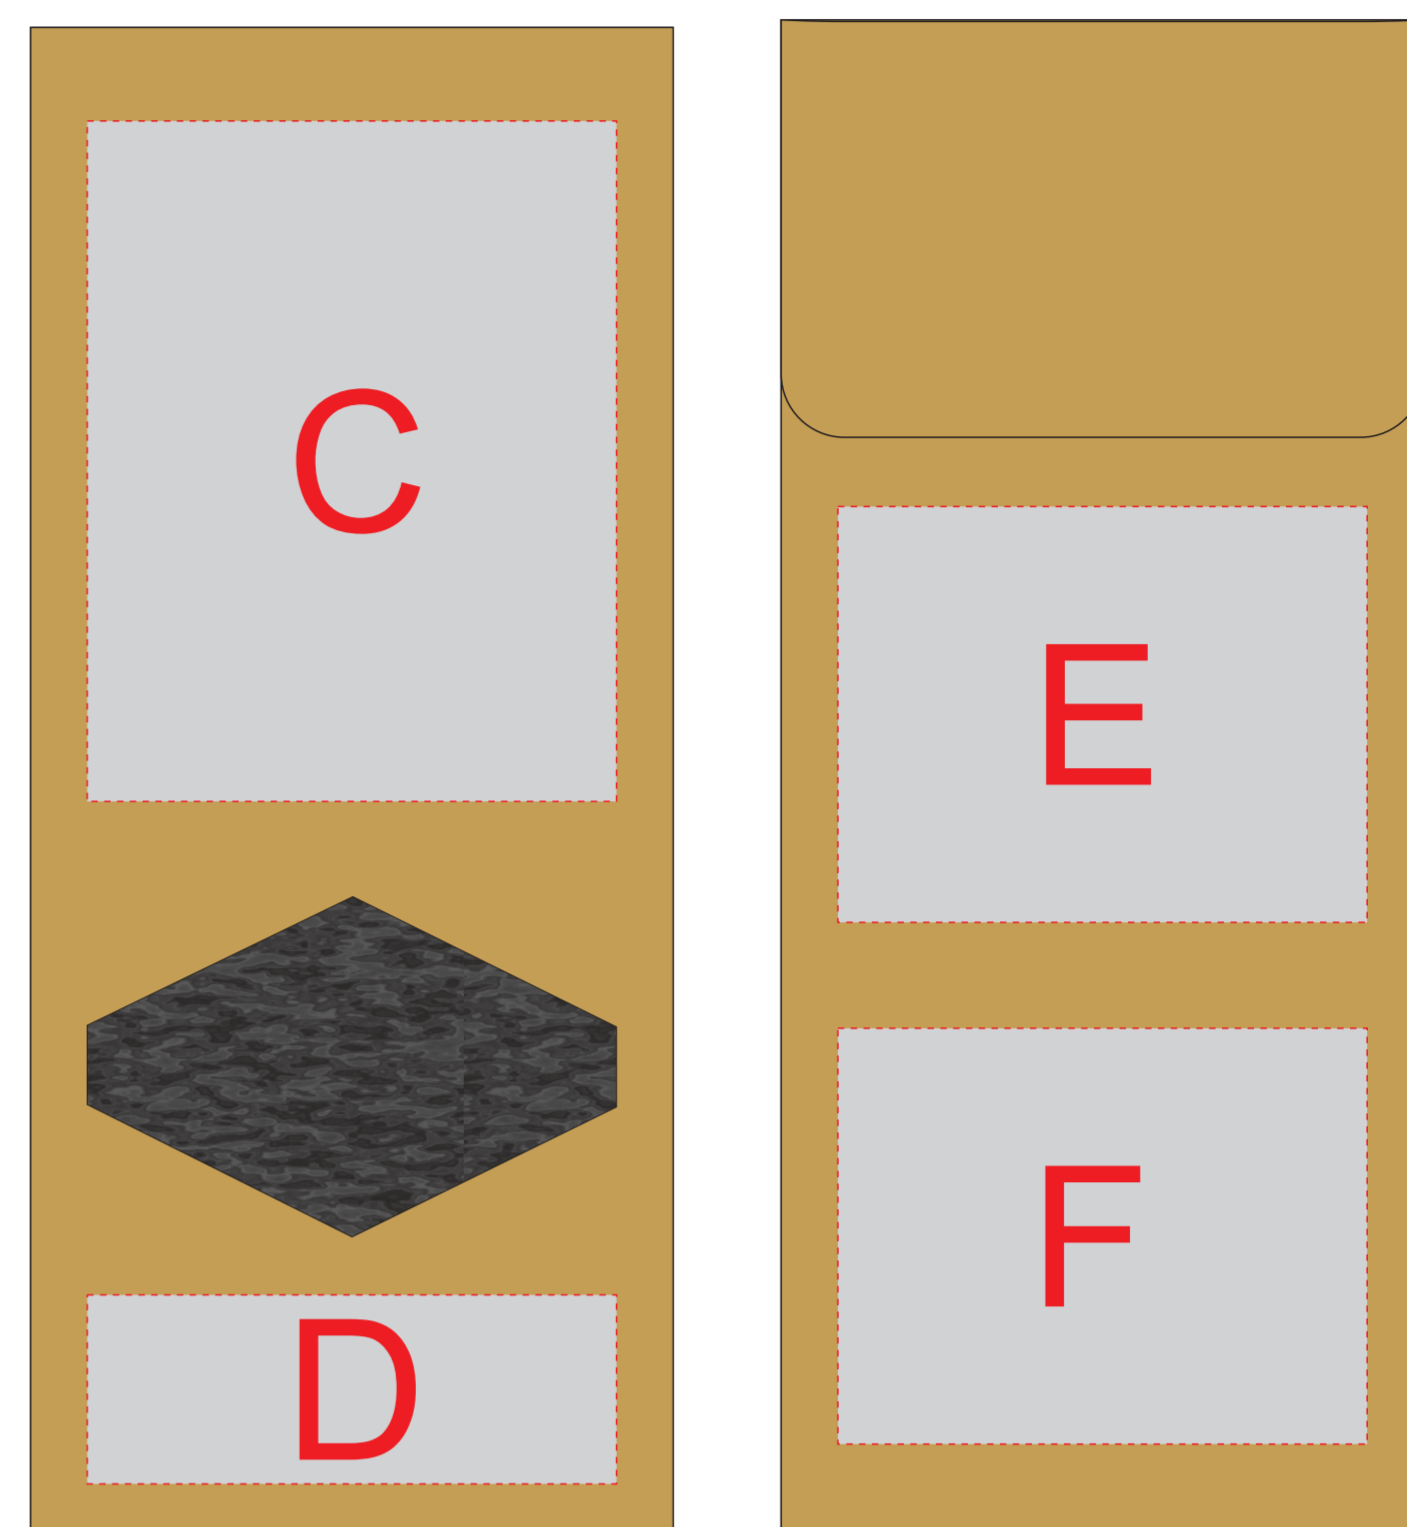

крышка коробки

Внимание! Тампопечать возможна в 1 цвет - черной, серебряной или золотой краской.  
Трафаретная печать возможна в 1 цвет - белой, черной или серебряной краской.

A	Вид нанесения	Макс площадь (Ш*В)
	Тампопечать 1+0	35x35мм
	Трафаретная печать 1+0	230x160мм
	Тиснение	60x60мм
	Цифровая печать на белой основе	270x200мм
	Шильд спектрум	150x150мм

лицо

оборот

C	Вид нанесения	Макс площадь (Ш*В)
	Цифровая печать	70x90мм
D	Вид нанесения	Макс площадь (Ш*В)
	Цифровая печать	70x25мм
E	Вид нанесения	Макс площадь (Ш*В)
	Цифровая печать	70x55мм
F	Вид нанесения	Макс площадь (Ш*В)
	Цифровая печать	70x55мм

ручка слева

ручка сзади

ручка справа

B	Вид нанесения	Макс площадь (Ш*В)
	Тампопечать	25x50мм
	Деколь холодная	45x45мм

нанесение возможно с обеих сторон

G	Вид нанесения	Макс площадь (Ш*В)
	Цифровая печать на белой основе	40x80мм