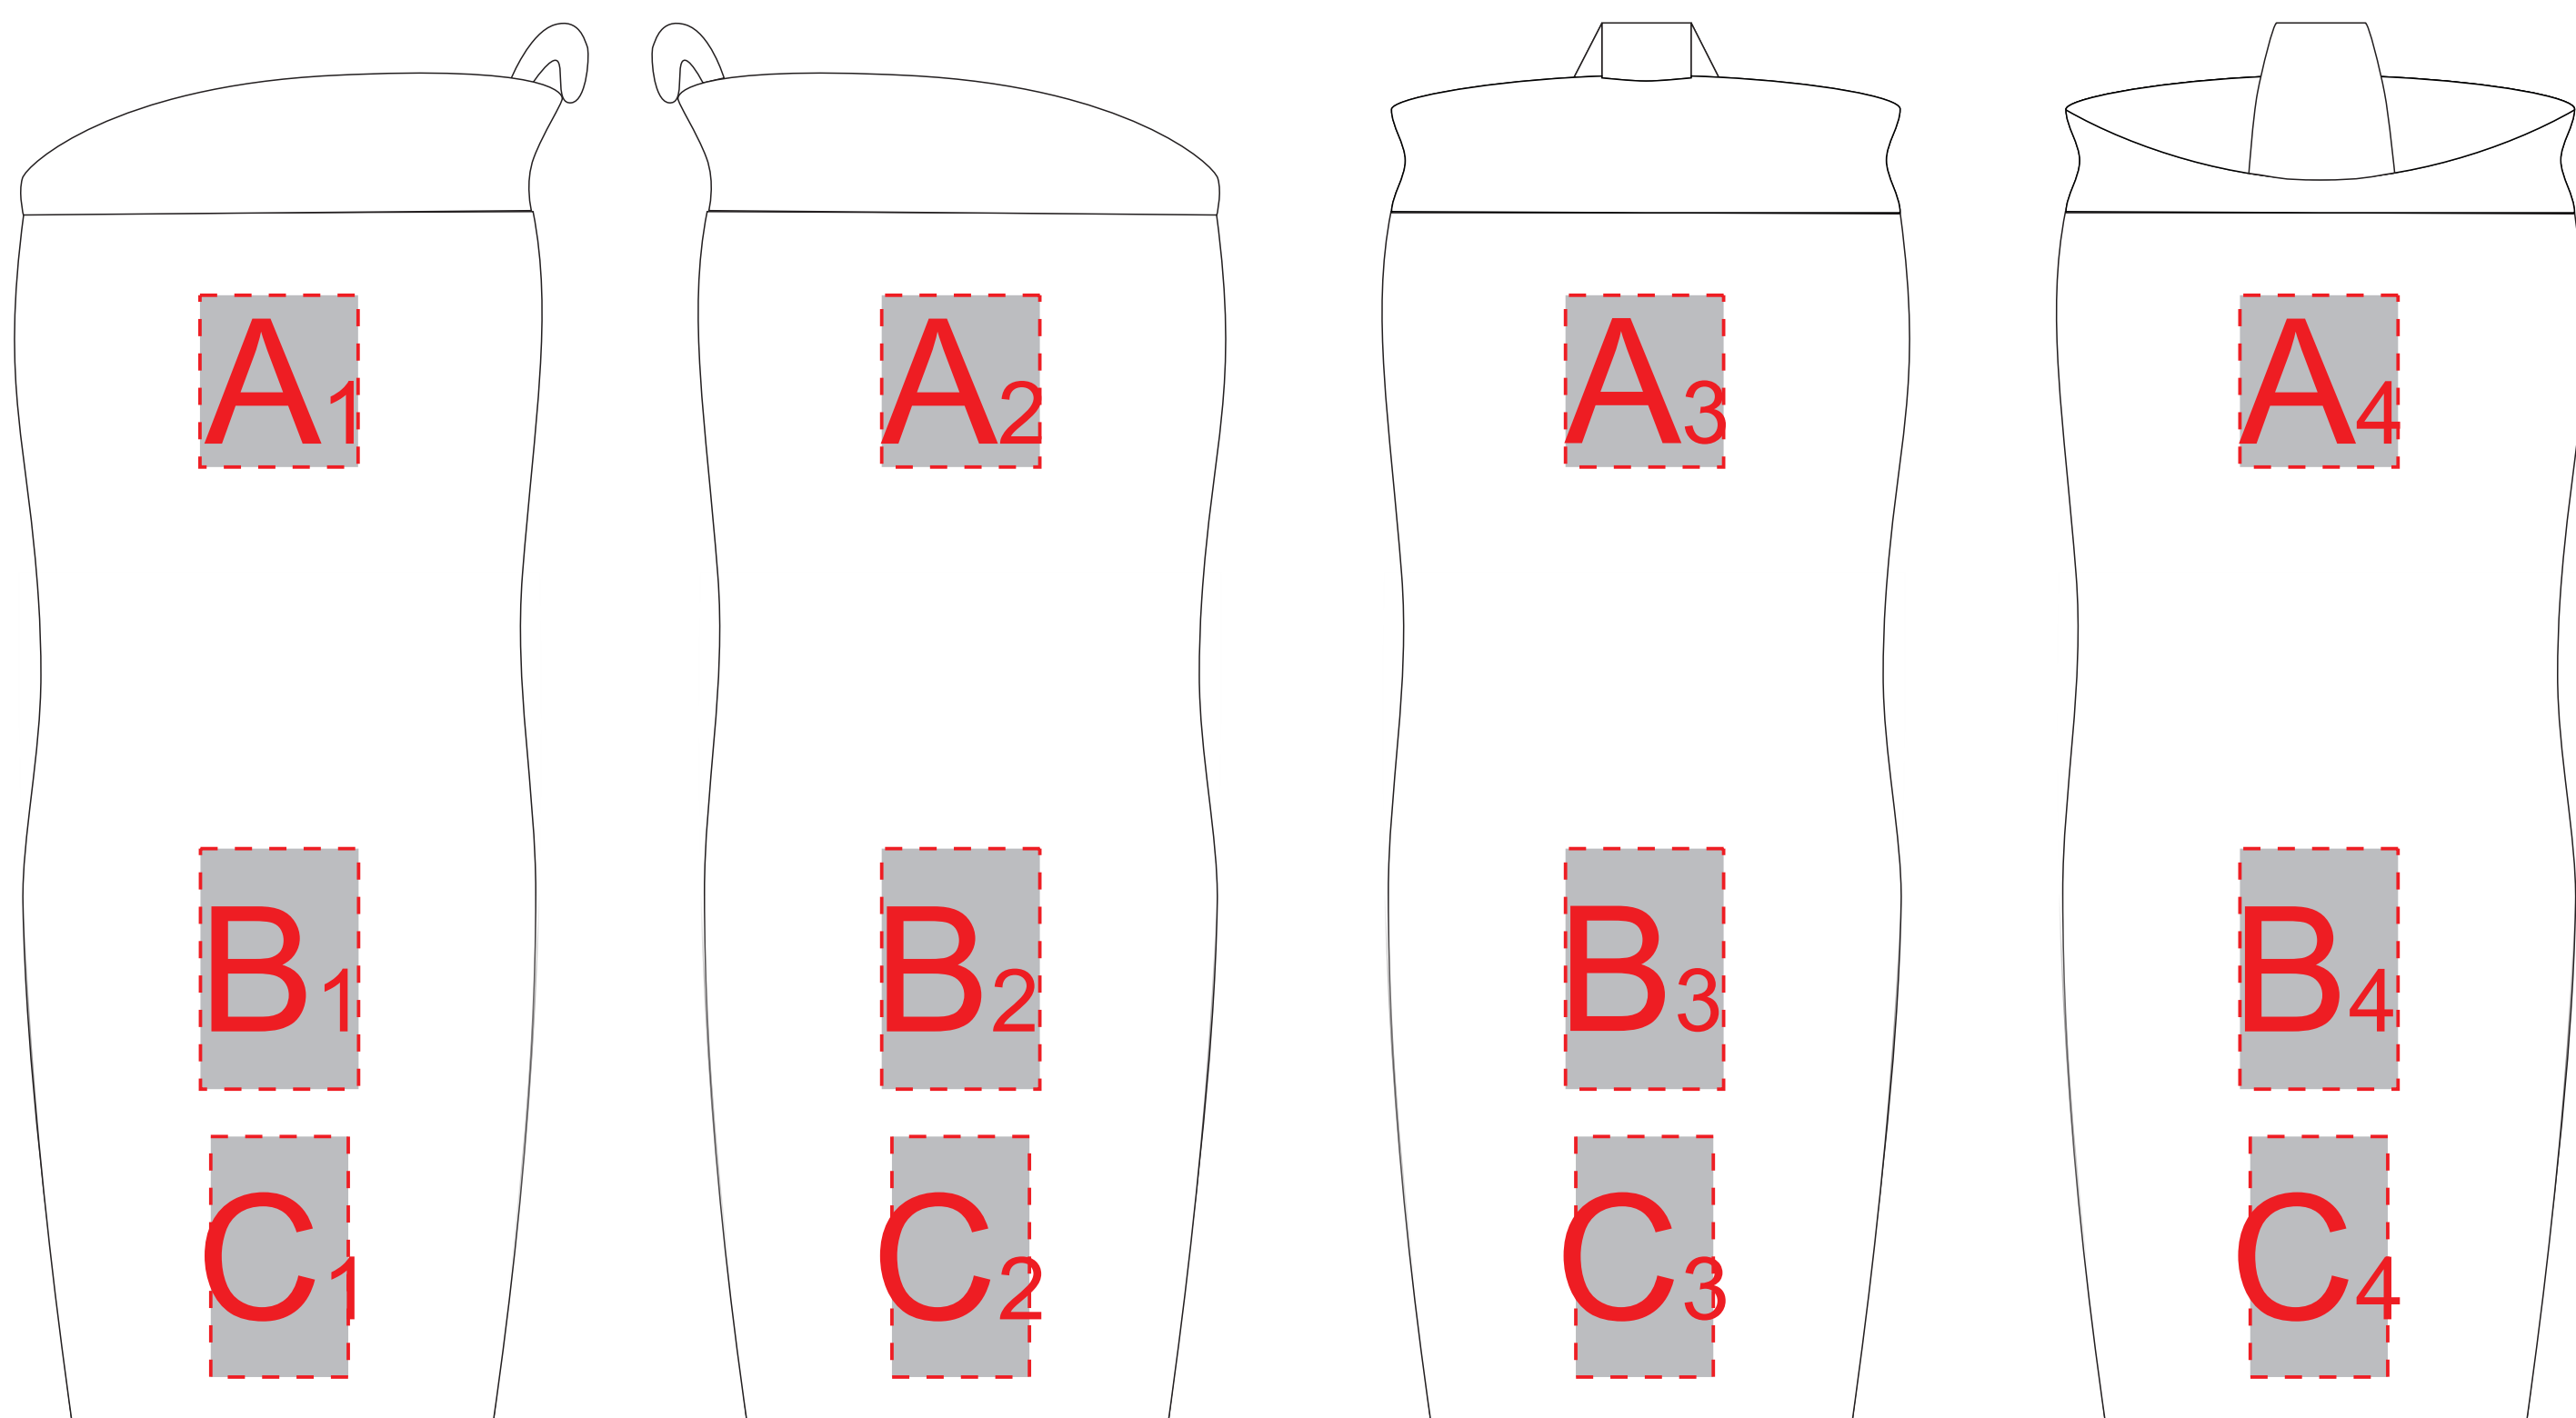

Вид слева

Вид справа

Вид спереди

Вид сзади

<b>A</b>	Вид нанесения	Макс площадь (Ш*В)
	Гравировка	23x25мм

<b>B</b>	Вид нанесения	Макс площадь (Ш*В)
	Гравировка	23x35мм

<b>C</b>	Вид нанесения	Макс площадь (Ш*В)
	Гравировка	20x35мм