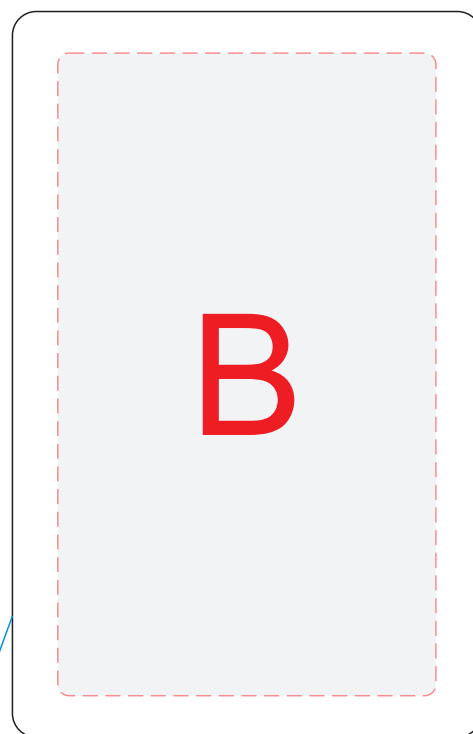

сторона 1

сторона 2

A	Вид нанесения	Макс площадь (Ш*В)
	Смола	50x75мм
	Цифровая печать	50x75мм
	Тампопечать	40x50мм
	Уф печать	50x75мм

B	Вид нанесения	Макс площадь (Ш*В)
	Смола	50x85мм
	Цифровая печать	50x85мм
	Тампопечать	40x50мм
	Уф печать	50x85мм