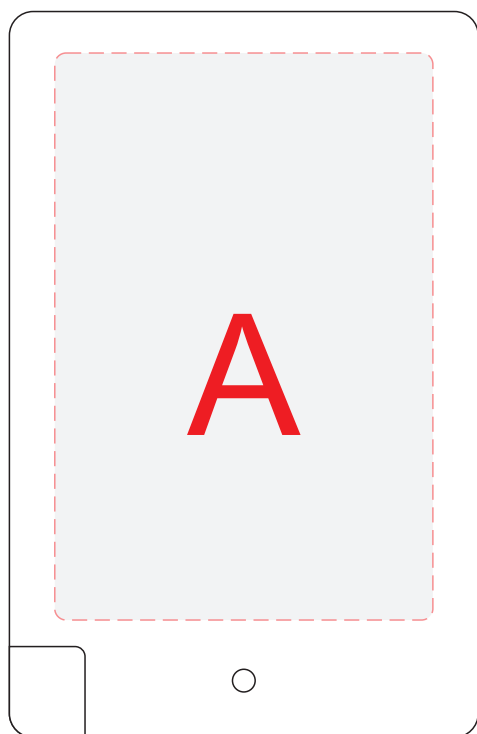

сторона 1

сторона 2

A	Вид нанесения	Макс площадь (Ш*В)
	Смола	50x75мм
	Цифровая печать	50x75мм
	Тампопечать	40x50мм
	Уф печать	50x75мм

B	Вид нанесения	Макс площадь (Ш*В)
	Смола	50x85мм
	Цифровая печать	50x85мм
	Тампопечать	40x50мм
	Уф печать	50x85мм