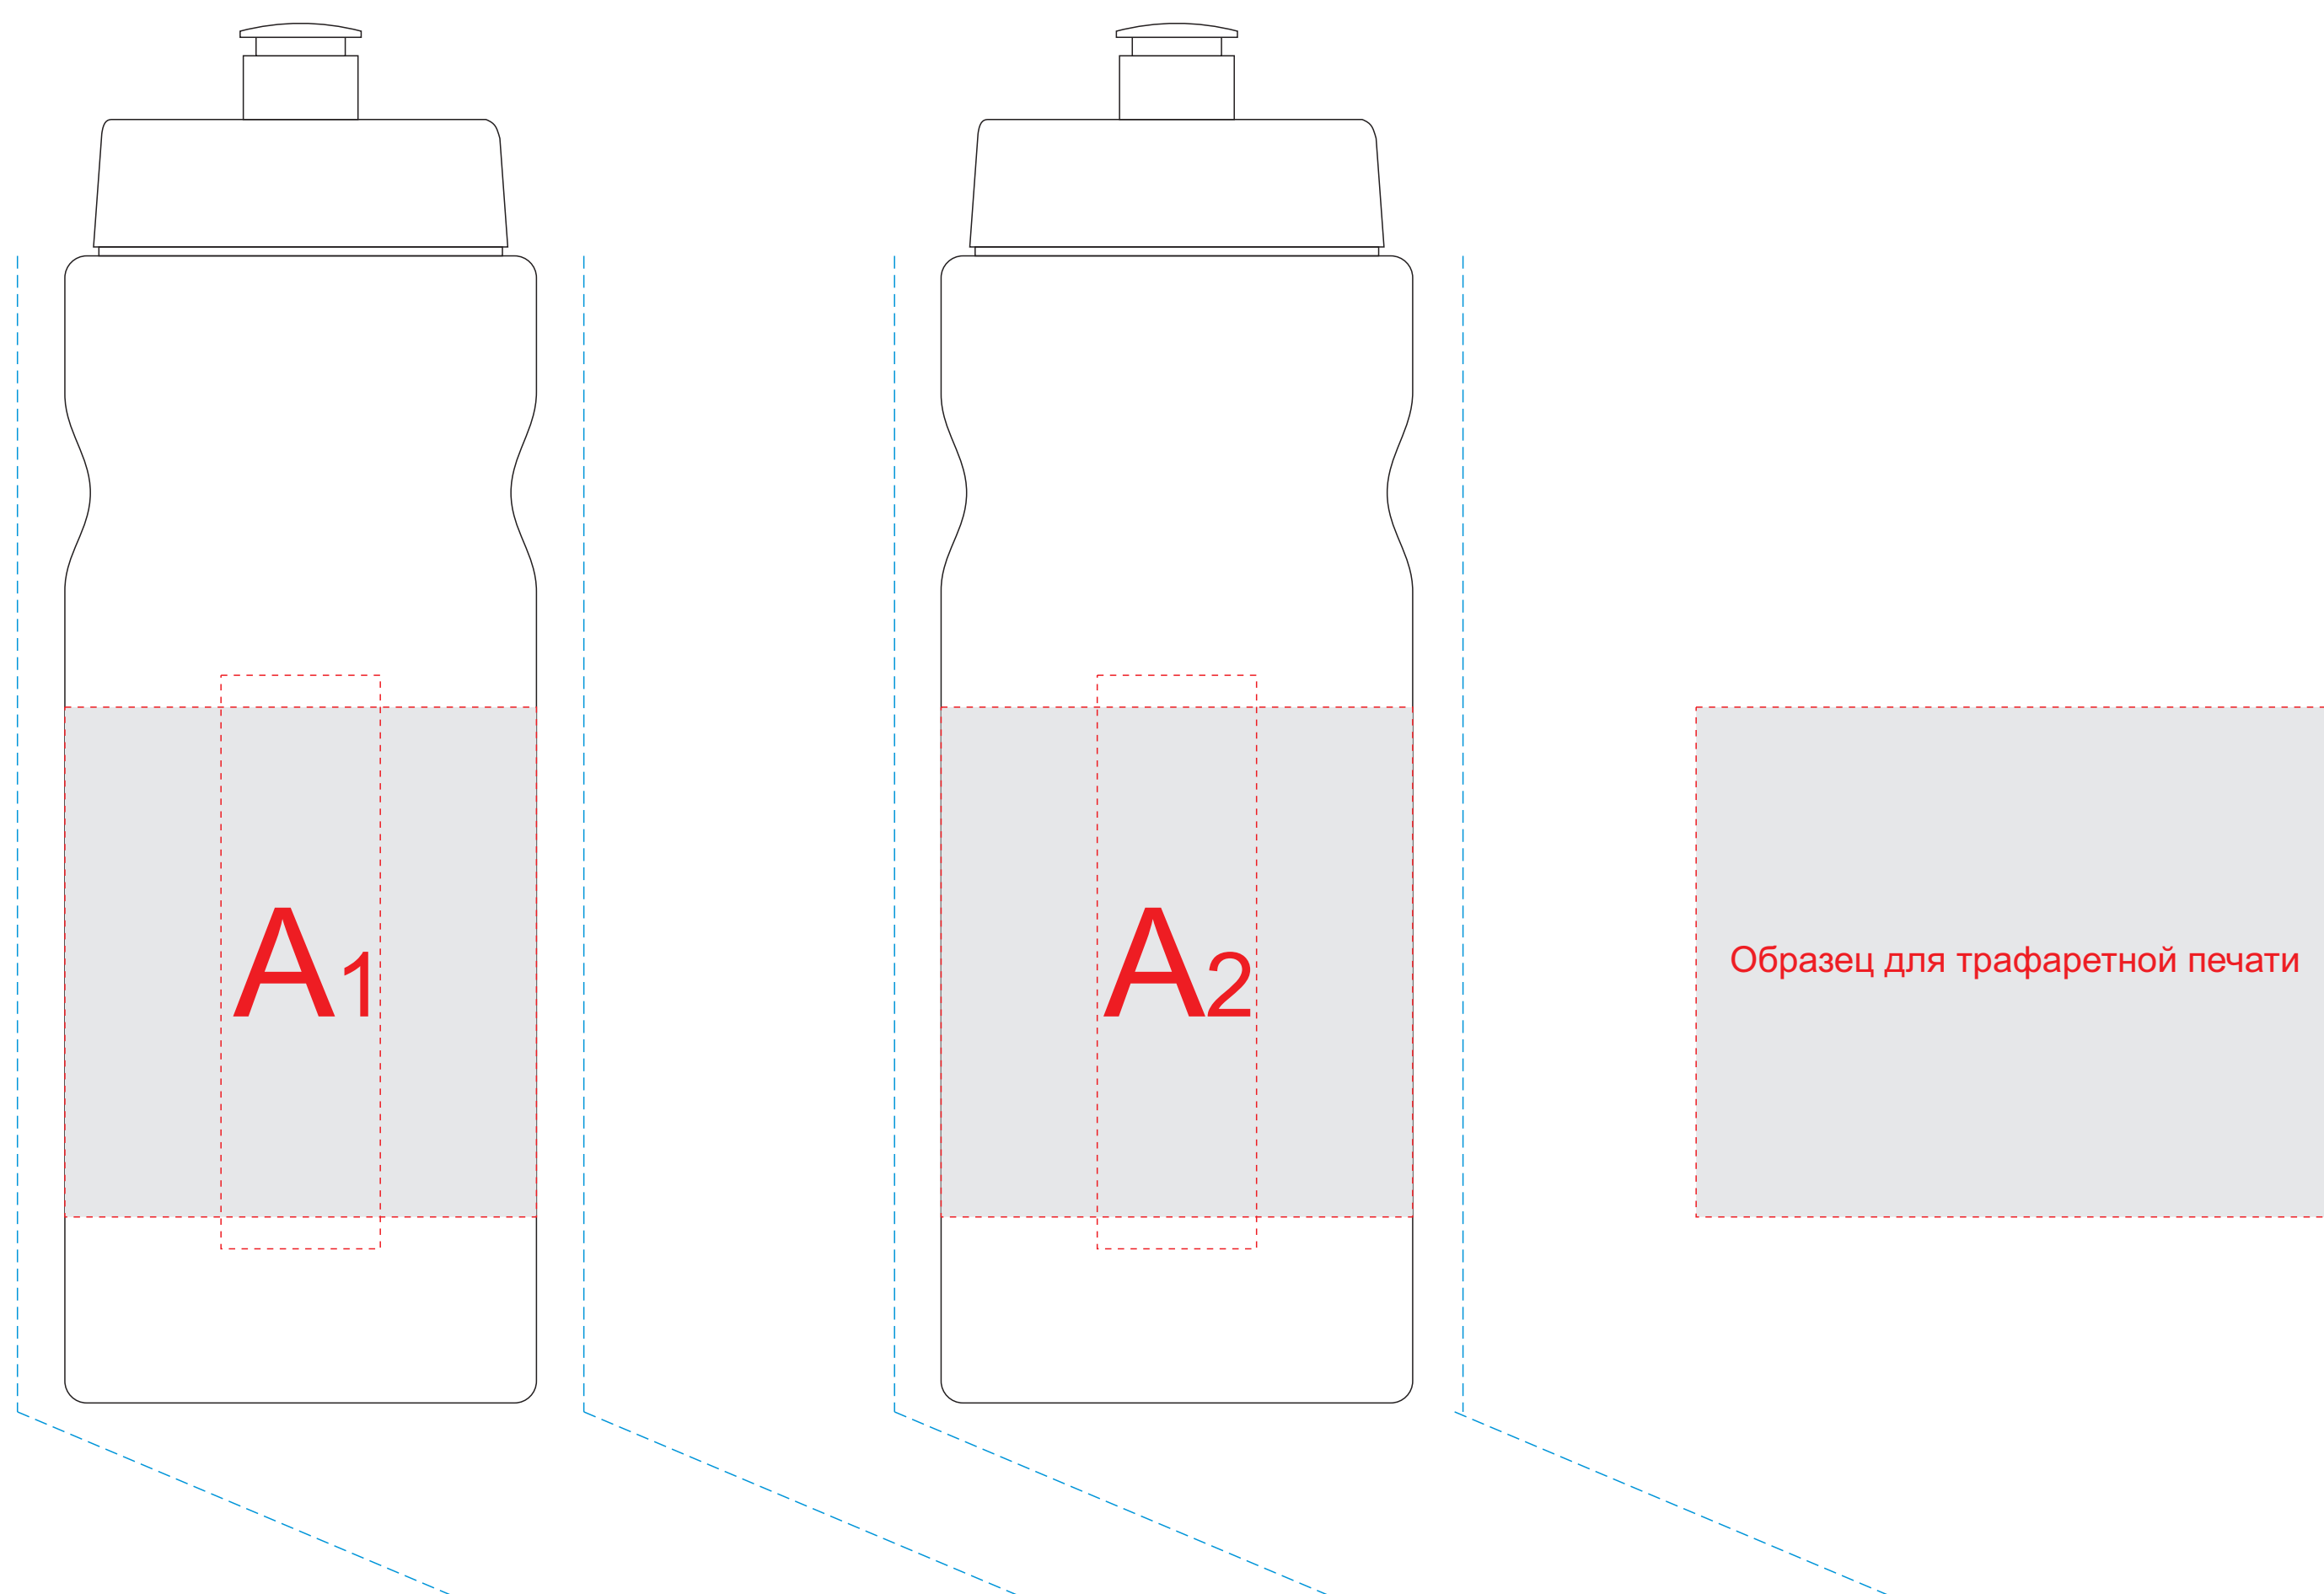

сторона 1

сторона 2

Внимание! На бутылке присутствуют боковые швы

A	Вид нанесения	Макс площадь (Ш*В)
	Тампопечать	25x50мм
	Круговая трафаретная печать (1+0)	100x80мм