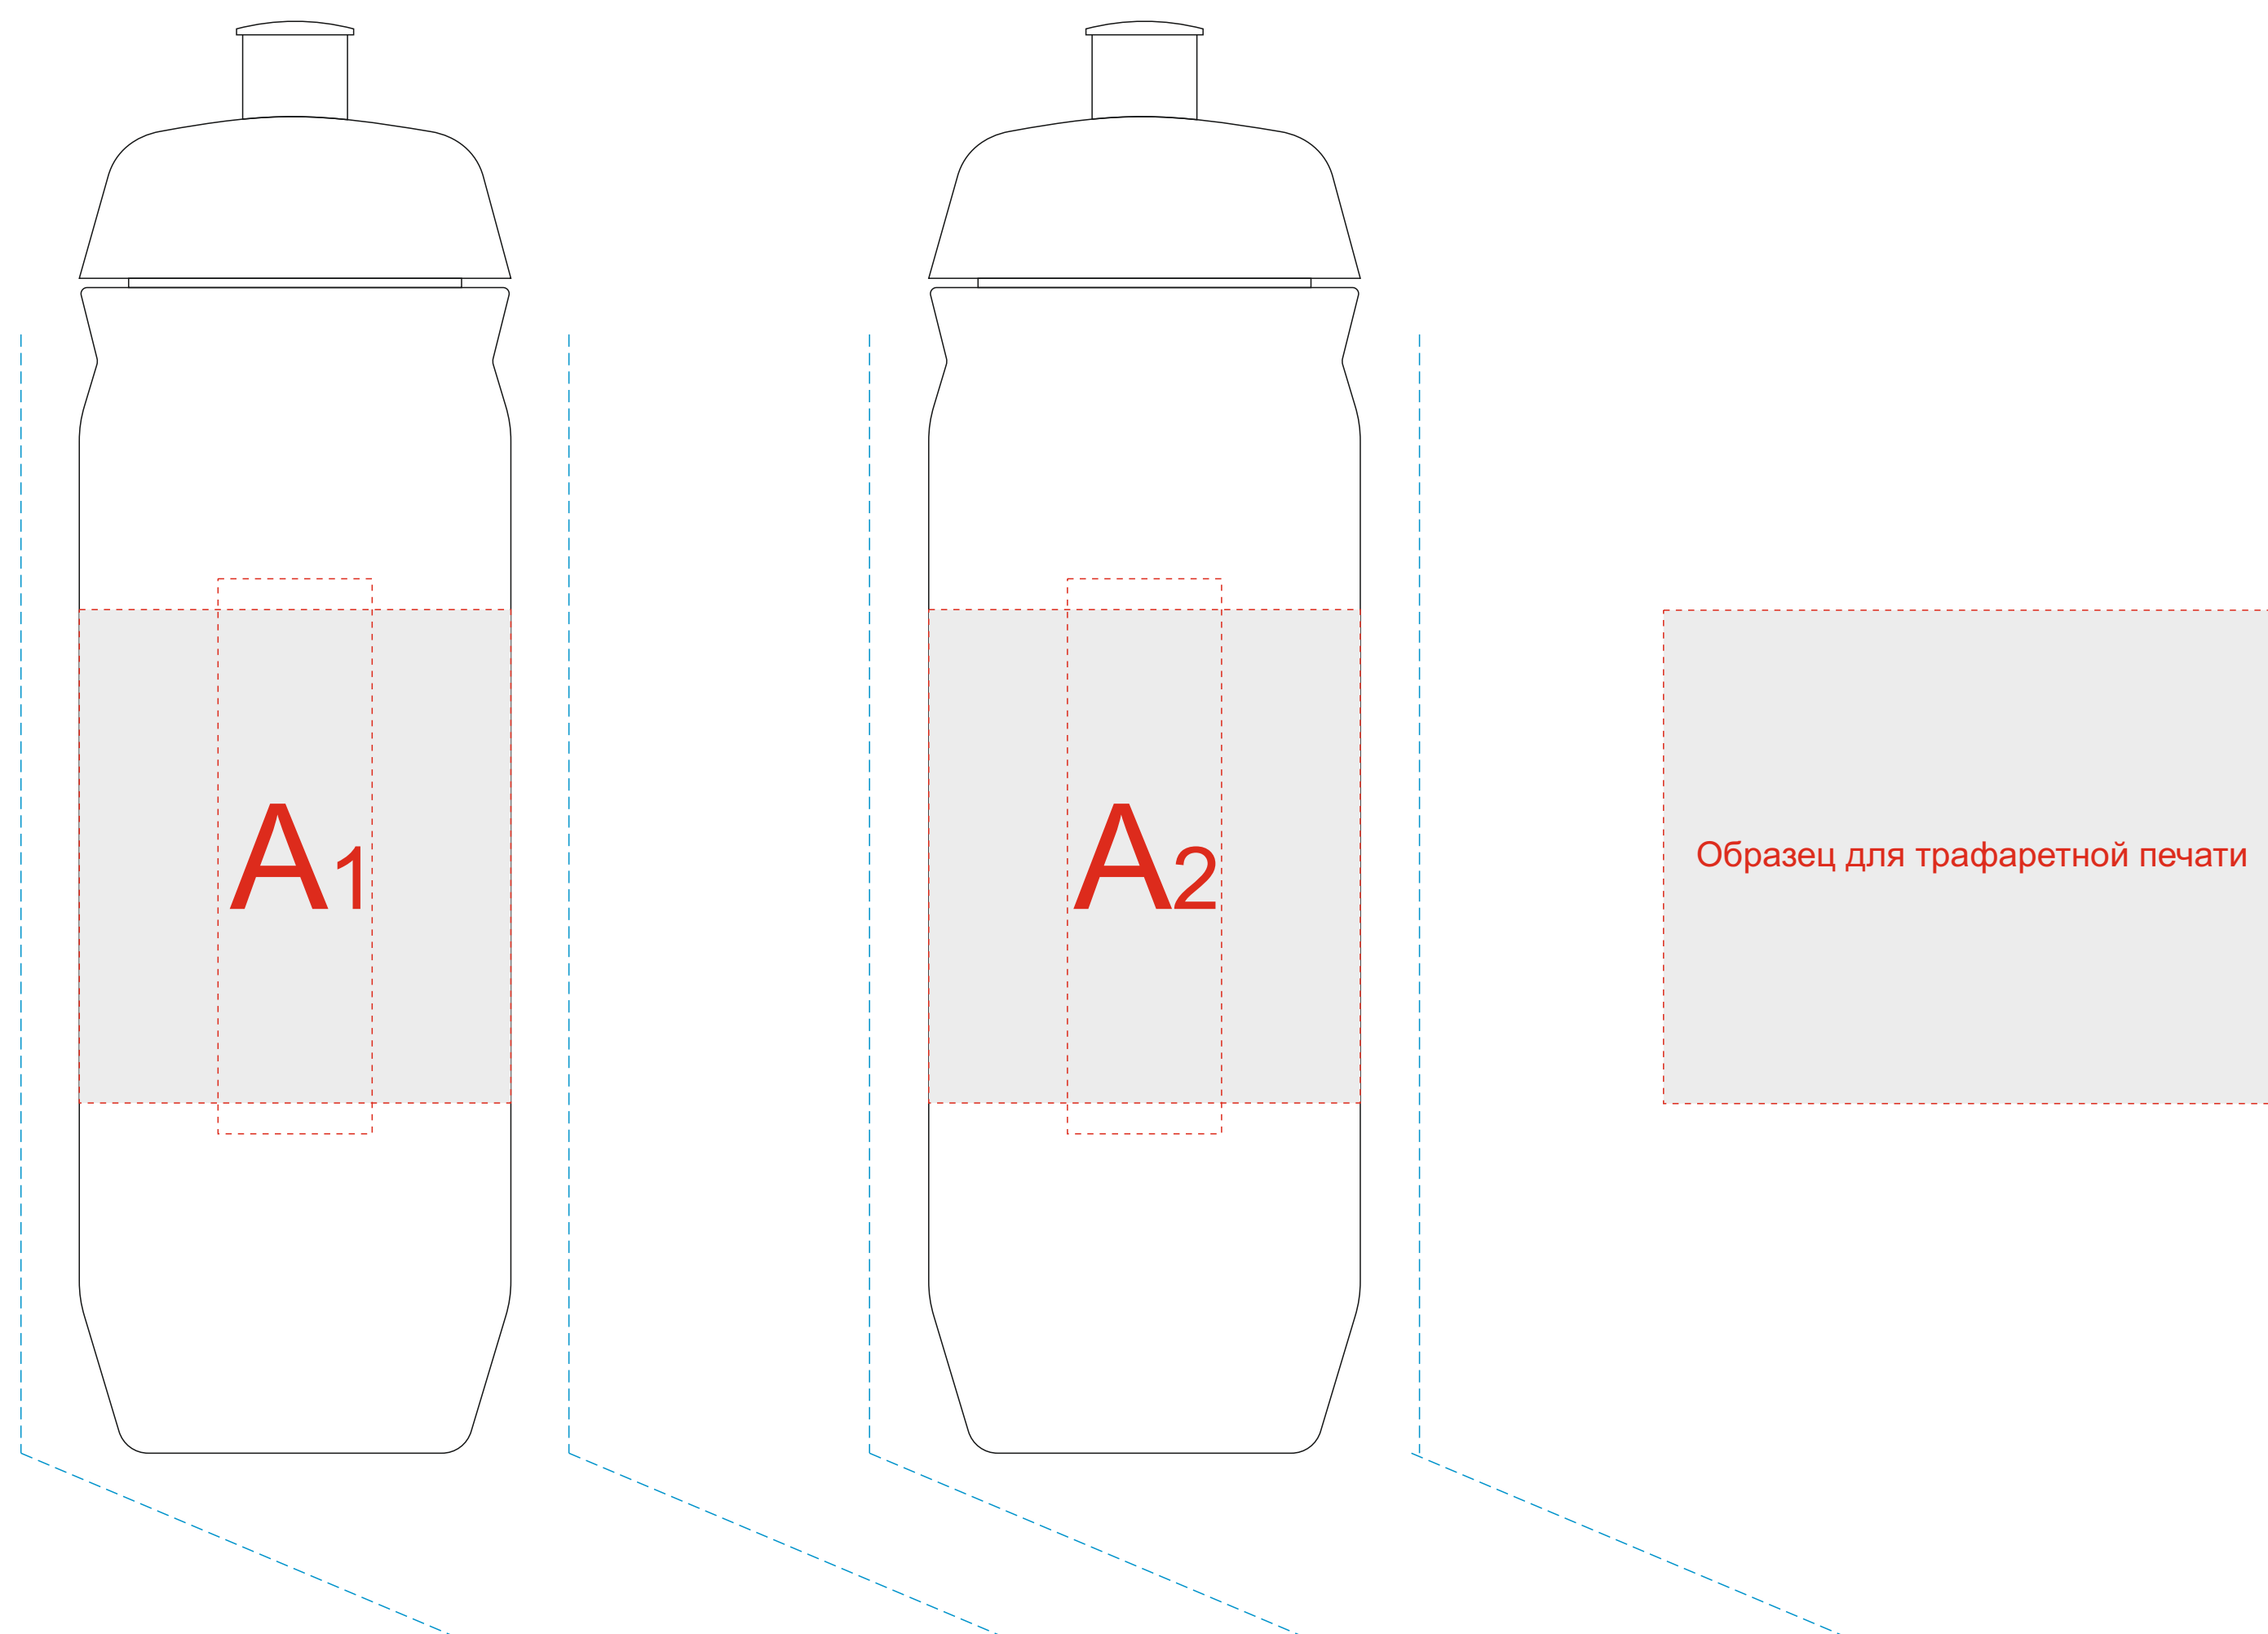

сторона 1

сторона 2

Внимание! На бутылке присутствуют боковые швы

A	Вид нанесения	Макс площадь (Ш*В)
	Тампопечать	25x50мм
	Круговая трафаретная печать (1+0)	100x80мм