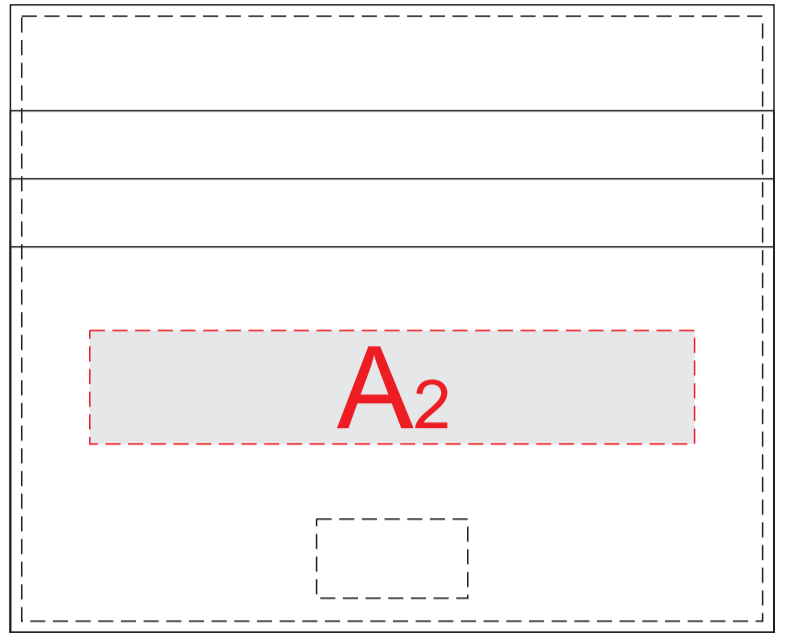

сторона 1

сторона 2

A	Вид нанесения	Макс площадь (Ш*В)
	Гравировка	80x15мм
Тиснение	80x15мм	