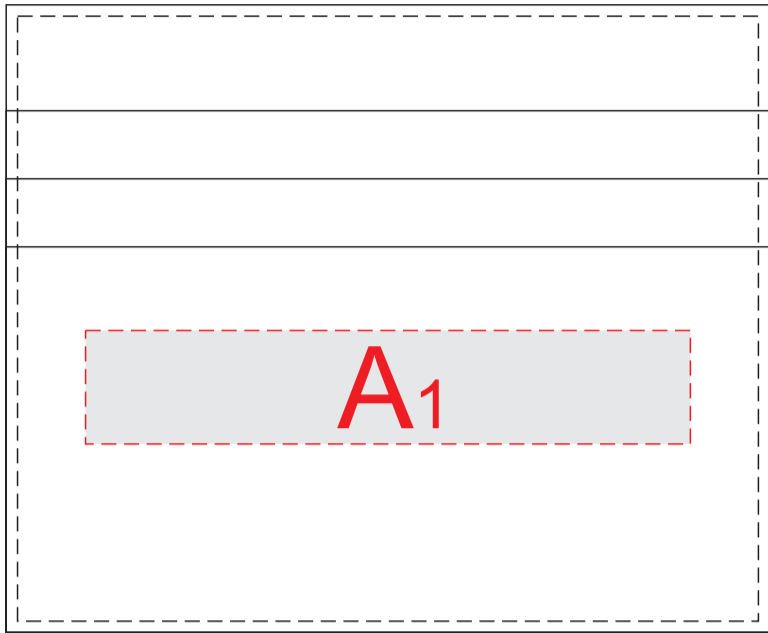

сторона 1

сторона 2

A	Вид нанесения	Макс площадь (Ш*В)
	Гравировка	80x15мм
Тиснение	80x15мм	