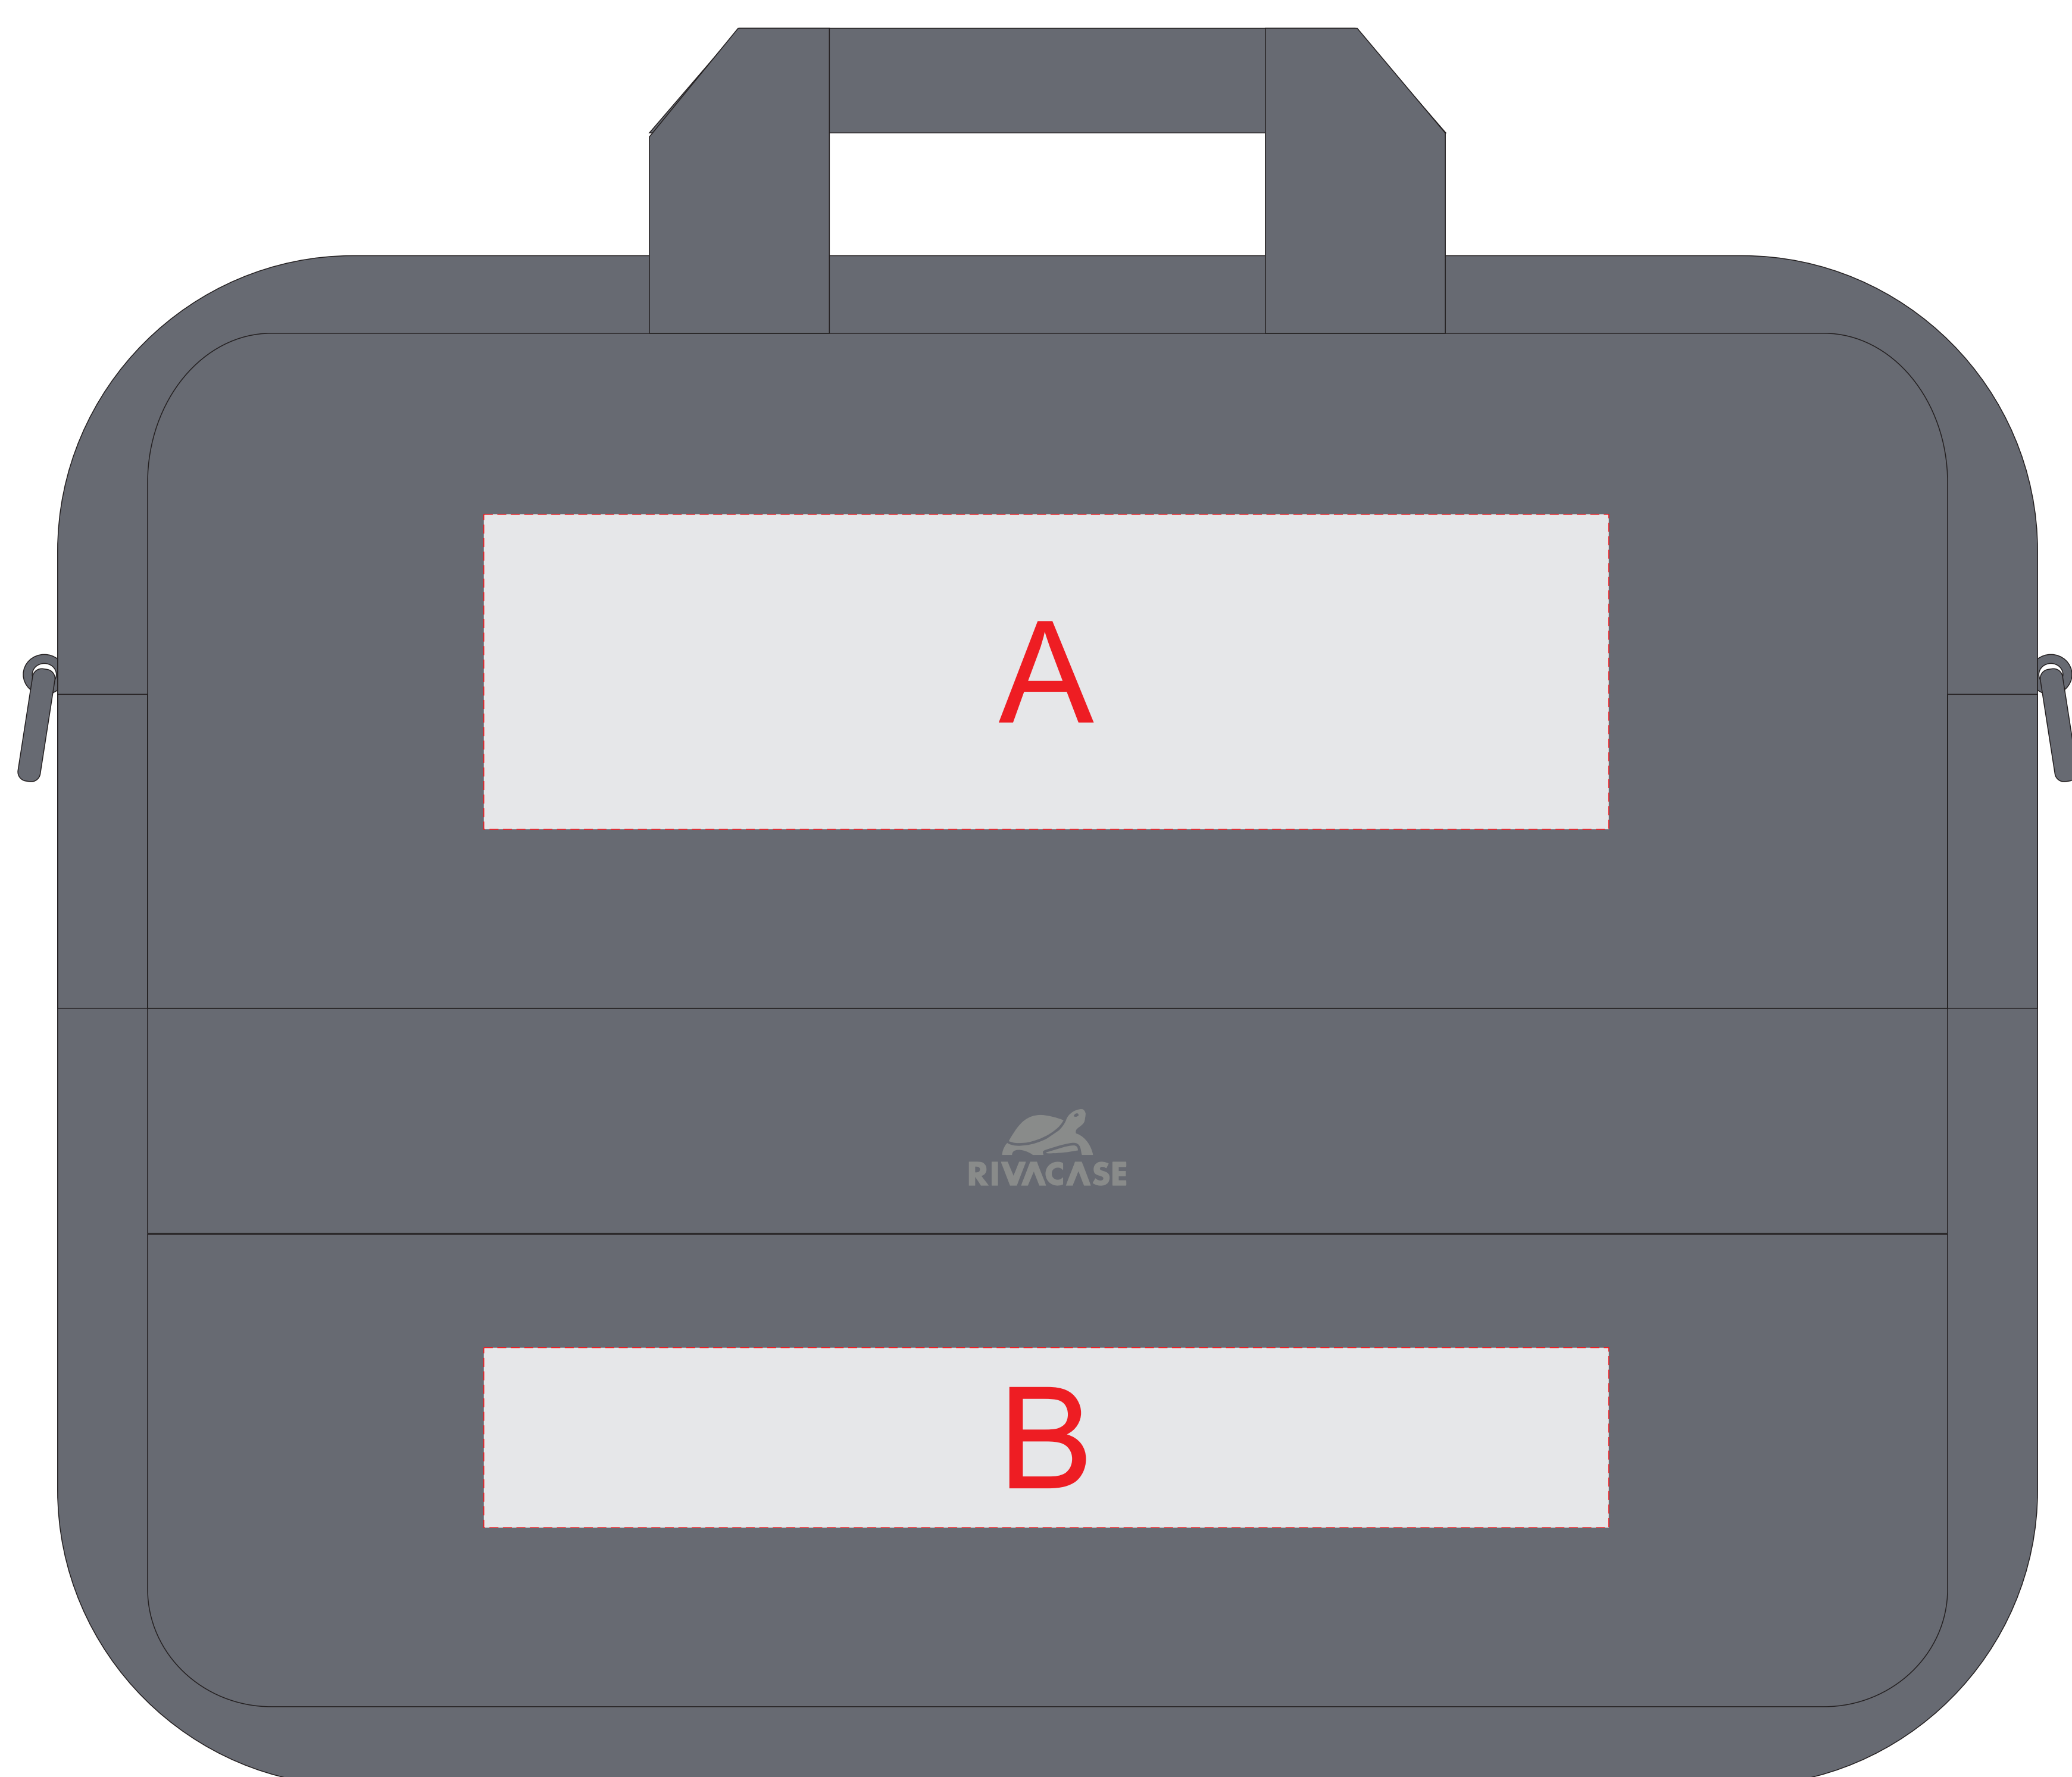

Арт. 94299

вид спереди

вид сзади

A	Вид нанесения	Макс площадь (Ш*В)
	Термотрансфер	250x70мм

B	Вид нанесения	Макс площадь (Ш*В)
	Термотрансфер	250x40мм

C	Вид нанесения	Макс площадь (Ш*В)
	Термотрансфер	250x100мм