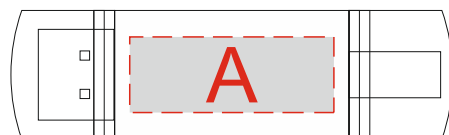

Нанесение возможно с 2-х сторон

| А | Вид нанесения | Макс площадь (Ш*В) |
|-----------|---------------|--------------------|
| | Гравировка | 25x11мм |
| УФ печать | 27x11мм | |