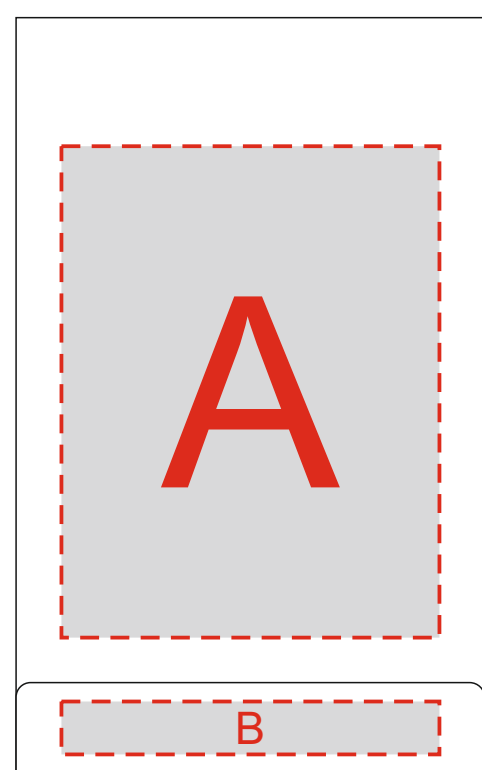

Арт. 672617

Обратная сторона

A	Вид нанесения	Макс площадь (Ш*В)
	Гравировка	50x65мм

B	Вид нанесения	Макс площадь (Ш*В)
	Гравировка	50x7мм

C	Вид нанесения	Макс площадь (Ш*В)
	Гравировка	16x37мм

D	Вид нанесения	Макс площадь (Ш*В)
	Гравировка	18x43мм

E	Вид нанесения	Макс площадь (Ш*В)
	Шильд спектрум	145x133мм

Обратная сторона