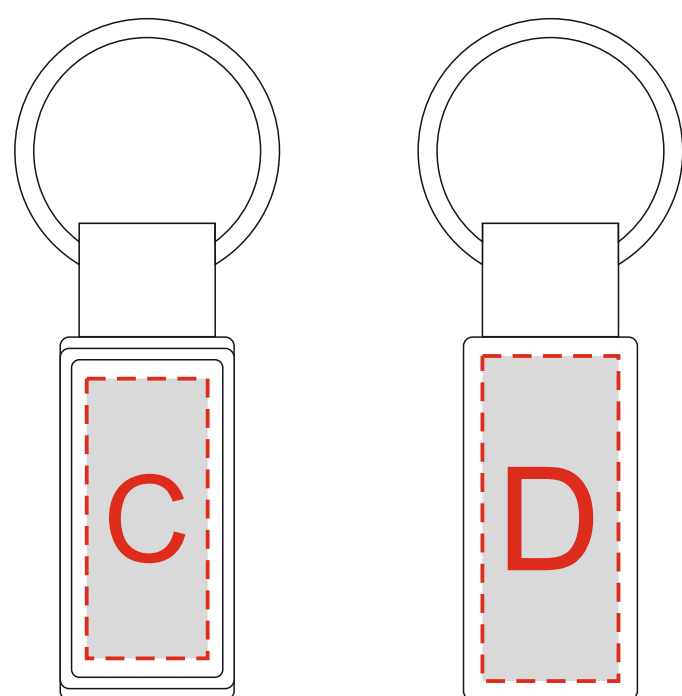

Арт. 672617

Обратная сторона

A	Вид нанесения	Макс площадь (Ш*В)
	Гравировка	50x65мм

B	Вид нанесения	Макс площадь (Ш*В)
	Гравировка	50x7мм

C	Вид нанесения	Макс площадь (Ш*В)
	Гравировка	16x37мм

D	Вид нанесения	Макс площадь (Ш*В)
	Гравировка	18x43мм

E	Вид нанесения	Макс площадь (Ш*В)
	Шильд спектрум	145x133мм

Обратная сторона