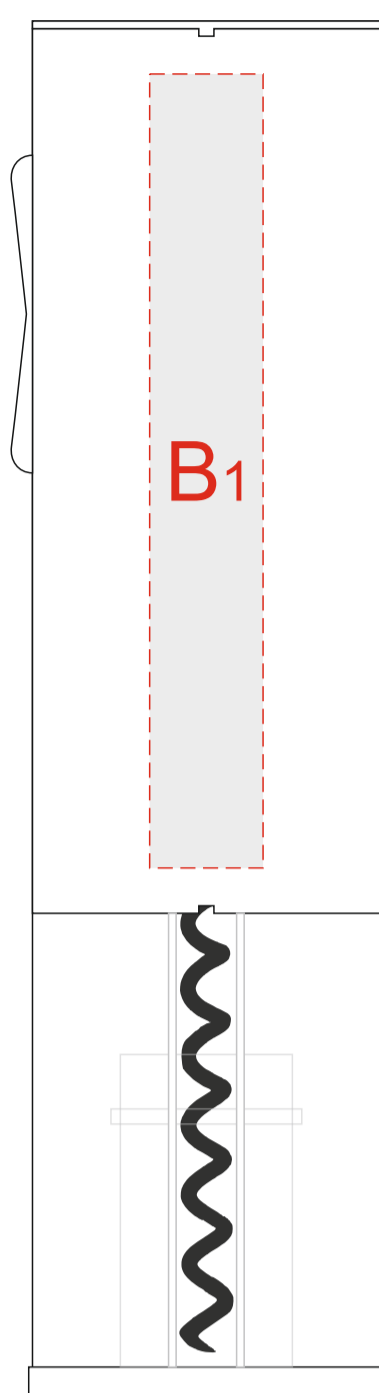

Арт. 22346

ВИД
спереди

ВИД
справа

ВИД
слева

ВИД
сзади

ВИД
сверху

A	Вид нанесения	Макс площадь (Ш*В)
	Гравировка	15x35мм
	Тампопечать	15x30мм

B	Вид нанесения	Макс площадь (Ш*В)
	Гравировка	15x100мм
	Тампопечать	15x50мм

C	Вид нанесения	Макс площадь (Ш*В)
	Гравировка	15x97мм
	Тампопечать	15x50мм

D	Вид нанесения	Макс площадь (Ш*В)
	Шильд спектрум	33x33мм