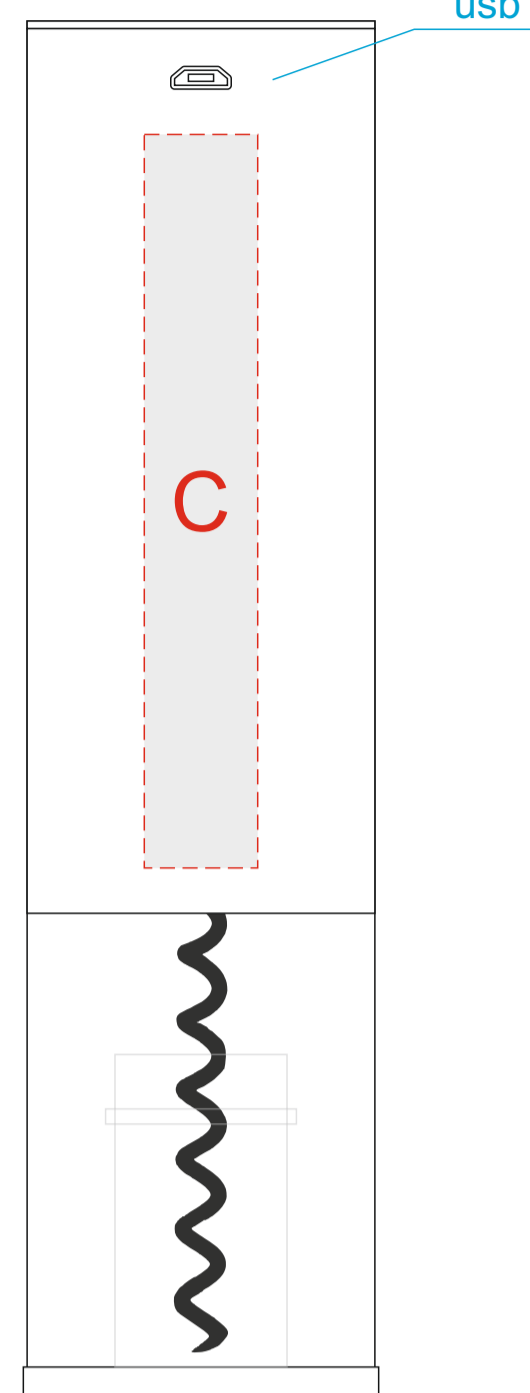

Арт. 22346

ВИД
спереди

ВИД
справа

ВИД
слева

ВИД
сзади

ВИД
сверху

A	Вид нанесения	Макс площадь (Ш*В)
	Гравировка	15x35мм
	Тампопечать	15x30мм

B	Вид нанесения	Макс площадь (Ш*В)
	Гравировка	15x100мм
	Тампопечать	15x50мм

C	Вид нанесения	Макс площадь (Ш*В)
	Гравировка	15x97мм
	Тампопечать	15x50мм

D	Вид нанесения	Макс площадь (Ш*В)
	Шильд спектрум	33x33мм