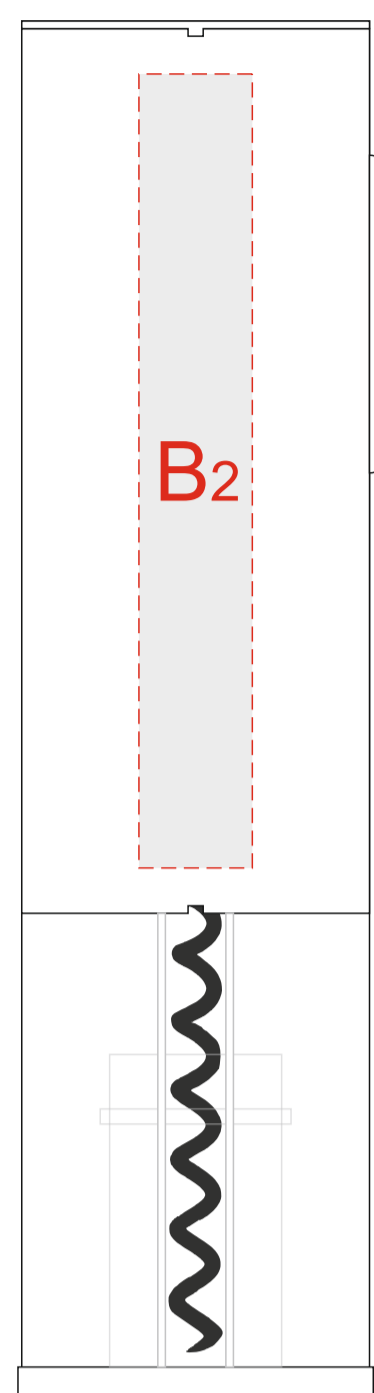

Арт. 22346

ВИД
спереди

ВИД
справа

ВИД
слева

ВИД
сзади

ВИД
сверху

A	Вид нанесения	Макс площадь (Ш*В)
	Гравировка	15x35мм
	Тампопечать	15x30мм

B	Вид нанесения	Макс площадь (Ш*В)
	Гравировка	15x100мм
	Тампопечать	15x50мм

C	Вид нанесения	Макс площадь (Ш*В)
	Гравировка	15x97мм
	Тампопечать	15x50мм

D	Вид нанесения	Макс площадь (Ш*В)
	Шильд спектрум	33x33мм