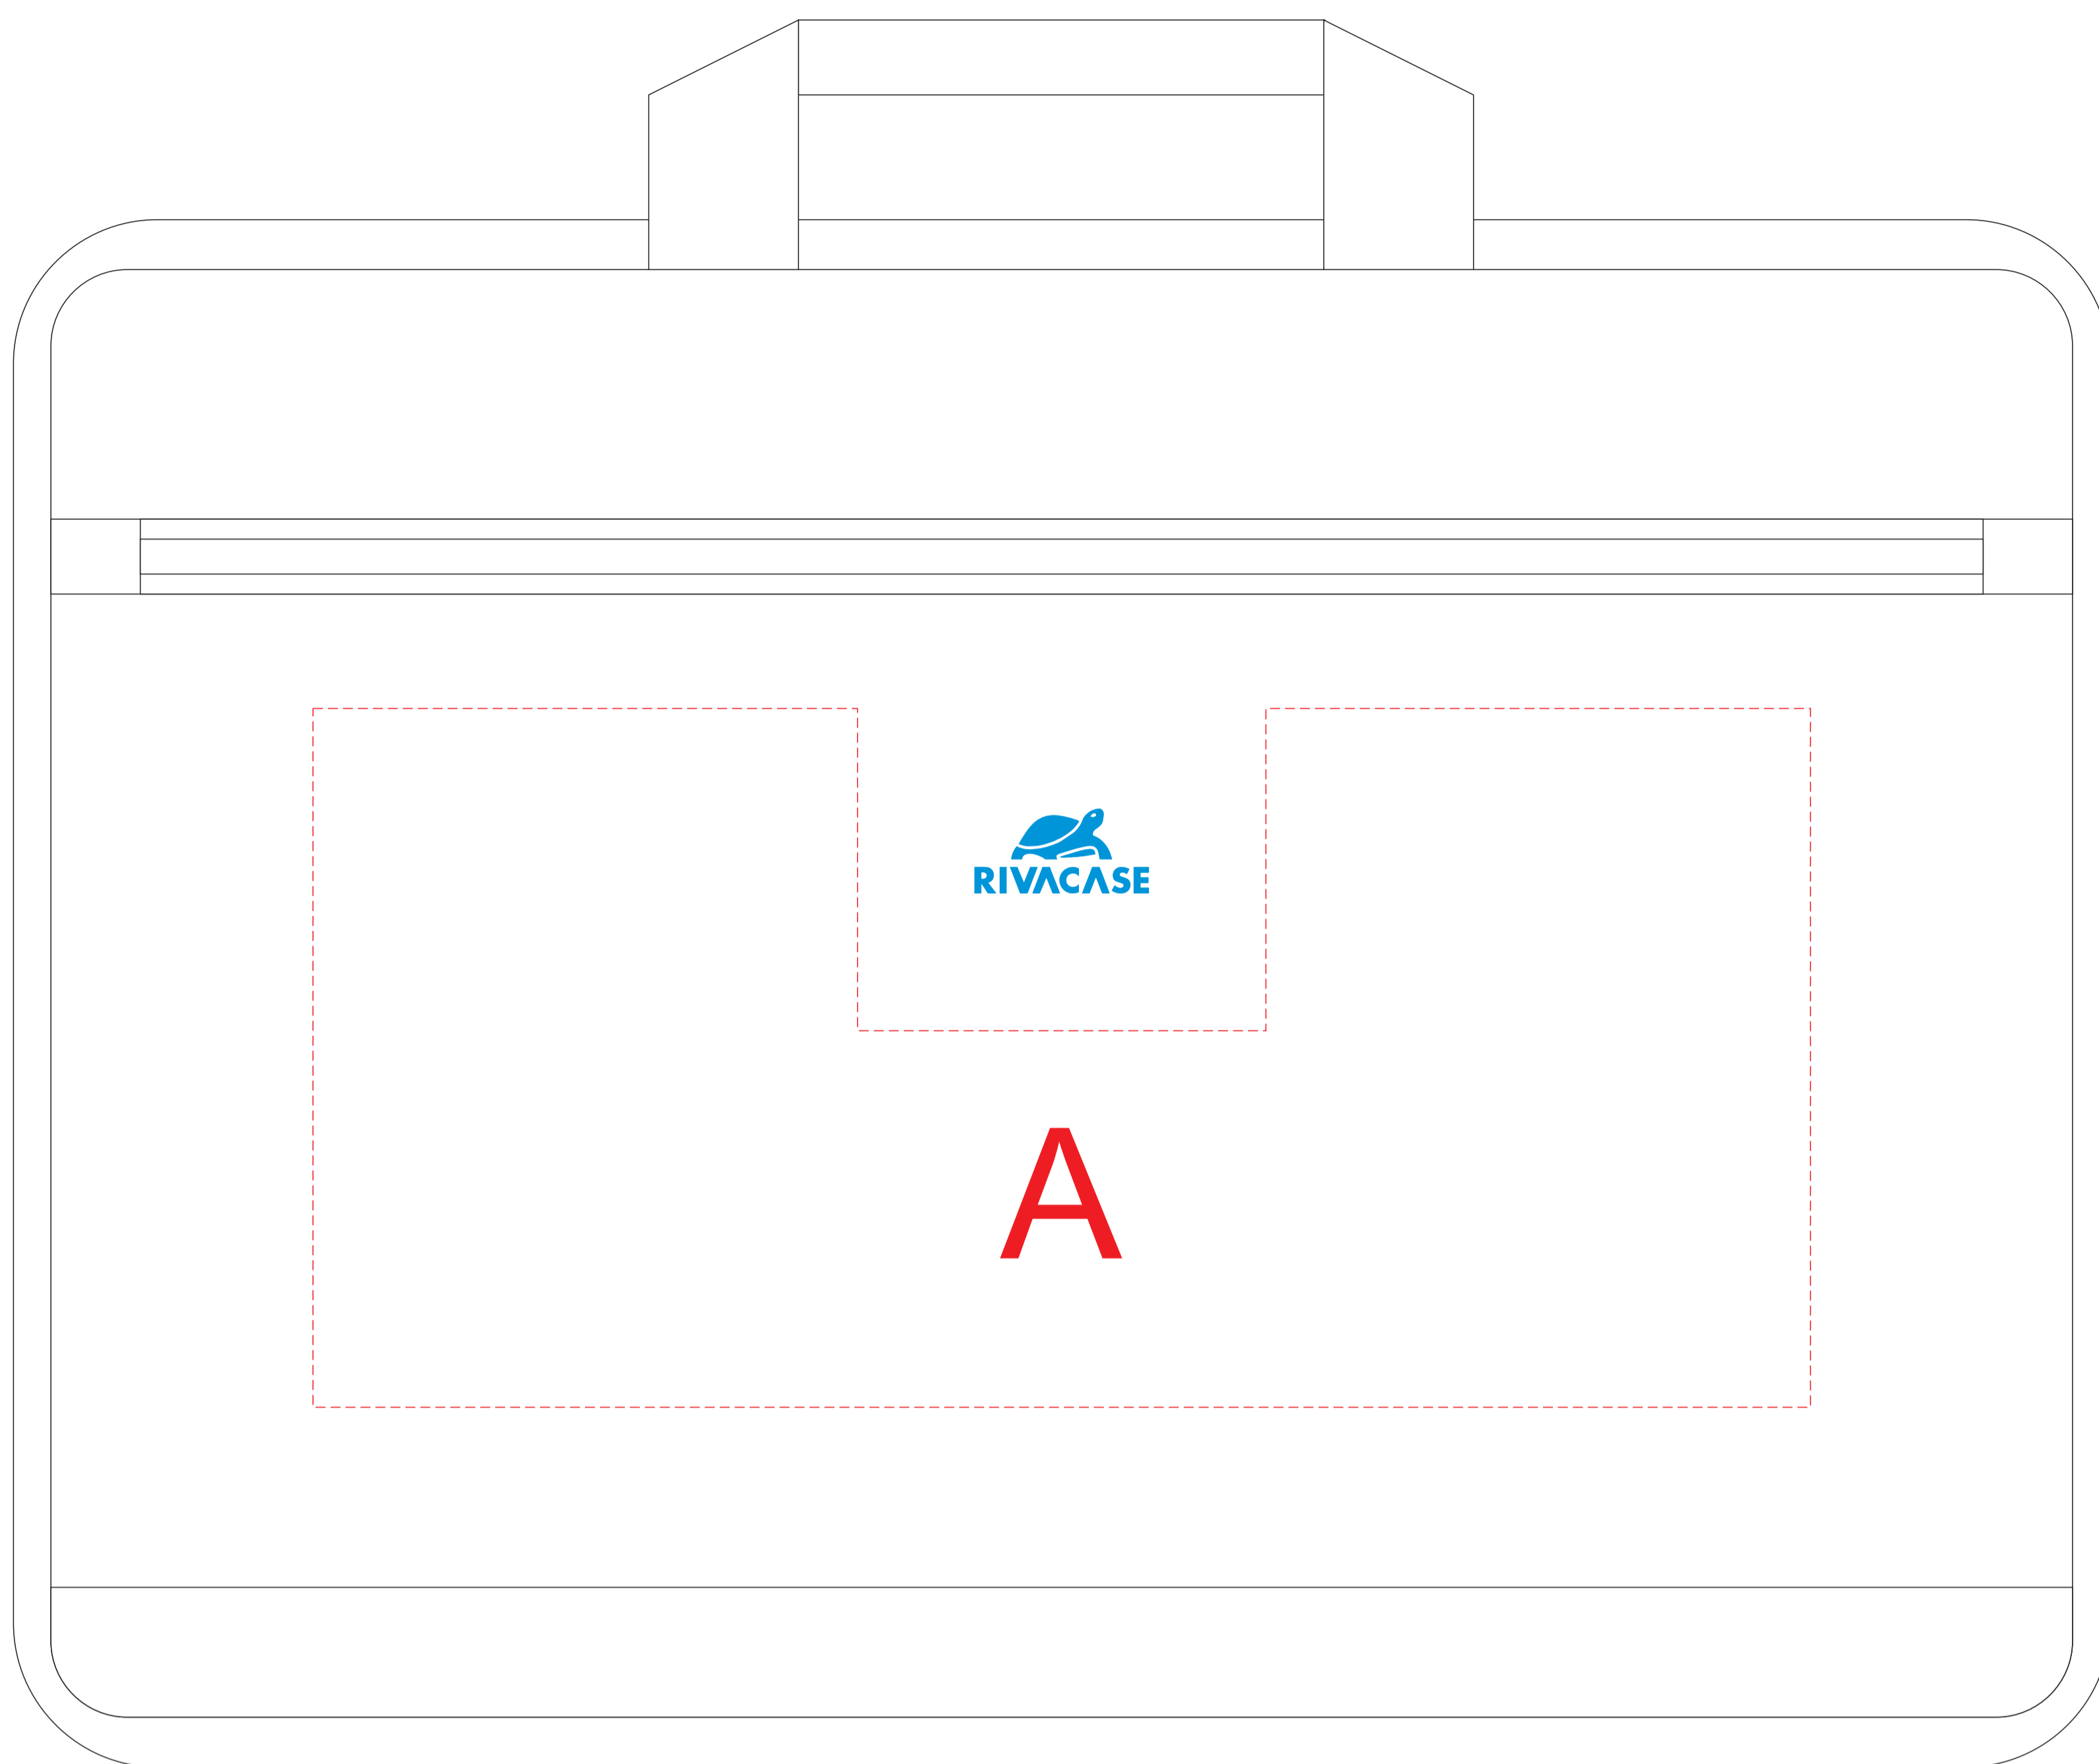

Арт. 94440

вид спереди

A	Вид нанесения	Макс площадь (Ш*В)
	Термотрансфер	170x140мм