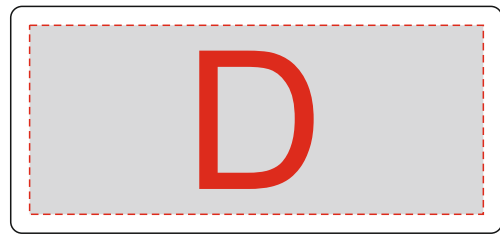

Арт 1020940

<b>A</b>	<b>Вид нанесения</b>	<b>Макс площадь (Ш*В)</b>
	Гравировка	10x20мм

<b>B</b>	<b>Вид нанесения</b>	<b>Макс площадь (Ш*В)</b>
	Гравировка	8x35мм

<b>C</b>	<b>Вид нанесения</b>	<b>Макс площадь (Ш*В)</b>
	Гравировка	20x8мм

<b>D</b>	<b>Вид нанесения</b>	<b>Макс площадь (Ш*В)</b>
	Шильд спектрум	60x25мм