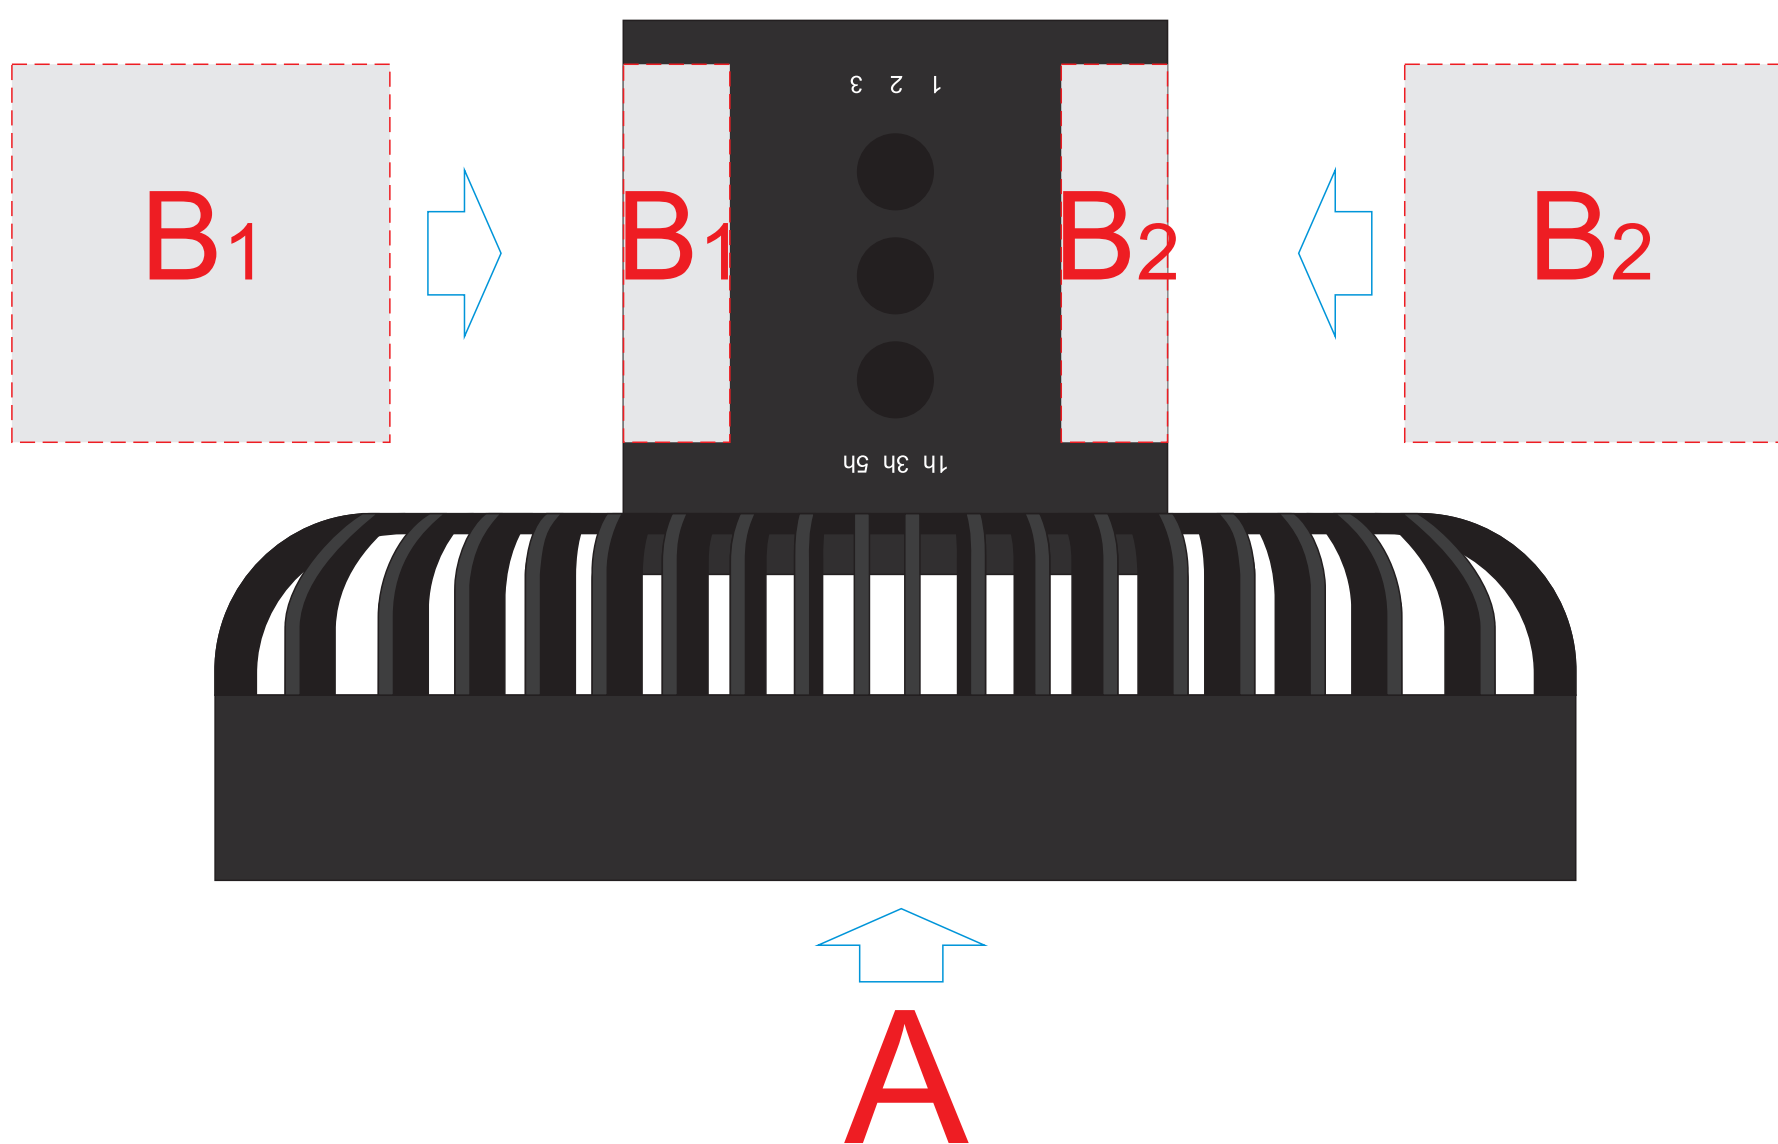

ВИД СНИЗУ

ВИД СБОКУ

A	Вид нанесения	Макс площадь (Ш*В)
	Цифровая печать (на белой основе)	43,5x43,5мм
	Смола	43,5x43,5мм
	Уф печать	40x40мм

B	Вид нанесения	Макс площадь (Ш*В)
	Цифровая печать (на белой основе)	50x50мм