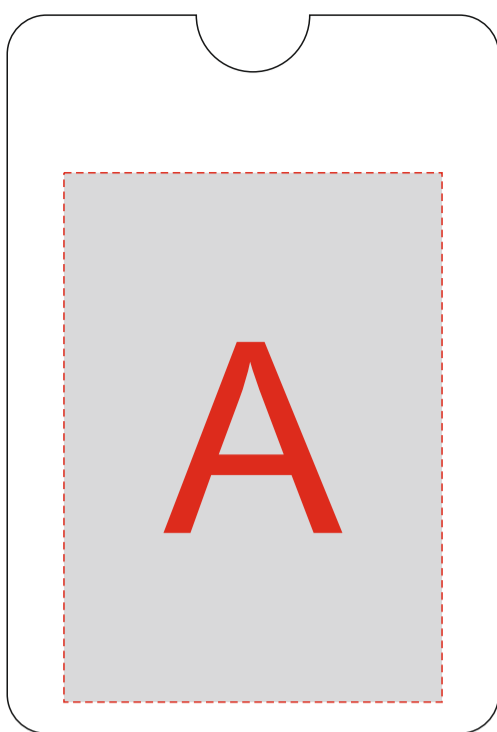

Арт. 134246

| А | Вид нанесения | Макс площадь (Ш*В) |
|---|---------------|--------------------|
| А | Тампопечать   | 50x50мм            |