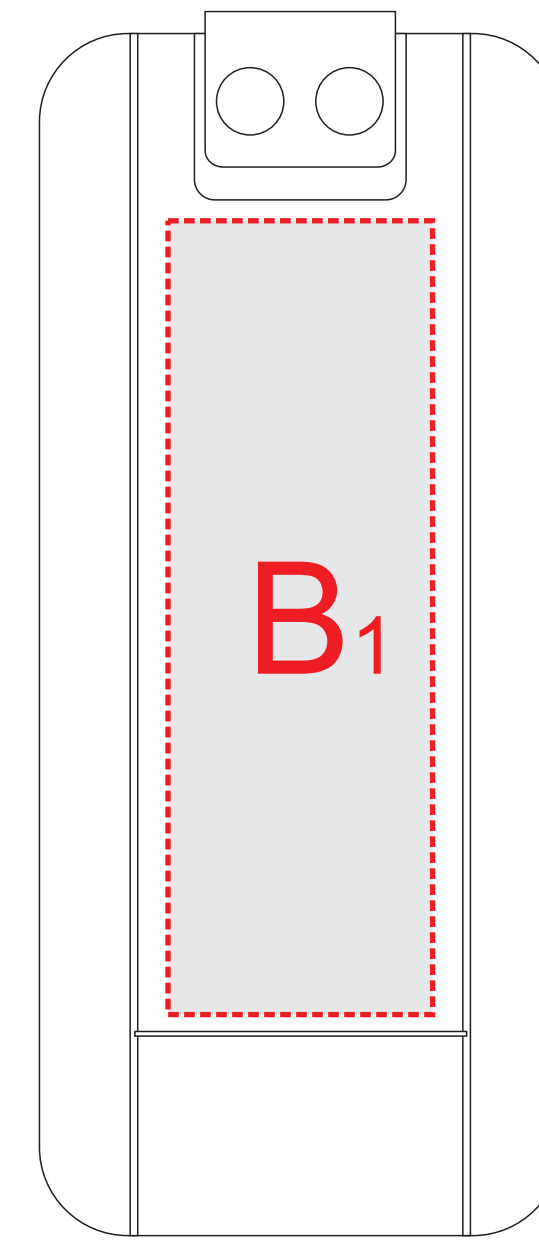

Вид сзади

Вид слева

Вид спереди

Вид справа

	Вид нанесения	Макс площадь (Ш*В)
<b>A</b>	Тампопечать	45x45мм
	Смола	90x90мм
	Цифровая печать	145x130мм
<b>B</b>	Смола	35x90мм
	Цифровая печать	35x105мм