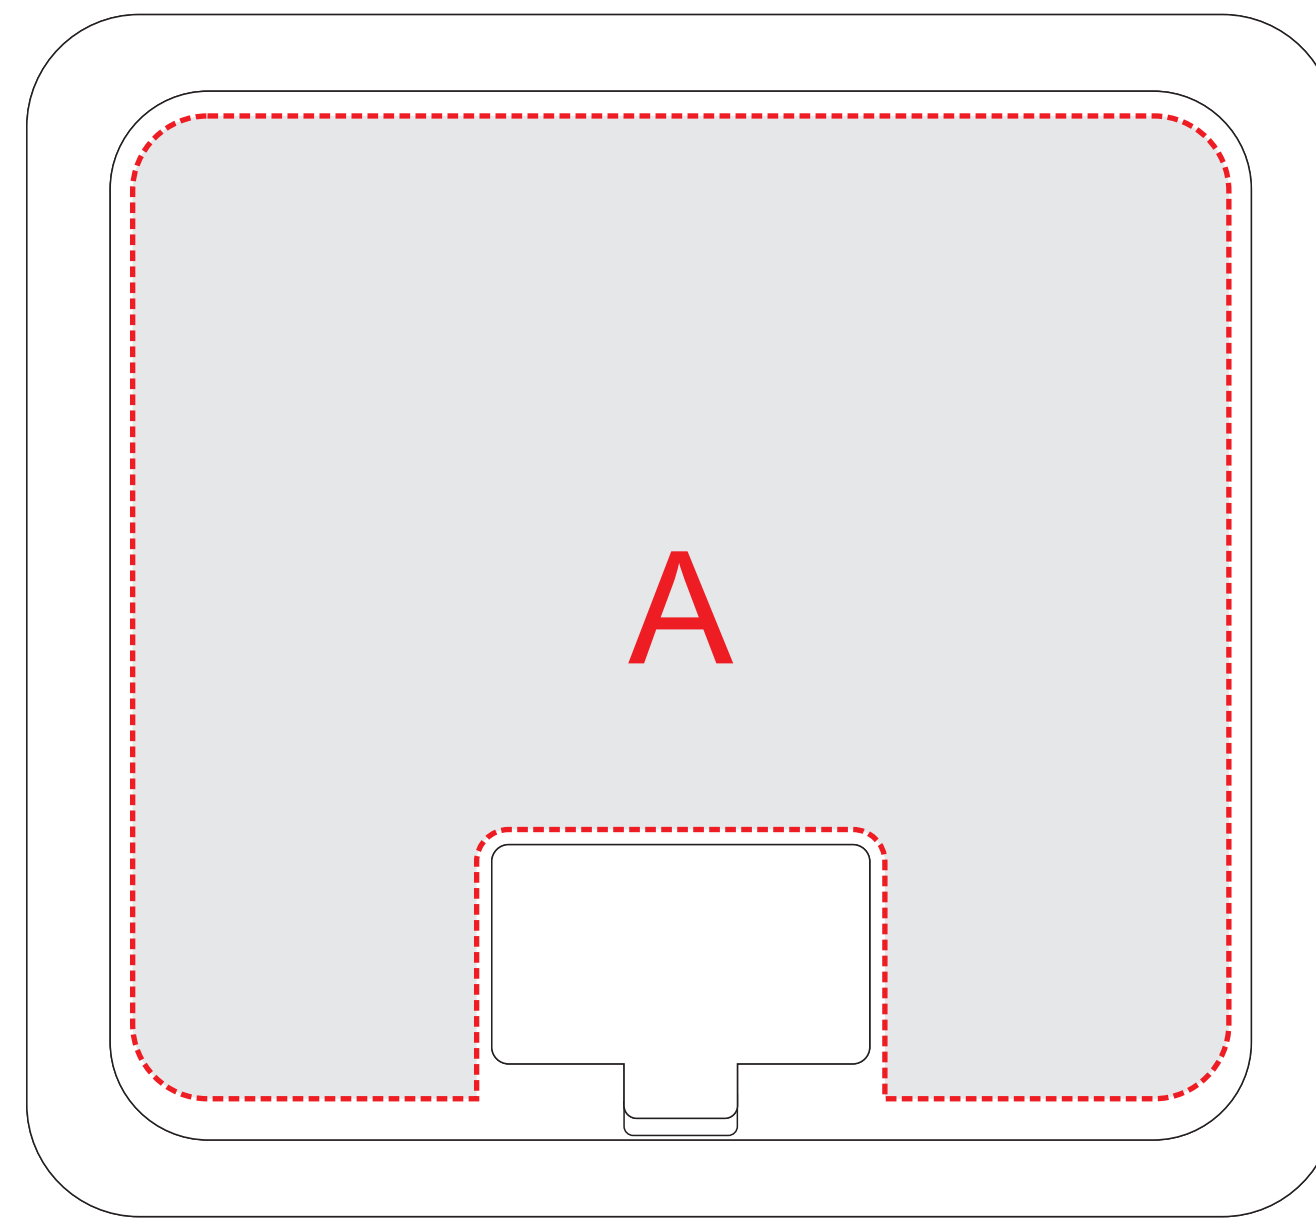

Вид сзади

Вид слева

Вид спереди

Вид справа

	Вид нанесения	Макс площадь (Ш*В)
<b>A</b>	Тампопечать	45x45мм
	Смола	90x90мм
	Цифровая печать	145x130мм
<b>B</b>	Смола	35x90мм
	Цифровая печать	35x105мм