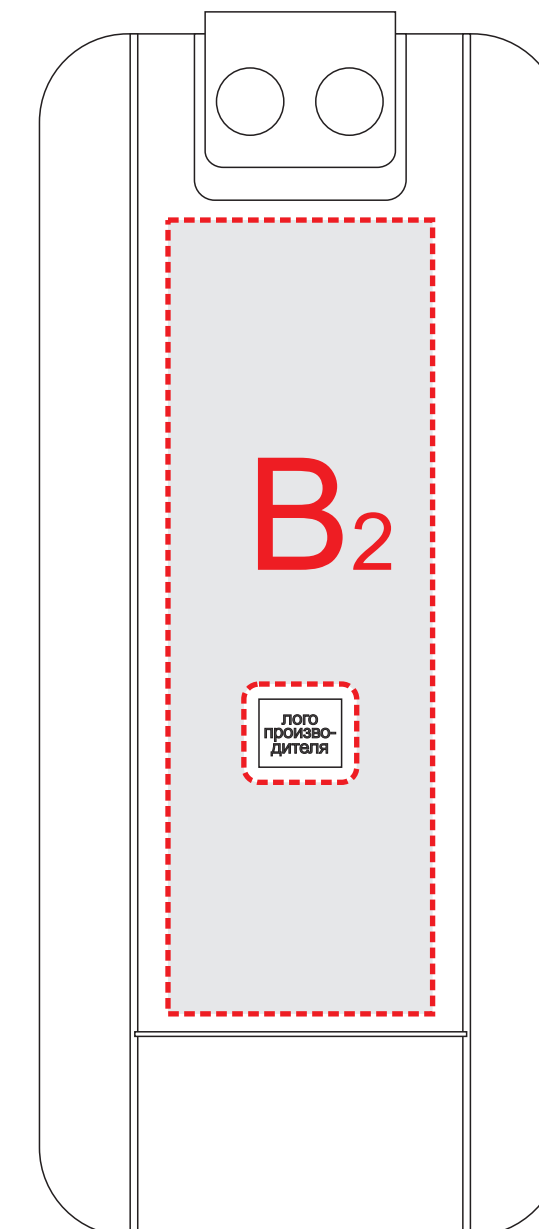

Вид сзади

Вид слева

Вид спереди

Вид справа

	Вид нанесения	Макс площадь (Ш*В)
<b>A</b>	Тампопечать	45x45мм
	Смола	90x90мм
	Цифровая печать	145x130мм
<b>B</b>	Смола	35x90мм
	Цифровая печать	35x105мм