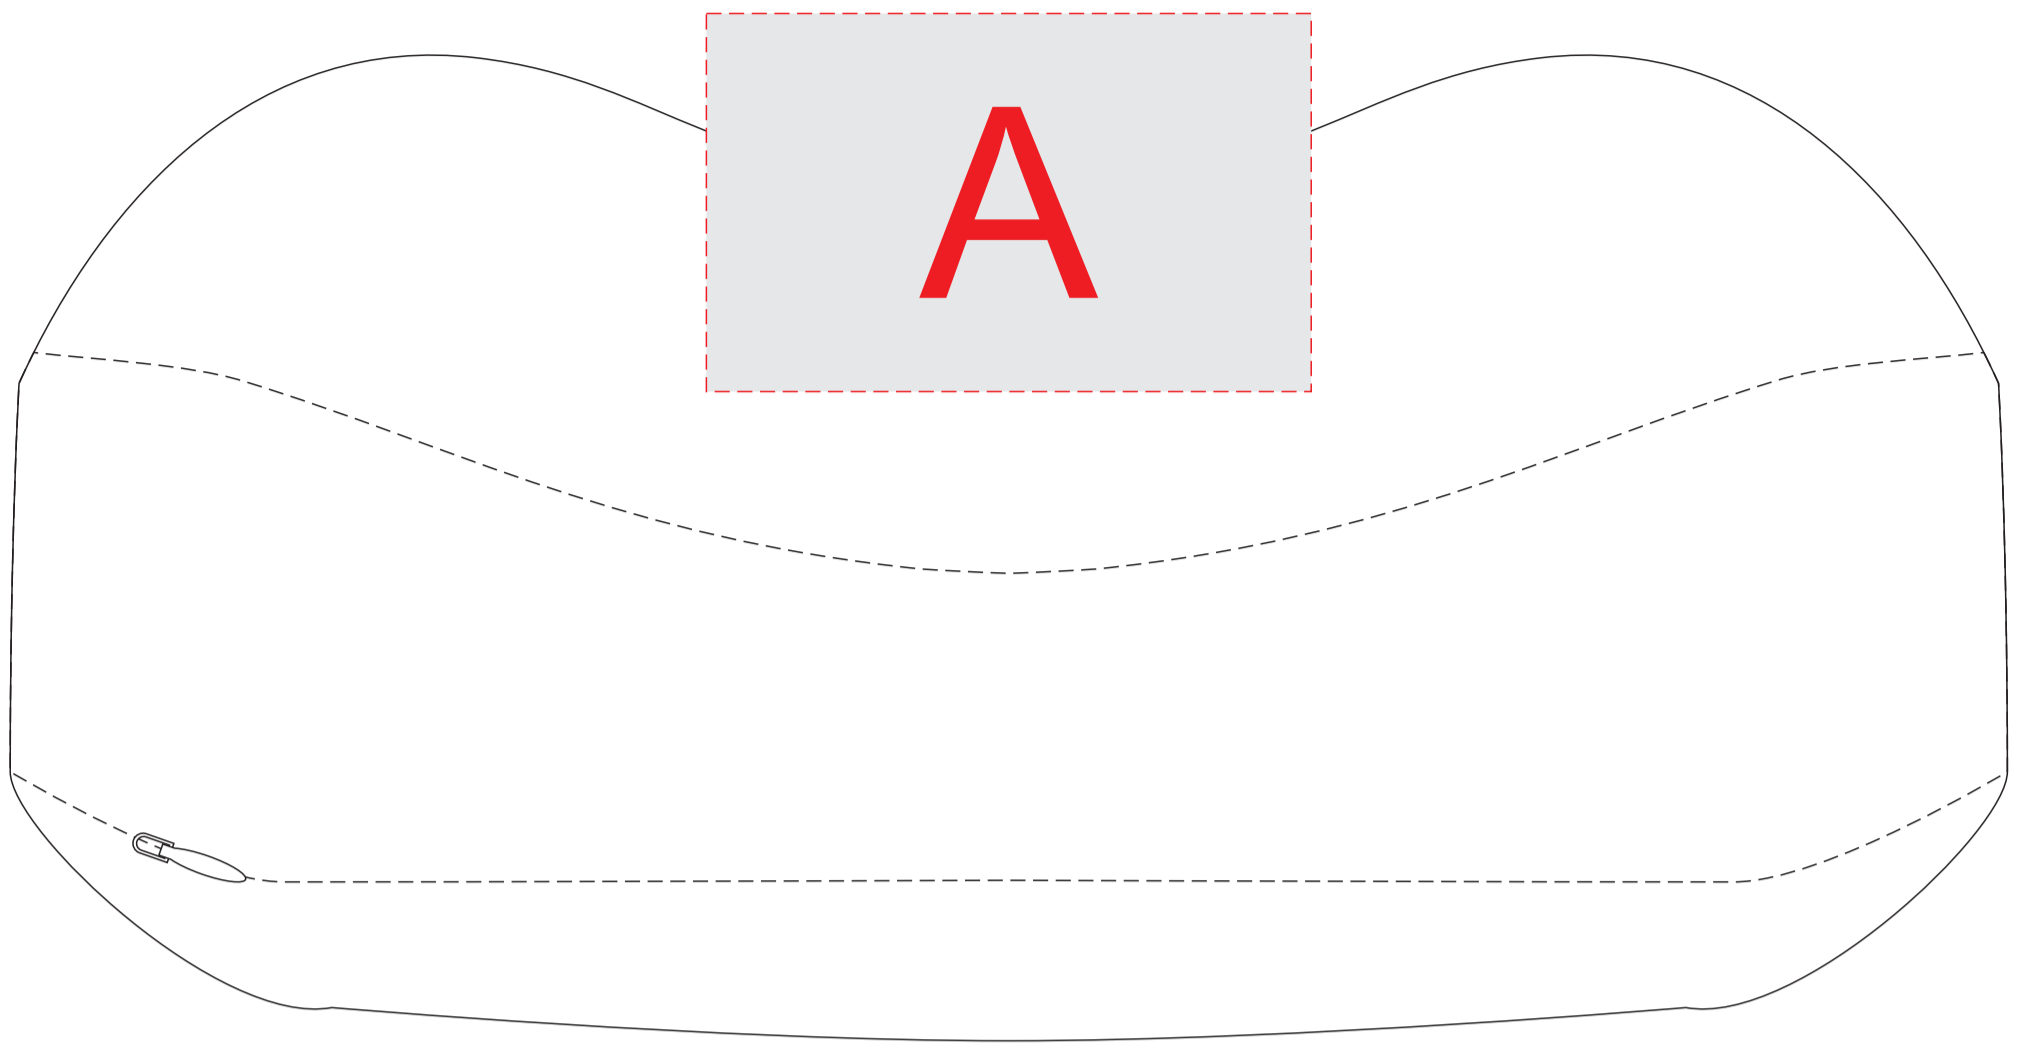

подушка, вид сзади

<b>A</b>	<b>Вид нанесения</b>	<b>Макс площадь (Ш*В)</b>
	Вышивка	80x50мм