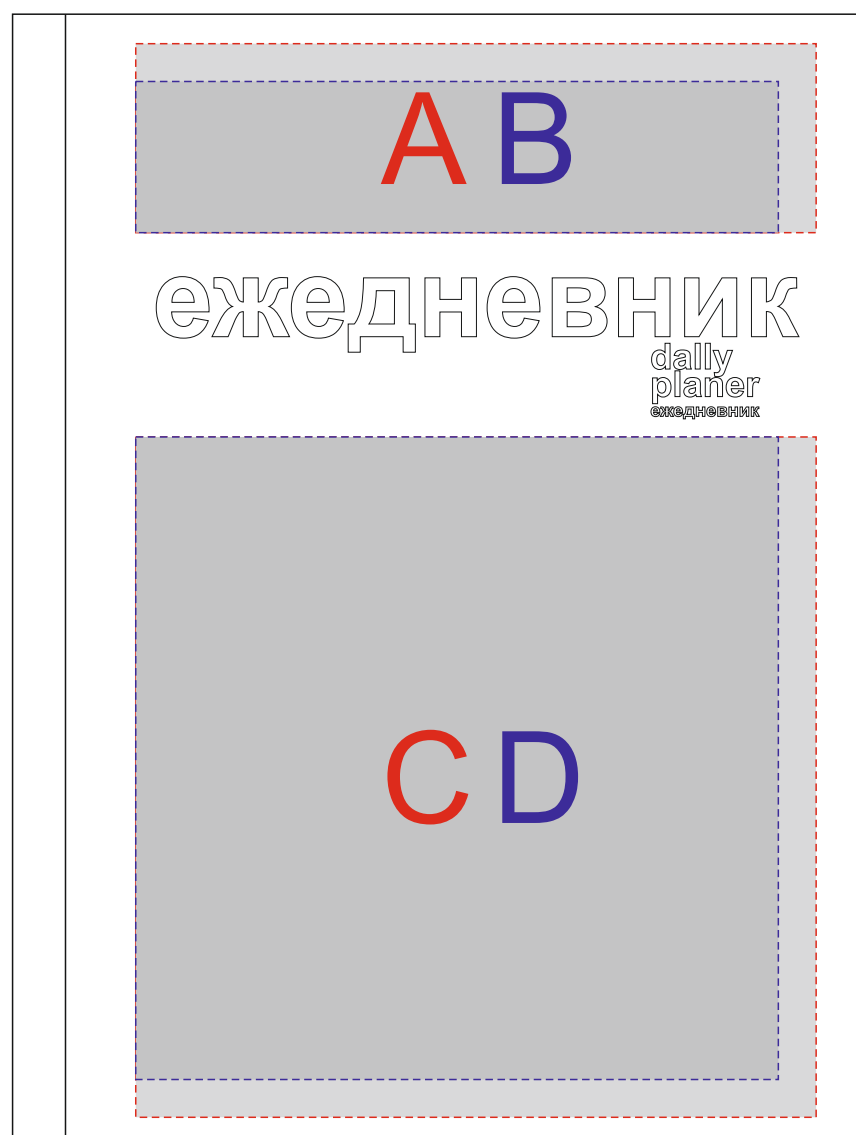

Внимание! Центром "по умолчанию" производство считает центр переплетной крышки блокнота\ежедневника, без учета ширины корешка.

Лицо

Оборот

A	Вид нанесения	Макс площадь (Ш*В)
	Уф-печать	90x25мм
	Тампопечать	50x25мм
B	Вид нанесения	Макс площадь (Ш*В)
	Трафаретная печать (1+0)	85x20мм
C	Вид нанесения	Макс площадь (Ш*В)
	Уф-печать	90x90мм
	Тампопечать	50x50мм
D	Вид нанесения	Макс площадь (Ш*В)
	Трафаретная печать (1+0)	85x85мм
E	Вид нанесения	Макс площадь (Ш*В)
	Уф-печать	90x140мм
	Тампопечать	50x50мм
F	Вид нанесения	Макс площадь (Ш*В)
	Трафаретная печать (1+0)	85x135мм

Лицо

Оборот