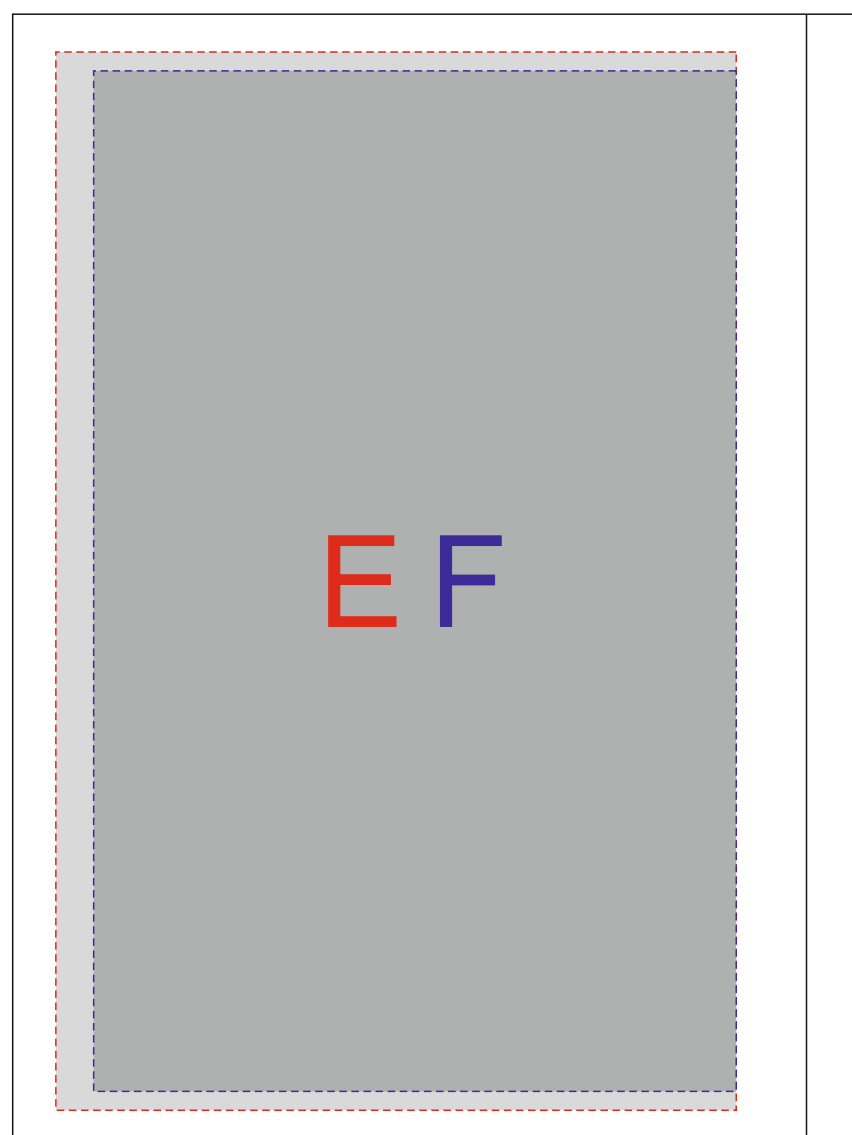

Внимание! Центром "по умолчанию" производство считает центр переплетной крышки блокнота\ежедневника, без учета ширины корешка.

Лицо

Оборот

A	Вид нанесения	Макс площадь (Ш*В)
	Уф-печать	90x25мм
	Тампопечать	50x25мм
B	Вид нанесения	Макс площадь (Ш*В)
	Трафаретная печать (1+0)	85x20мм
C	Вид нанесения	Макс площадь (Ш*В)
	Уф-печать	90x90мм
	Тампопечать	50x50мм
D	Вид нанесения	Макс площадь (Ш*В)
	Трафаретная печать (1+0)	85x85мм
E	Вид нанесения	Макс площадь (Ш*В)
	Уф-печать	90x140мм
	Тампопечать	50x50мм
F	Вид нанесения	Макс площадь (Ш*В)
	Трафаретная печать (1+0)	85x135мм

Лицо

Оборот