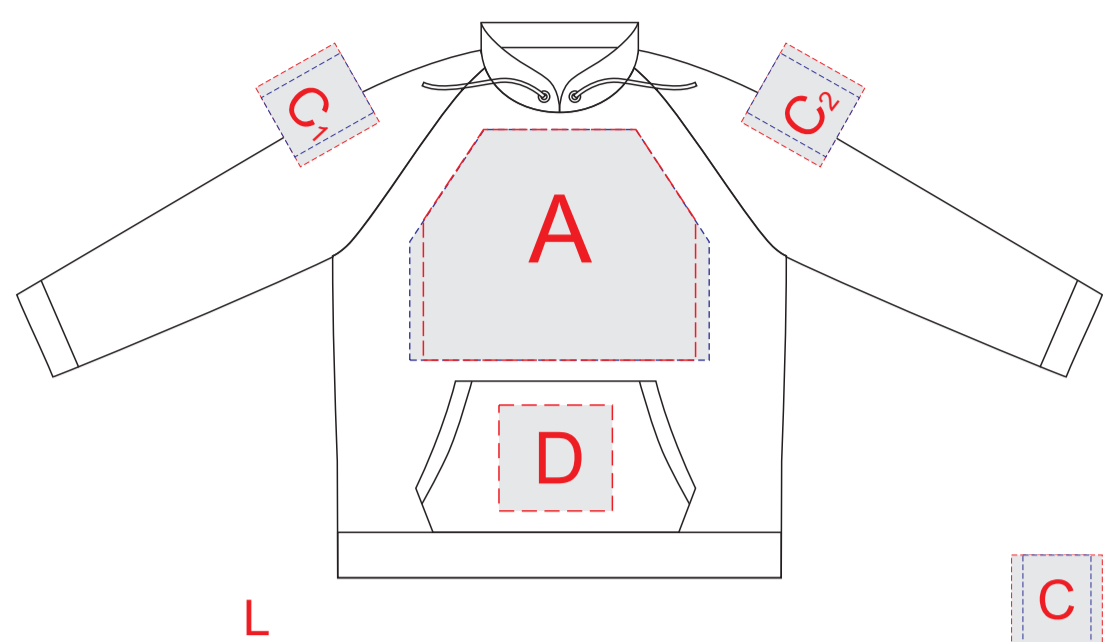

вид спереди

вид сзади

Внимание: на размерах менее размера L края изображения максимального поля могут уходить в подмышки. Просим учитывать это при расположении макета!

A	Вид нанесения	Макс площадь (Ш*В)
	Трафаретная печать	320x250мм
	Термотрансфер	300x250мм
	Текстильный принтер	360x250мм
	Вышивка	250x230мм

B	Вид нанесения	Макс площадь (Ш*В)
	Трафаретная печать	300x420мм
	Термотрансфер	300x300мм
	Текстильный принтер	360x480мм
	Вышивка	250x230хмм

C	Вид нанесения	Макс площадь (Ш*В)
	Термотрансфер	120x120мм
	Трафаретная печать (2+0)	90x100мм
	Текстильный принтер	120x120мм
	Вышивка	120x120мм

D	Вид нанесения	Макс площадь (Ш*В)
	Термотрансфер	150x140мм
	Текстильный принтер	150x140мм
	Вышивка	150x140хмм