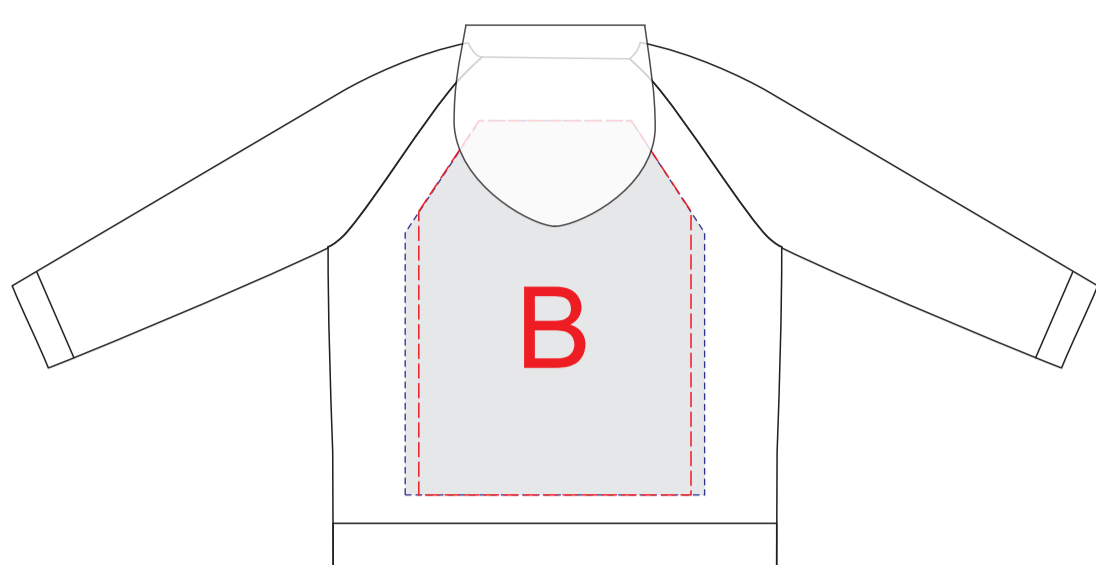

вид спереди

вид сзади

Внимание: на размерах менее размера L края изображения максимального поля могут уходить в подмышки. Просим учитывать это при расположении макета!

A	Вид нанесения	Макс площадь (Ш*В)
	Трафаретная печать	320x250мм
	Термотрансфер	300x250мм
	Текстильный принтер	360x250мм
	Вышивка	250x230мм

B	Вид нанесения	Макс площадь (Ш*В)
	Трафаретная печать	300x420мм
	Термотрансфер	300x300мм
	Текстильный принтер	360x480мм
	Вышивка	250x230хмм

C	Вид нанесения	Макс площадь (Ш*В)
	Термотрансфер	120x120мм
	Трафаретная печать (2+0)	90x100мм
	Текстильный принтер	120x120мм
	Вышивка	120x120мм

D	Вид нанесения	Макс площадь (Ш*В)
	Термотрансфер	150x140мм
	Текстильный принтер	150x140мм
	Вышивка	150x140хмм