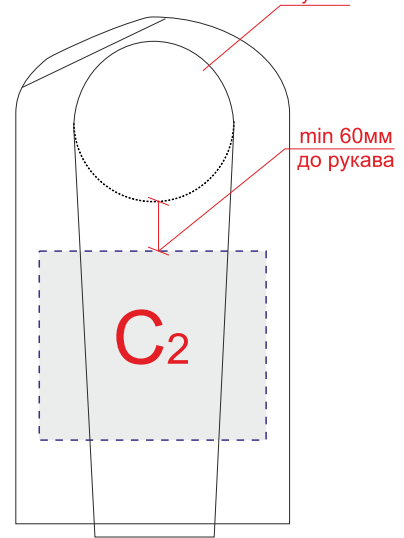

Размеры S, M, L, XL

вид спереди

вид сзади

правый бок

левый бок

Внимание: на размерах менее размера L края изображения максимального поля могут уходить в подмышки. Просим учитывать это при расположении макета!

А	Вид нанесения	Макс площадь (Ш*В)
	Трафаретная печать	280x400мм
	Текстильный принтер	376x478мм
	Вышивка	250x230мм

В	Вид нанесения	Макс площадь (Ш*В)
	Трафаретная печать	280x400мм
	Текстильный принтер	376x478мм
	Вышивка	250x230мм

С	Вид нанесения	Макс площадь (Ш*В)
	Текстильный принтер	300x250мм