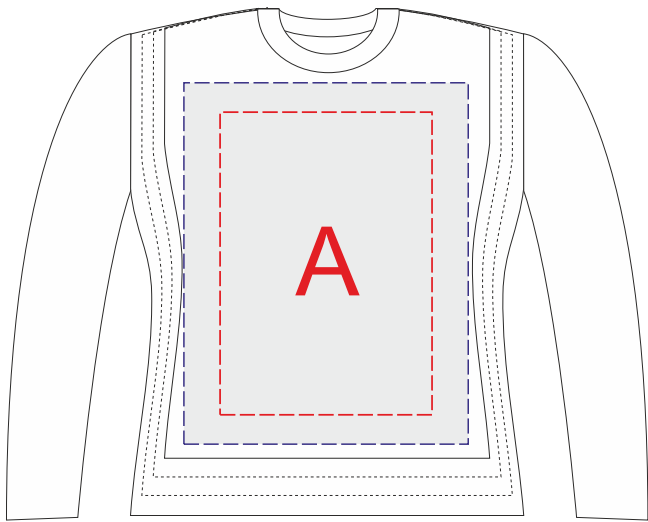

Размеры S, M, L, XL

вид спереди

вид сзади

правый бок

левый бок

Внимание: на размерах менее размера L края изображения максимального поля могут уходить в подмышки. Просим учитывать это при расположении макета!

А	Вид нанесения	Макс площадь (Ш*В)
	Трафаретная печать	280x400мм
	Текстильный принтер	376x478мм
	Вышивка	250x230мм

В	Вид нанесения	Макс площадь (Ш*В)
	Трафаретная печать	280x400мм
	Текстильный принтер	376x478мм
	Вышивка	250x230мм

С	Вид нанесения	Макс площадь (Ш*В)
	Текстильный принтер	300x250мм