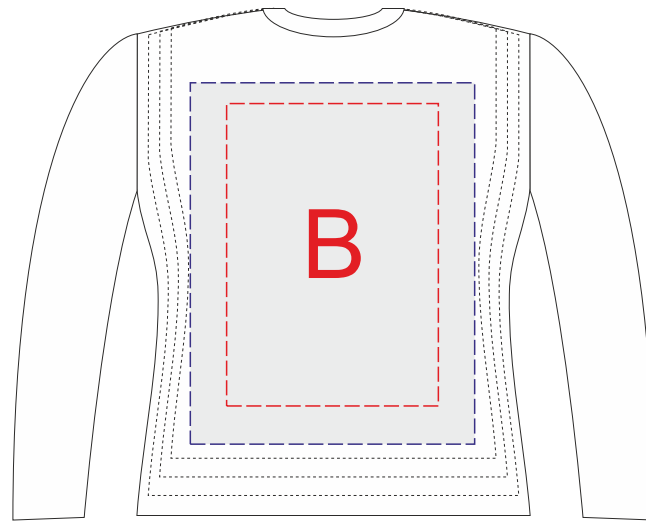

Размеры S, M, L, XL

вид спереди

вид сзади

правый бок

левый бок

Внимание: на размерах менее размера L края изображения максимального поля могут уходить в подмышки. Просим учитывать это при расположении макета!

А	Вид нанесения	Макс площадь (Ш*В)
	Трафаретная печать	280x400мм
	Текстильный принтер	376x478мм
	Вышивка	250x230мм

В	Вид нанесения	Макс площадь (Ш*В)
	Трафаретная печать	280x400мм
	Текстильный принтер	376x478мм
	Вышивка	250x230мм

С	Вид нанесения	Макс площадь (Ш*В)
	Текстильный принтер	300x250мм