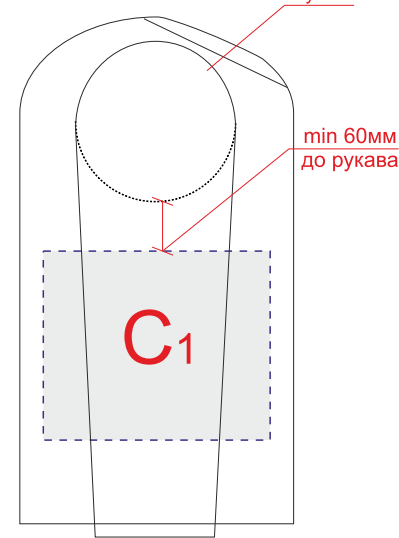

Размеры S, M, L, XL

вид спереди

вид сзади

правый бок

левый бок

Внимание: на размерах менее размера L края изображения максимального поля могут уходить в подмышки. Просим учитывать это при расположении макета!

А	Вид нанесения	Макс площадь (Ш*В)
	Трафаретная печать	280x400мм
	Текстильный принтер	376x478мм
	Вышивка	250x230мм

В	Вид нанесения	Макс площадь (Ш*В)
	Трафаретная печать	280x400мм
	Текстильный принтер	376x478мм
	Вышивка	250x230мм

С	Вид нанесения	Макс площадь (Ш*В)
	Текстильный принтер	300x250мм