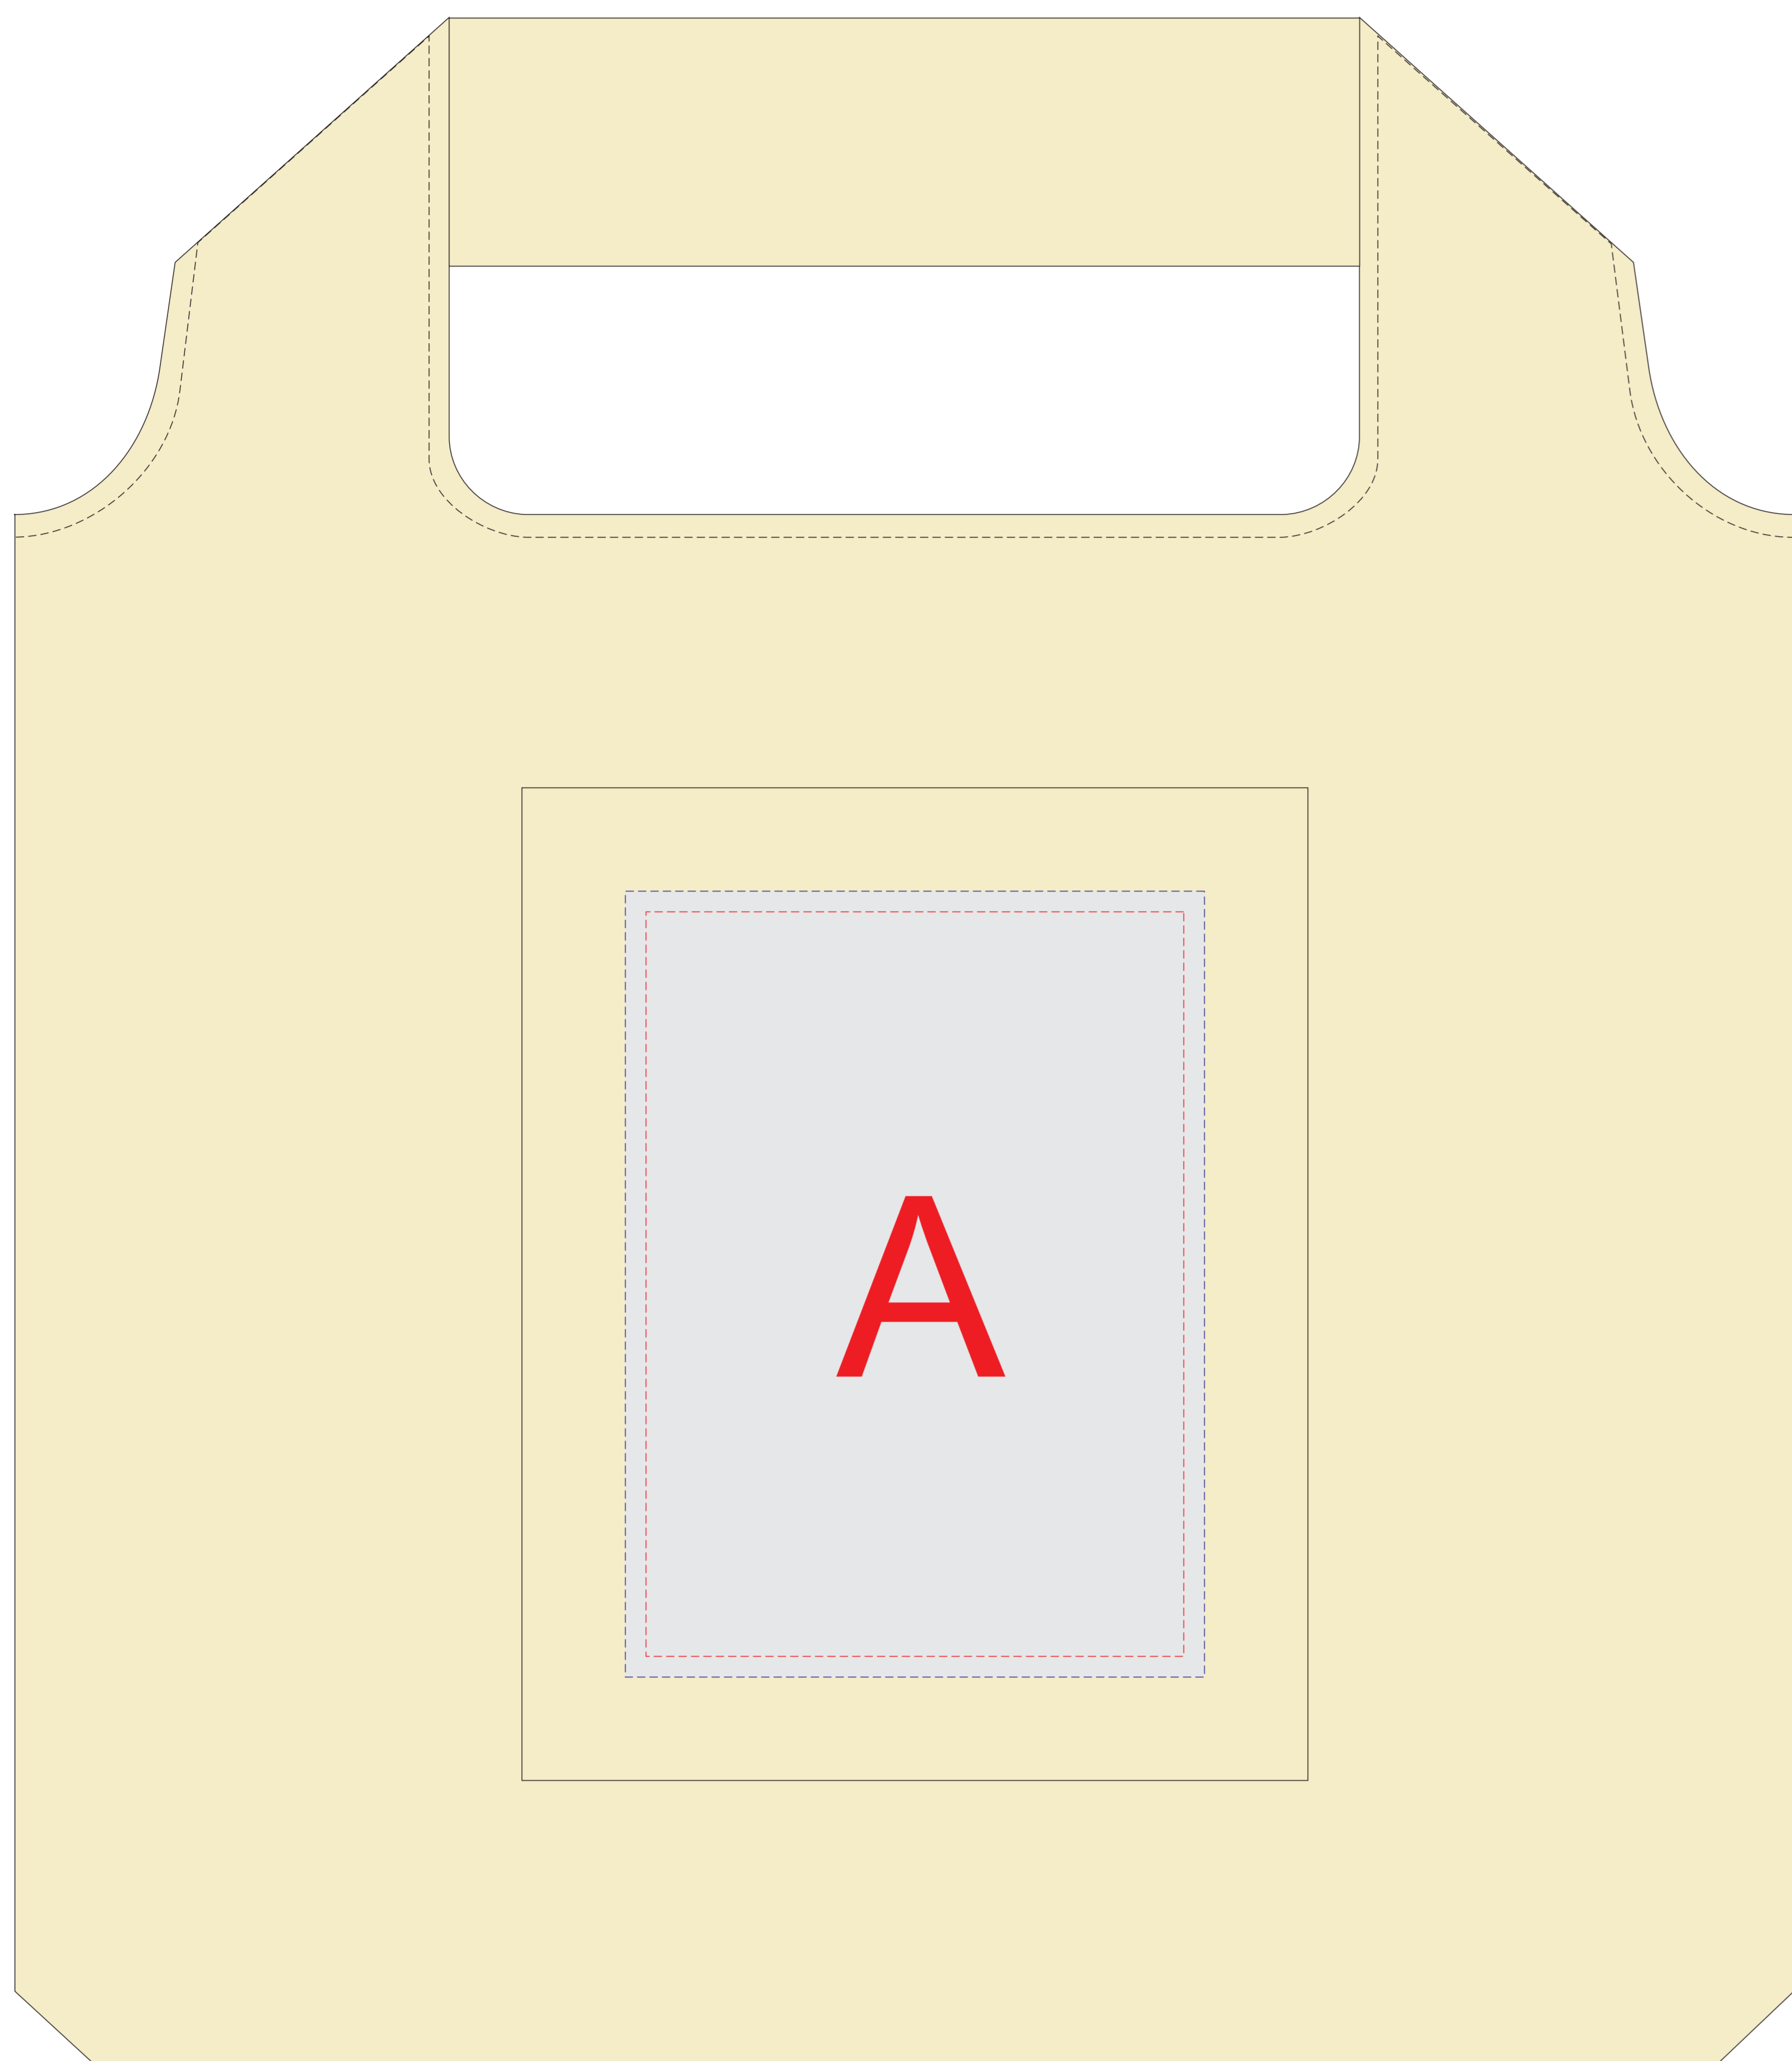

Арт. 842429

сторона 1

сторона 2

В связи с крупным плетением ткани, рекомендуемая минимальная толщина линии 1мм.

A	Вид нанесения	Макс площадь (Ш*В)
	Термотрансфер	140x190мм
	Трафаретная печать (1+0)	130x180мм
	Вышивка	100x100мм
	Шеврон	100x100мм

B	Вид нанесения	Макс площадь (Ш*В)
	Термотрансфер	300x290мм
	Трафаретная печать (1+0)	250x290мм
	Трафаретная печать (1+0)	360x290мм
	Вышивка	250x230мм
	Шеврон	250x230мм

C	Вид нанесения	Макс площадь (Ш*В)
	Патч Круглый	47x47мм
	Патч Прямоугольный	57x37мм

ОФОРМЛЕНИЕ ПАТЧА:

ПАТЧ КРУГЛЫЙ

ПАТЧ ПРЯМОУГОЛЬНЫЙ

Голубым прямоугольником обозначена возможная зона размещения патча