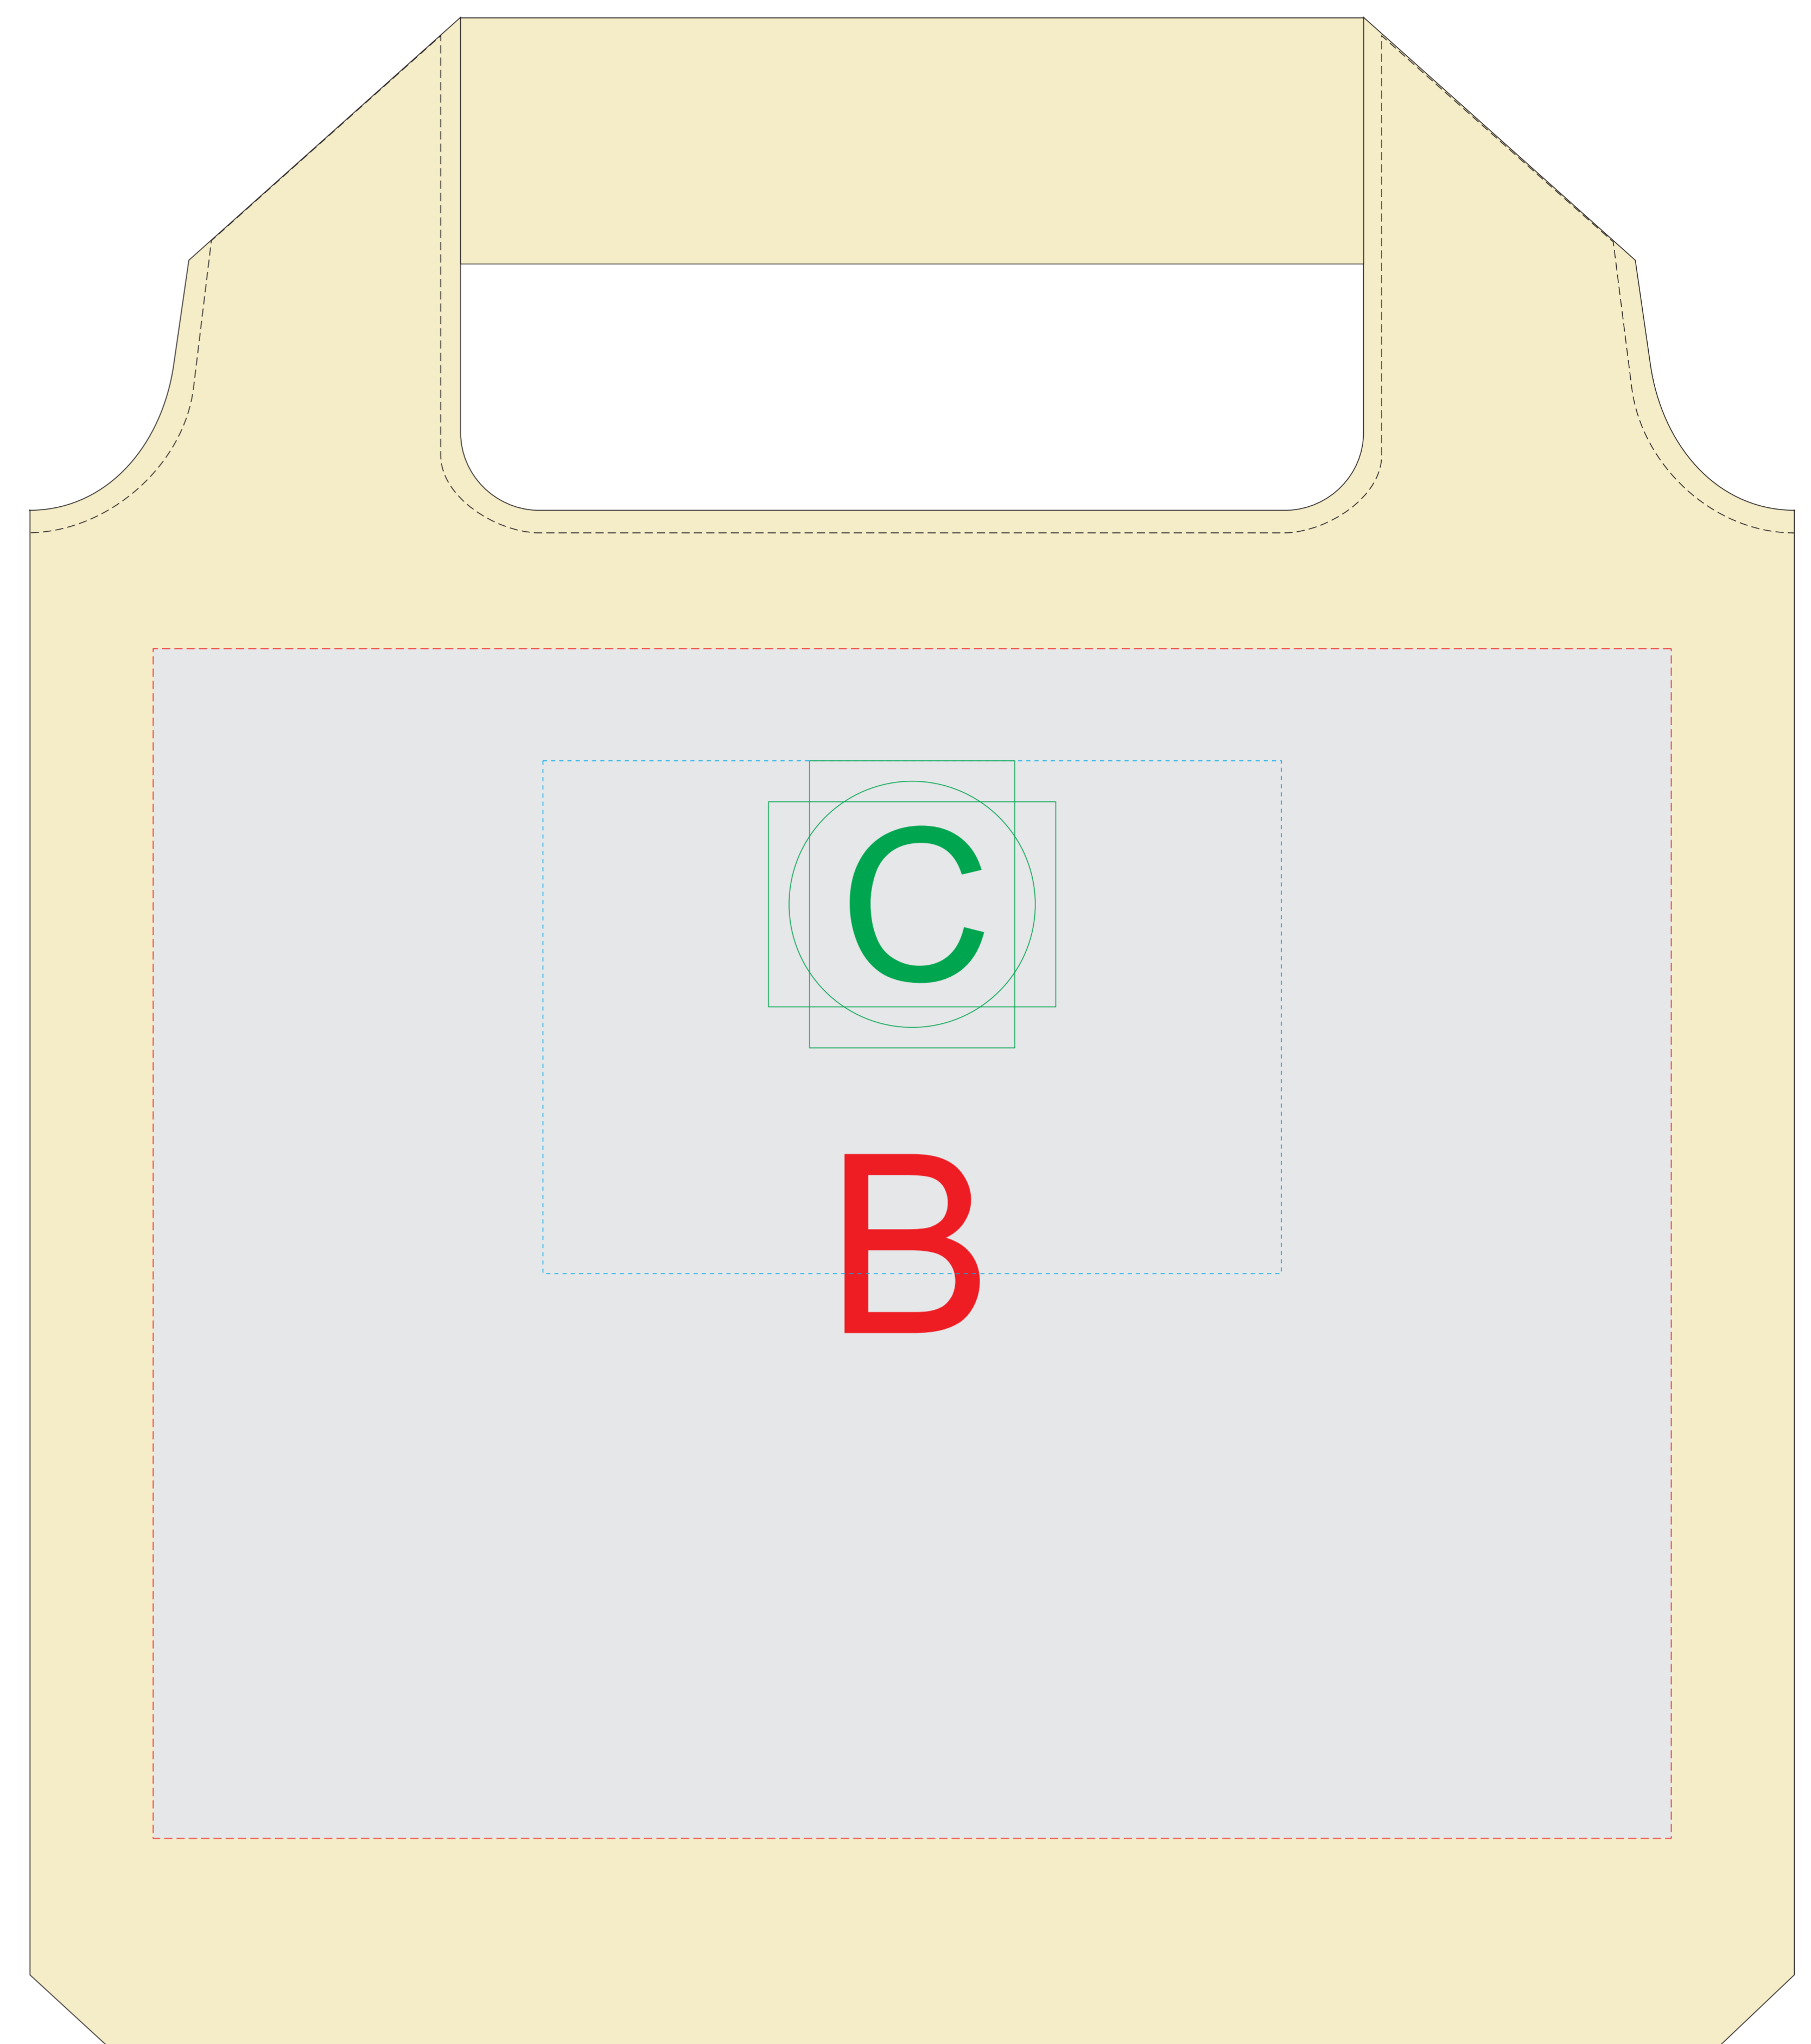

Арт. 842429

сторона 1

сторона 2

В связи с крупным плетением ткани, рекомендуемая минимальная толщина линии 1мм.

A	Вид нанесения	Макс площадь (Ш*В)
	Термотрансфер	140x190мм
	Трафаретная печать (1+0)	130x180мм
	Вышивка	100x100мм
	Шеврон	100x100мм

B	Вид нанесения	Макс площадь (Ш*В)
	Термотрансфер	300x290мм
	Трафаретная печать (1+0)	250x290мм
	Трафаретная печать (1+0)	360x290мм
	Вышивка	250x230мм
	Шеврон	250x230мм

C	Вид нанесения	Макс площадь (Ш*В)
	Патч Круглый	47x47мм
	Патч Прямоугольный	57x37мм

ОФОРМЛЕНИЕ ПАТЧА:

ПАТЧ КРУГЛЫЙ

ПАТЧ ПРЯМОУГОЛЬНЫЙ

Голубым прямоугольником обозначена возможная зона размещения патча