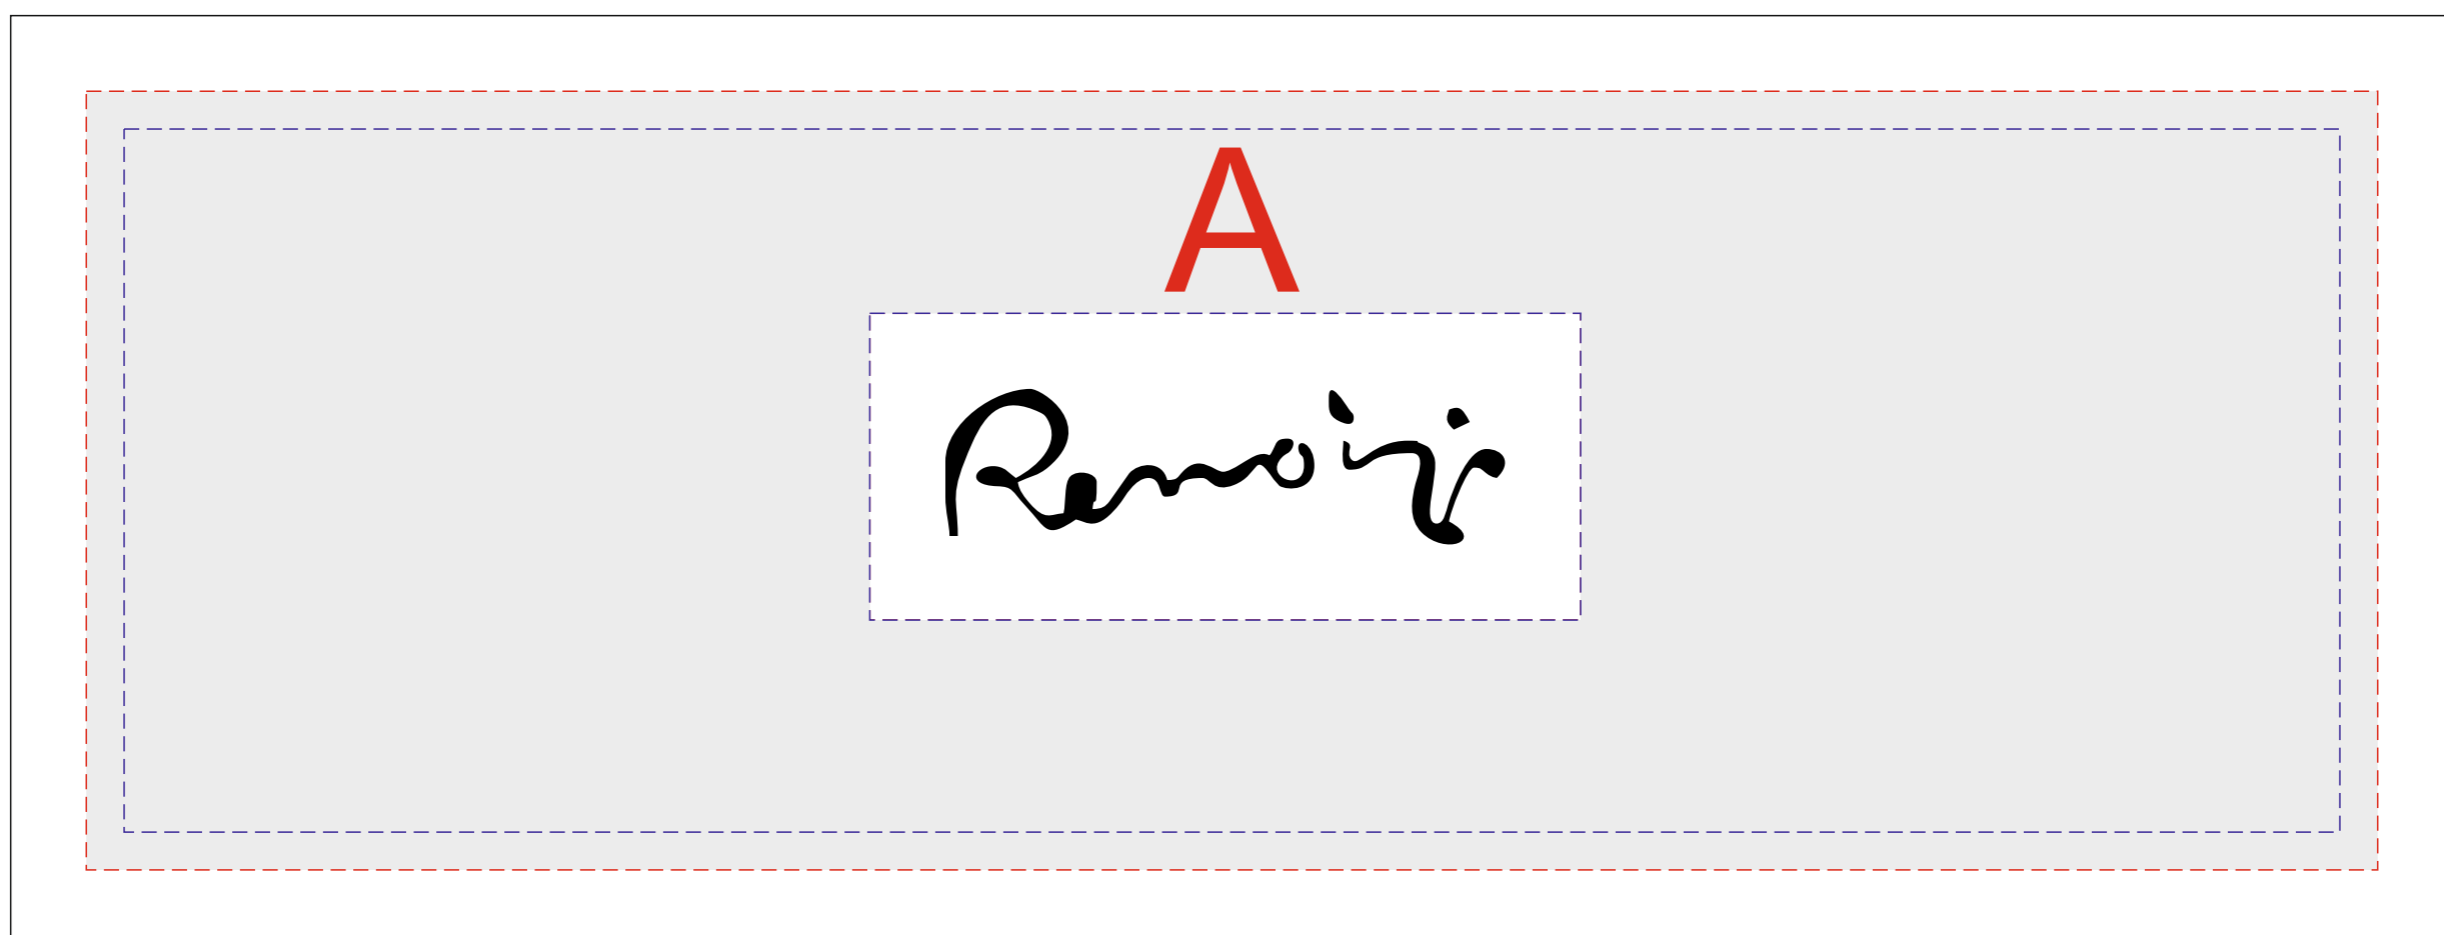

вид сверху

вид спереди

вид сзади

<b>A</b>	Вид нанесения	Макс площадь (Ш*В)
	Тиснение	50x50мм
	Шильд спектрум	150x70мм

<b>B</b>	Вид нанесения	Макс площадь (Ш*В)
	Шильд спектрум	150x35мм