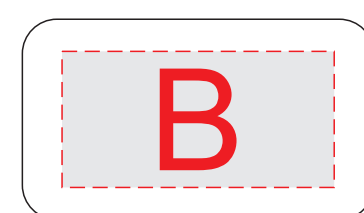

Арт. 836018

металлический шильд  
(в комплекте)  
гравировка светлая

шильд из экокожи  
(в комплекте)

<b>A</b>	<b>Вид нанесения</b>	<b>Макс площадь (Ш*В)</b>
	Смола	46x26мм

<b>B</b>	<b>Вид нанесения</b>	<b>Макс площадь (Ш*В)</b>
	Гравировка	36x18мм

<b>C</b>	<b>Вид нанесения</b>	<b>Макс площадь (Ш*В)</b>
	Уф печать	35x15мм
	Тиснение фольга	35x15мм