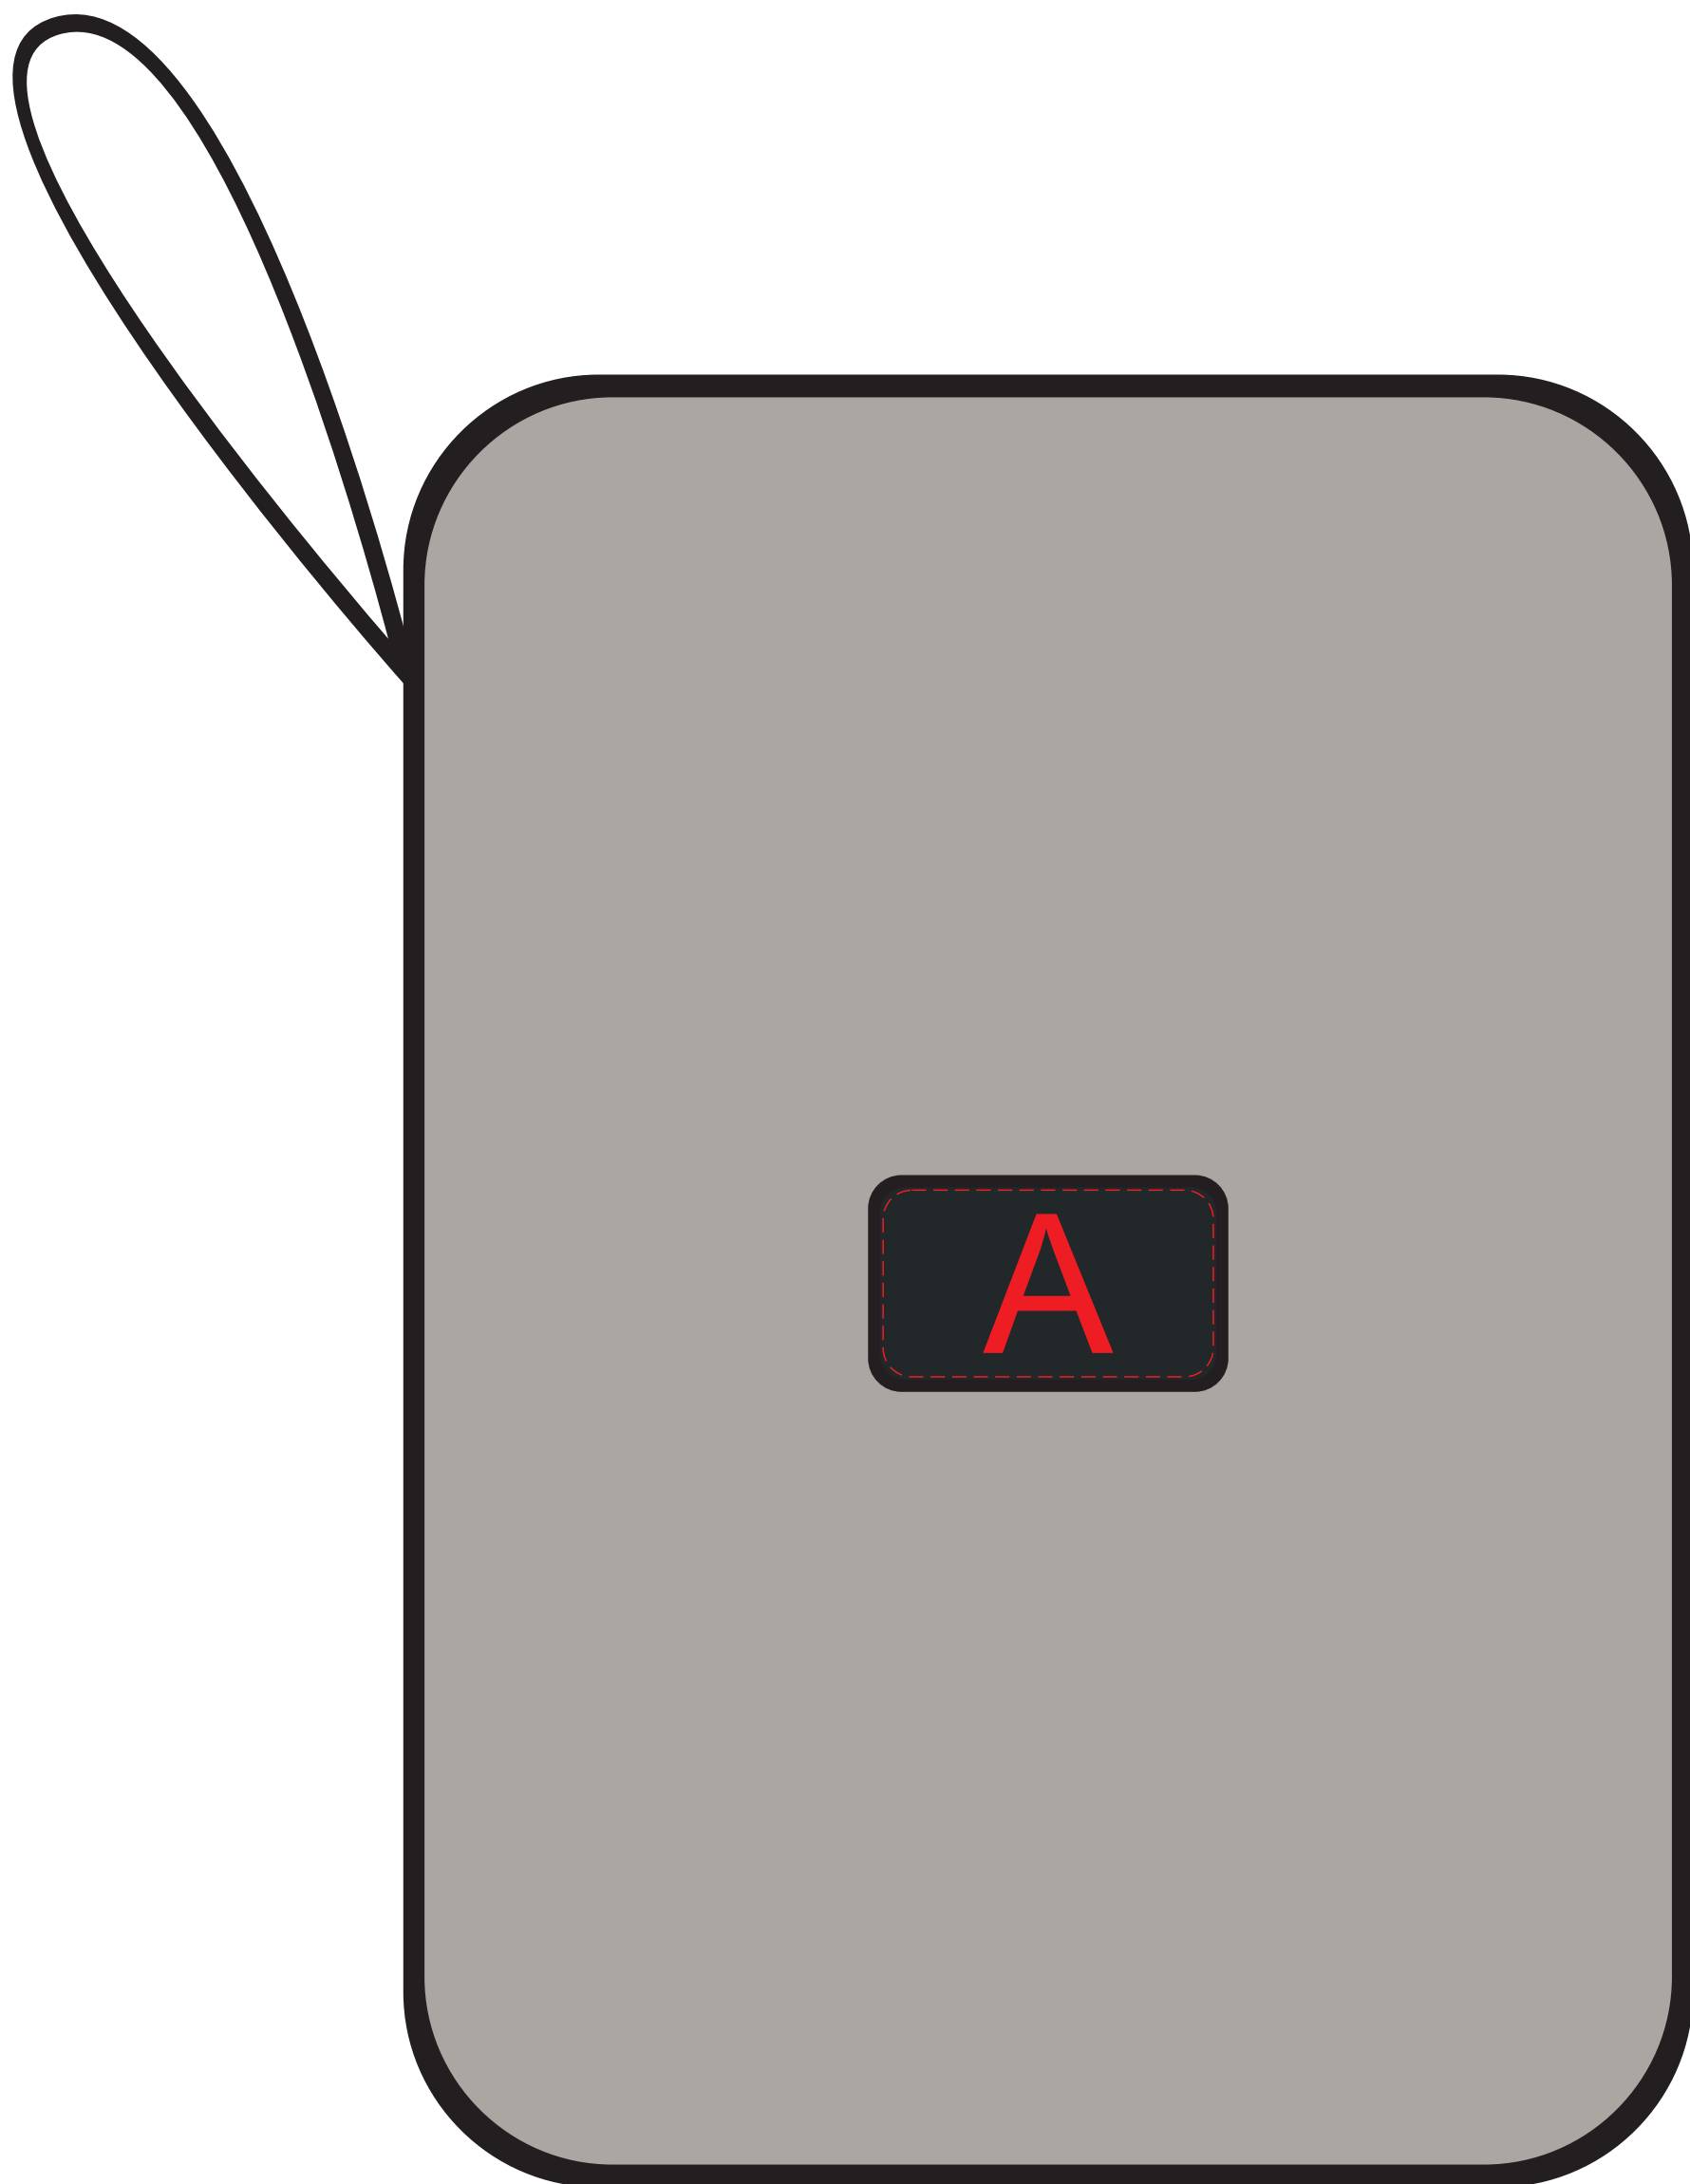

Арт. 836018

металлический шильд  
(в комплекте)  
гравировка светлая

шильд из экокожи  
(в комплекте)

<b>A</b>	<b>Вид нанесения</b>	<b>Макс площадь (Ш*В)</b>
	Смола	46x26мм

<b>B</b>	<b>Вид нанесения</b>	<b>Макс площадь (Ш*В)</b>
	Гравировка	36x18мм