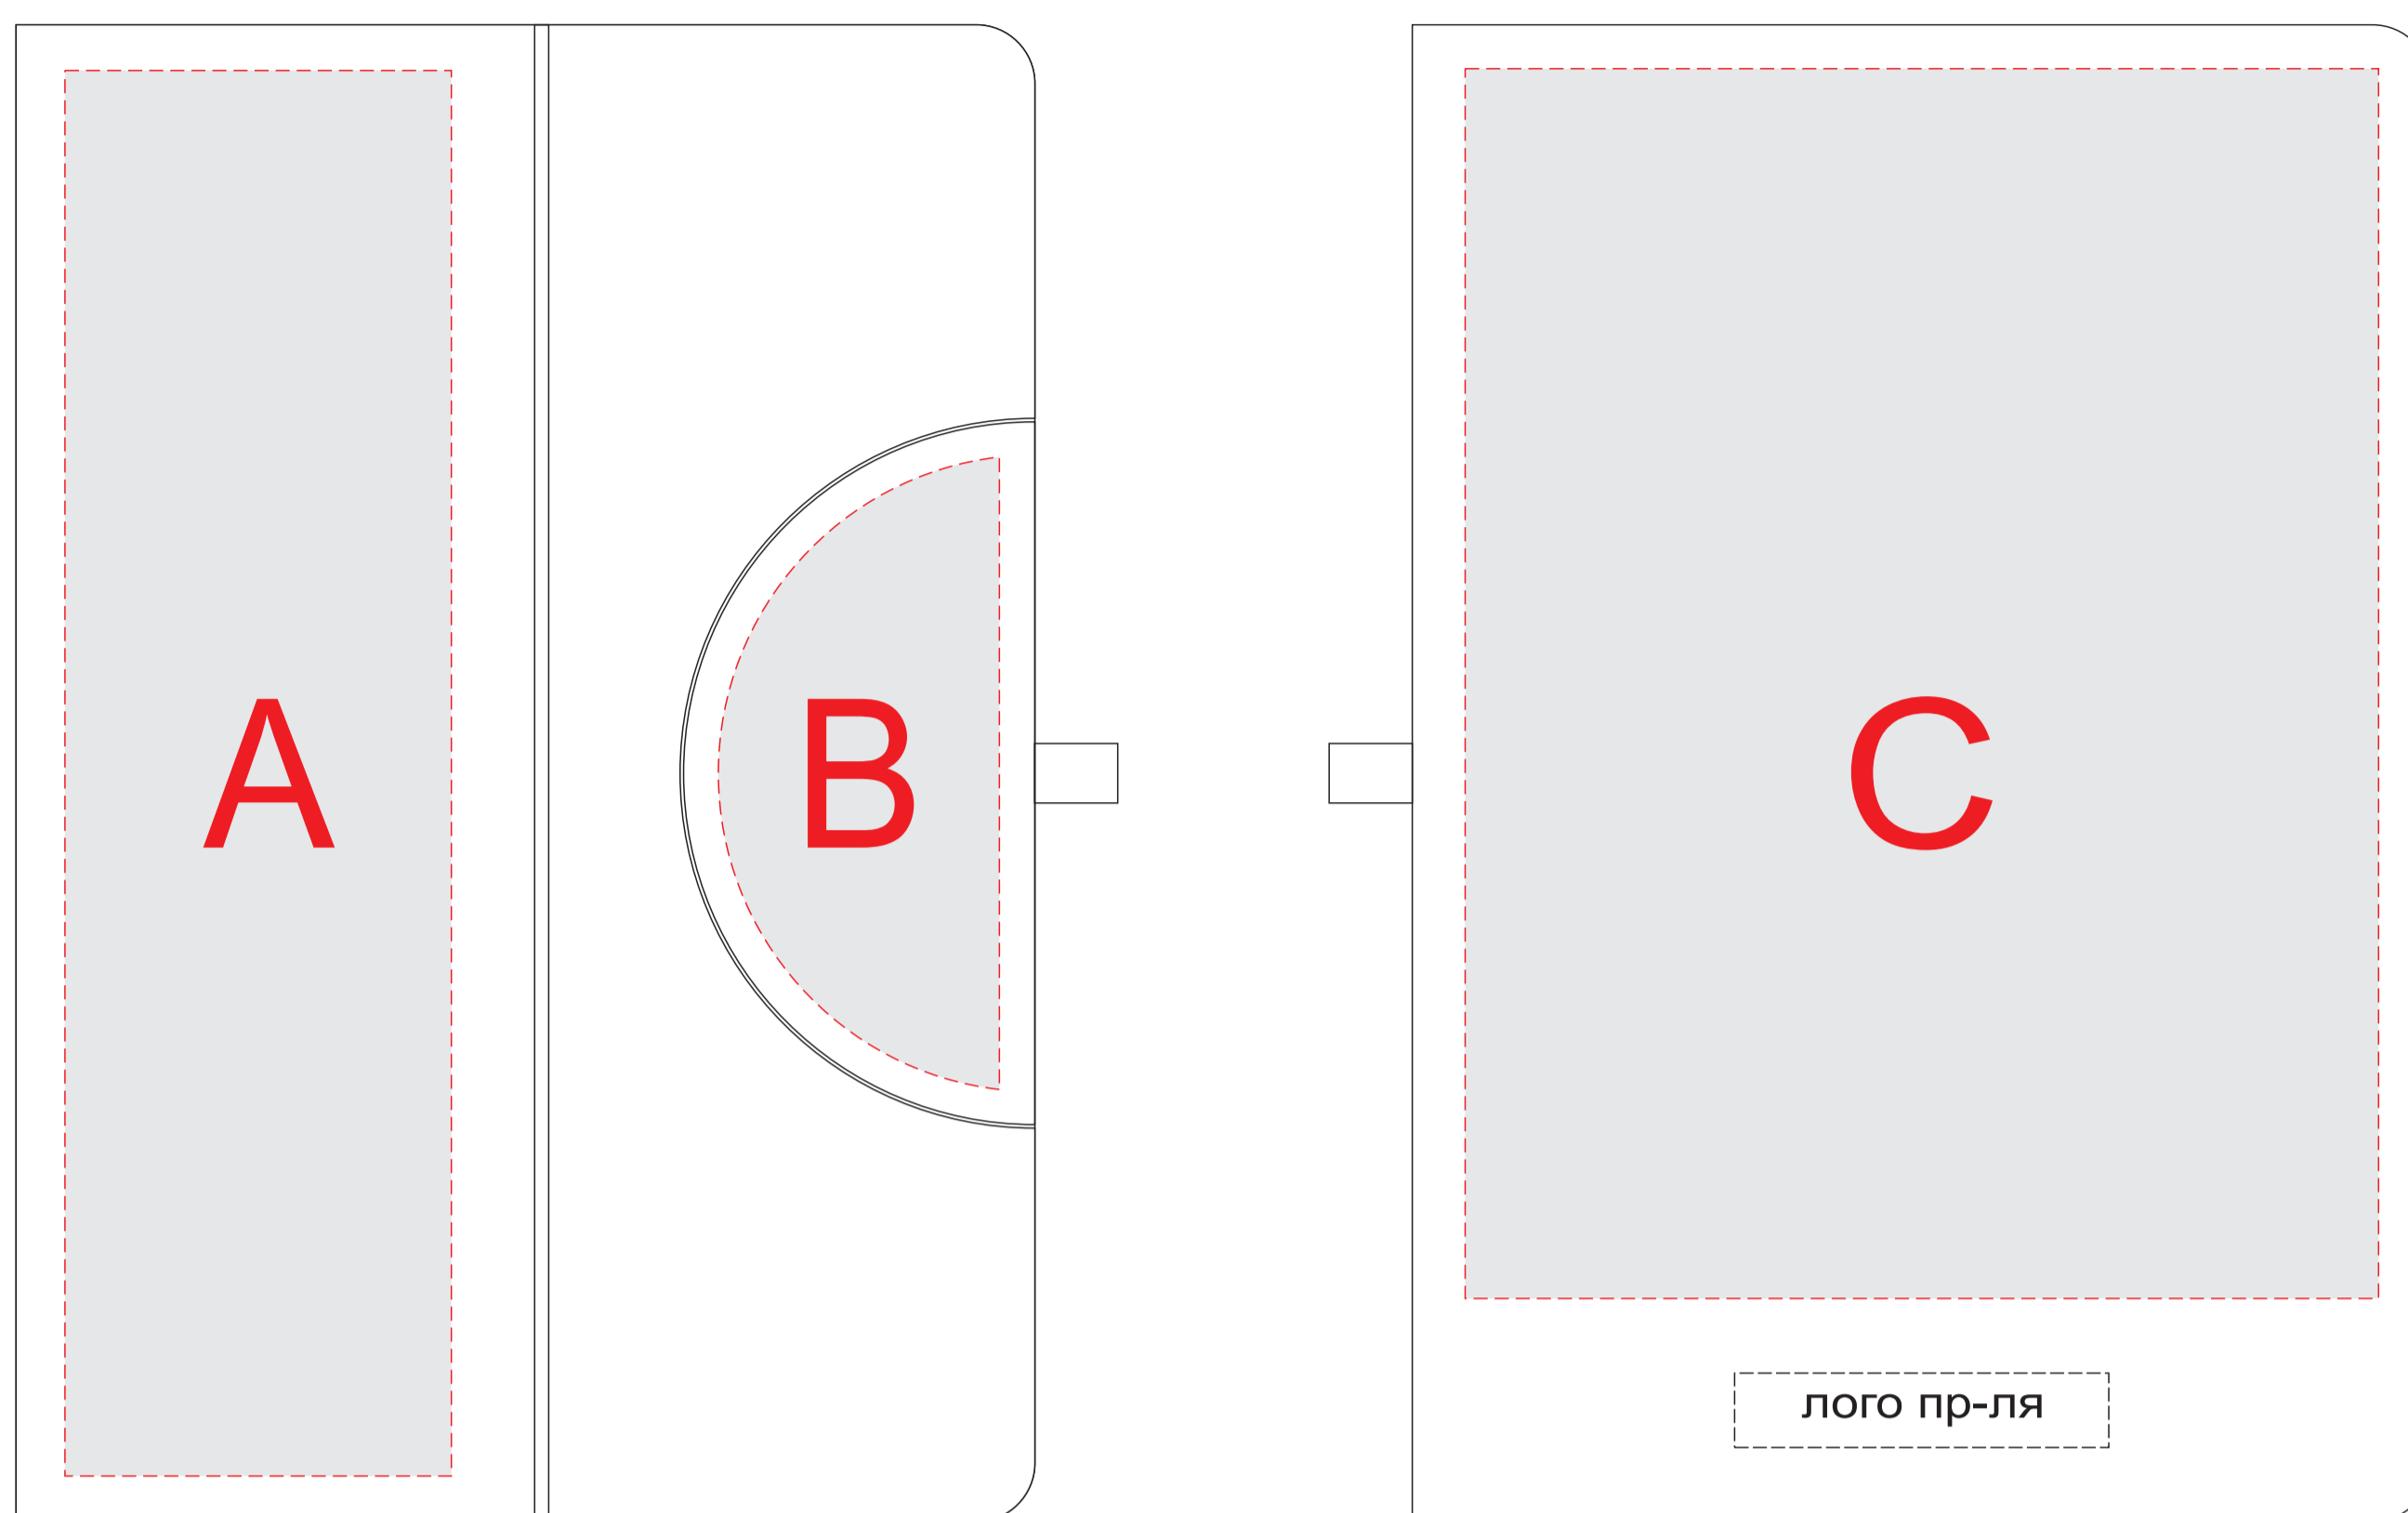

лицо

оборот

Внимание! В связи с особенностью материала (бамбук) сплошная гравировка может быть неоднородной. Рекомендуем выбирать контурную гравировку.

<b>A</b>	Вид нанесения	Макс площадь (Ш*В)	<b>B</b>	Вид нанесения	Макс площадь (Ш*В)
	Тиснение	55x95мм		Гравировка	40x90мм
	Гравировка	55x150мм			

<b>C</b>	Вид нанесения	Макс площадь (Ш*В)
	Тиснение	95x95мм
	Гравировка	130x150мм

масштаб 1:2