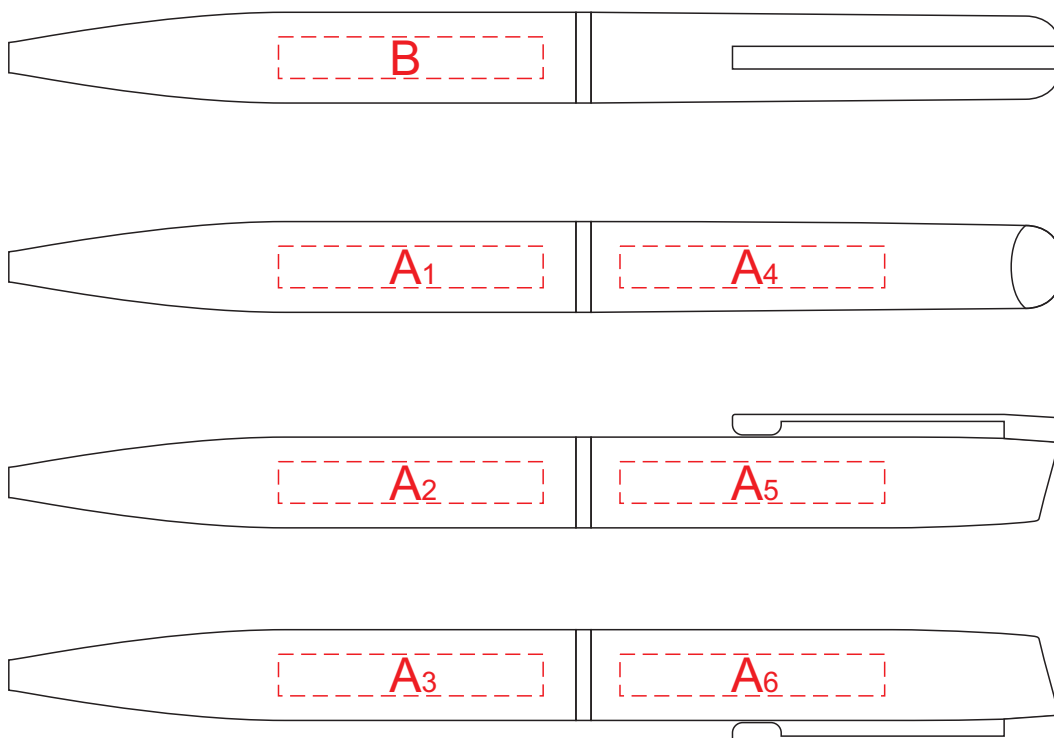

Арт. 180947,180948

гравировка матовое серебро

A	Вид нанесения	Макс площадь (Ш*В)
	Гравировка	35x5,5мм
	Уф печать	35x5мм

B	Вид нанесения	Макс площадь (Ш*В)
	Гравировка	35x5,5мм