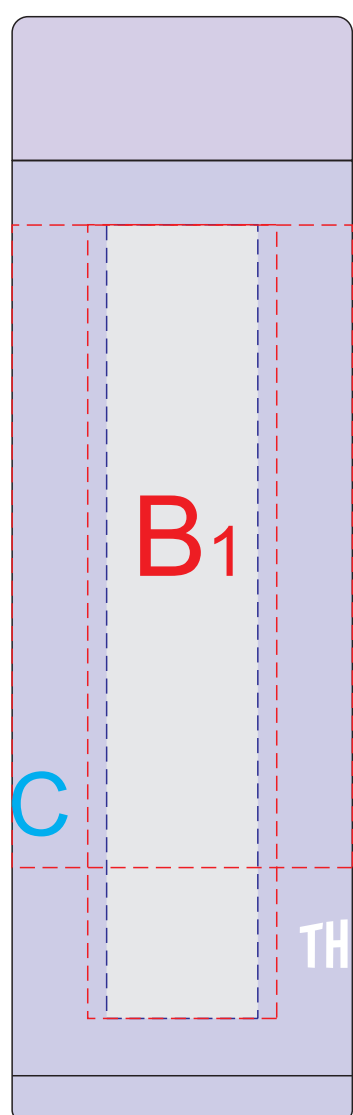

вид слева

вид спереди

вид справа

вид сзади

крышка

Круговая гравировка

Круговая трафаретная печать 1+0

Внимание! Круговая гравировка не позиционируется относительно крышки изделия и других нанесений. Круговая трафаретная печать и круговая гравировка не стыкуются.

<b>A</b>	Вид нанесения	Макс площадь (Ш*В)
	Тампопечать	25x50мм
	Гравировка	20x85мм
<b>B</b>	Вид нанесения	Макс площадь (Ш*В)
	Тампопечать	25x50мм
	Гравировка	20x105мм
<b>C</b>	Вид нанесения	Макс площадь (Ш*В)
	Круговая трафаретная печать 1+0	125x85мм
	Круговая гравировка	140x85мм
<b>D</b>	Вид нанесения	Макс площадь (Ш*В)
	Тампопечать	30x30мм