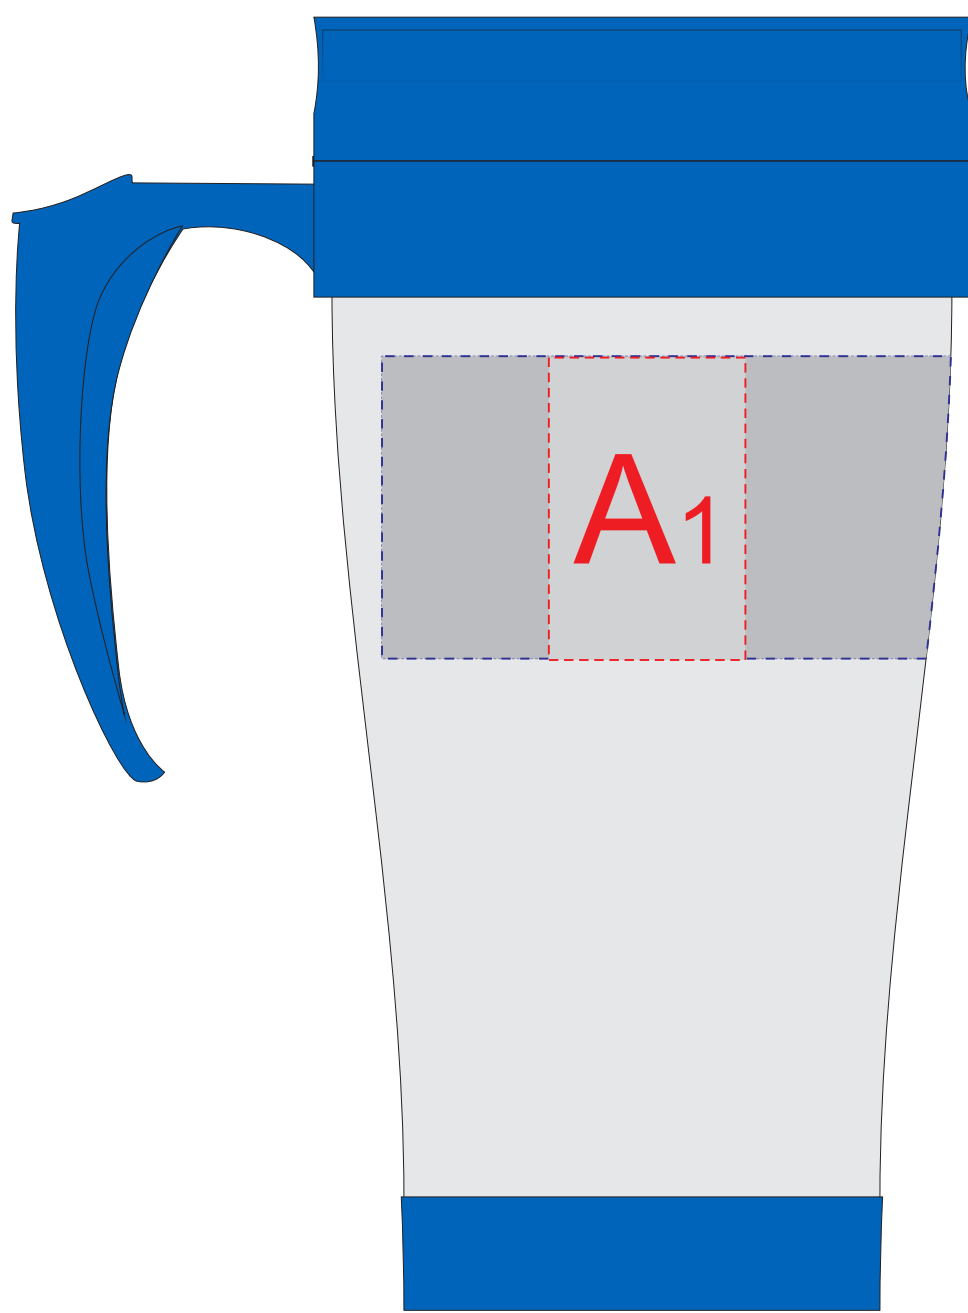

ручка слева

ручка справа

A	Вид нанесения	Макс площадь (Ш*В)
	Гравировка	26x40мм
	Круговая гравировка	220x40мм