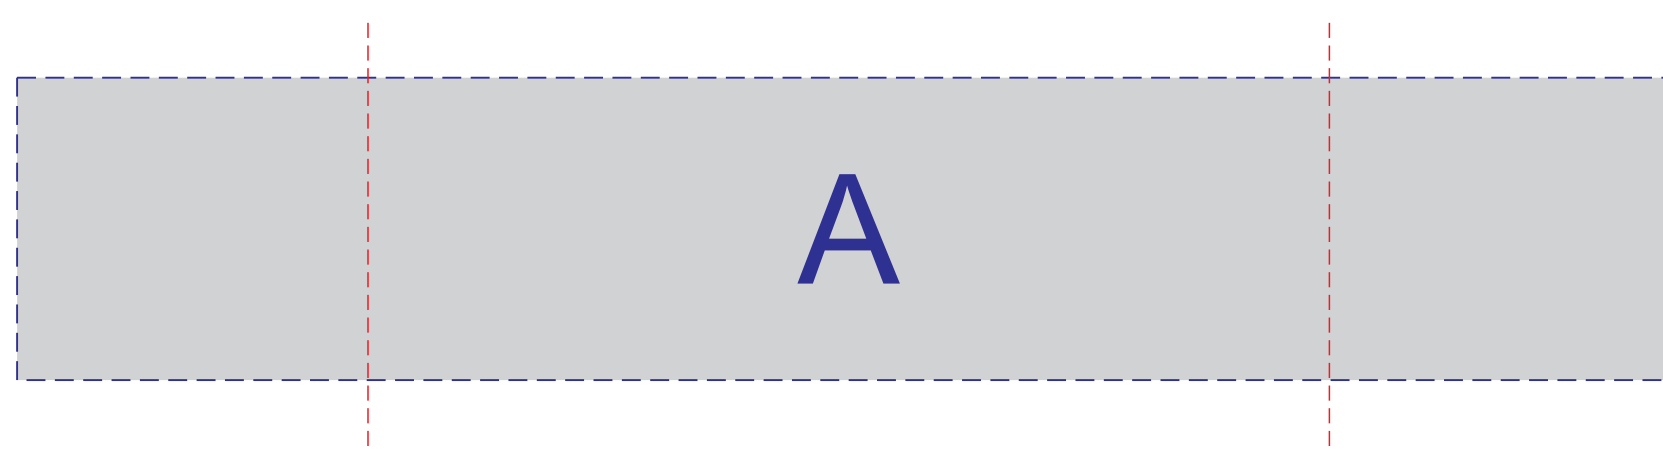

ручка слева

ручка справа

A	Вид нанесения	Макс площадь (Ш*В)
	Гравировка	26x40мм
	Круговая гравировка	220x40мм