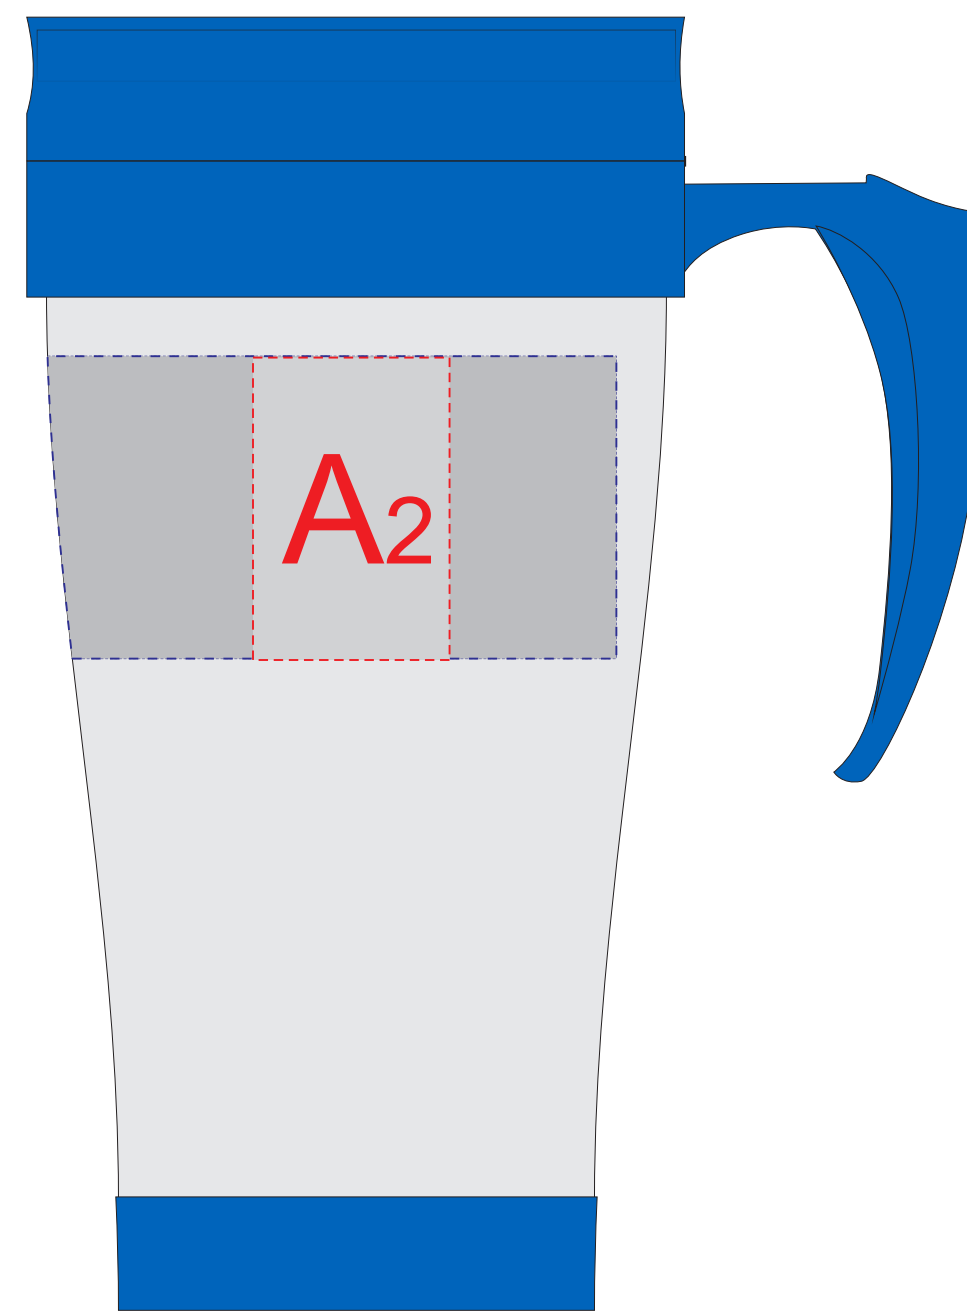

ручка слева

ручка справа

A	Вид нанесения	Макс площадь (Ш*В)
	Гравировка	26x40мм
	Круговая гравировка	220x40мм