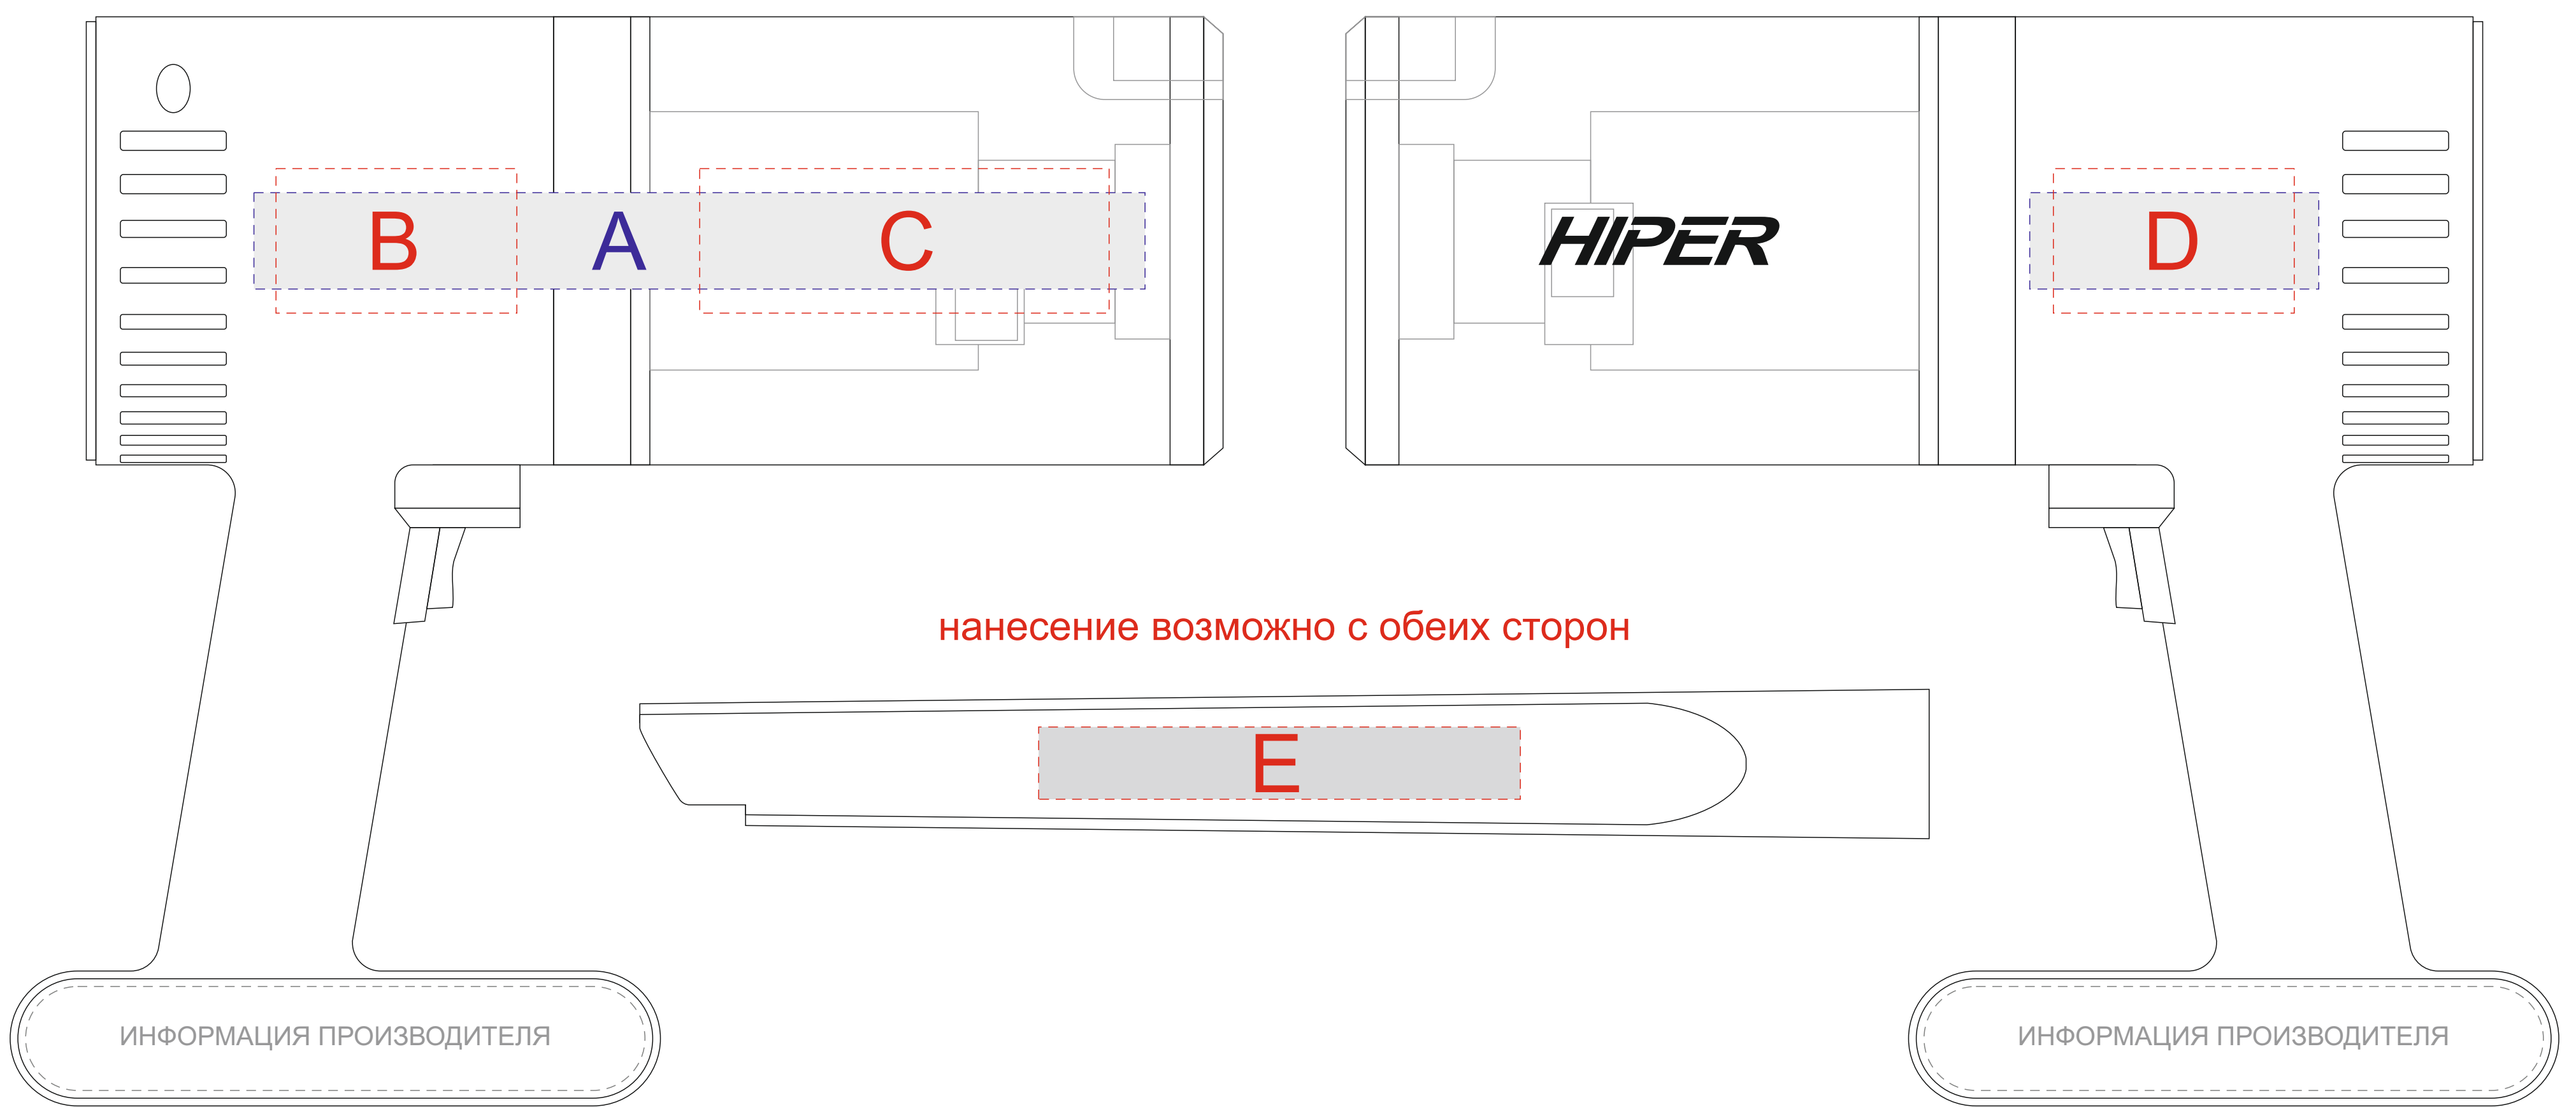

Арт. 521092

вид слева

вид справа

вид сверху

<b>A</b>	<b>Вид нанесения</b>	<b>Макс площадь (Ш*В)</b>
	УФ печать	60x20мм

<b>B</b>	<b>Вид нанесения</b>	<b>Макс площадь (Ш*В)</b>
	Тампопечать	50x30мм

<b>C</b>	<b>Вид нанесения</b>	<b>Макс площадь (Ш*В)</b>
	Тампопечать	50x30мм

<b>D</b>	<b>Вид нанесения</b>	<b>Макс площадь (Ш*В)</b>
	Тампопечать	50x30мм
	УФ печать	60x20мм

<b>E</b>	<b>Вид нанесения</b>	<b>Макс площадь (Ш*В)</b>
	Тампопечать	50x15мм