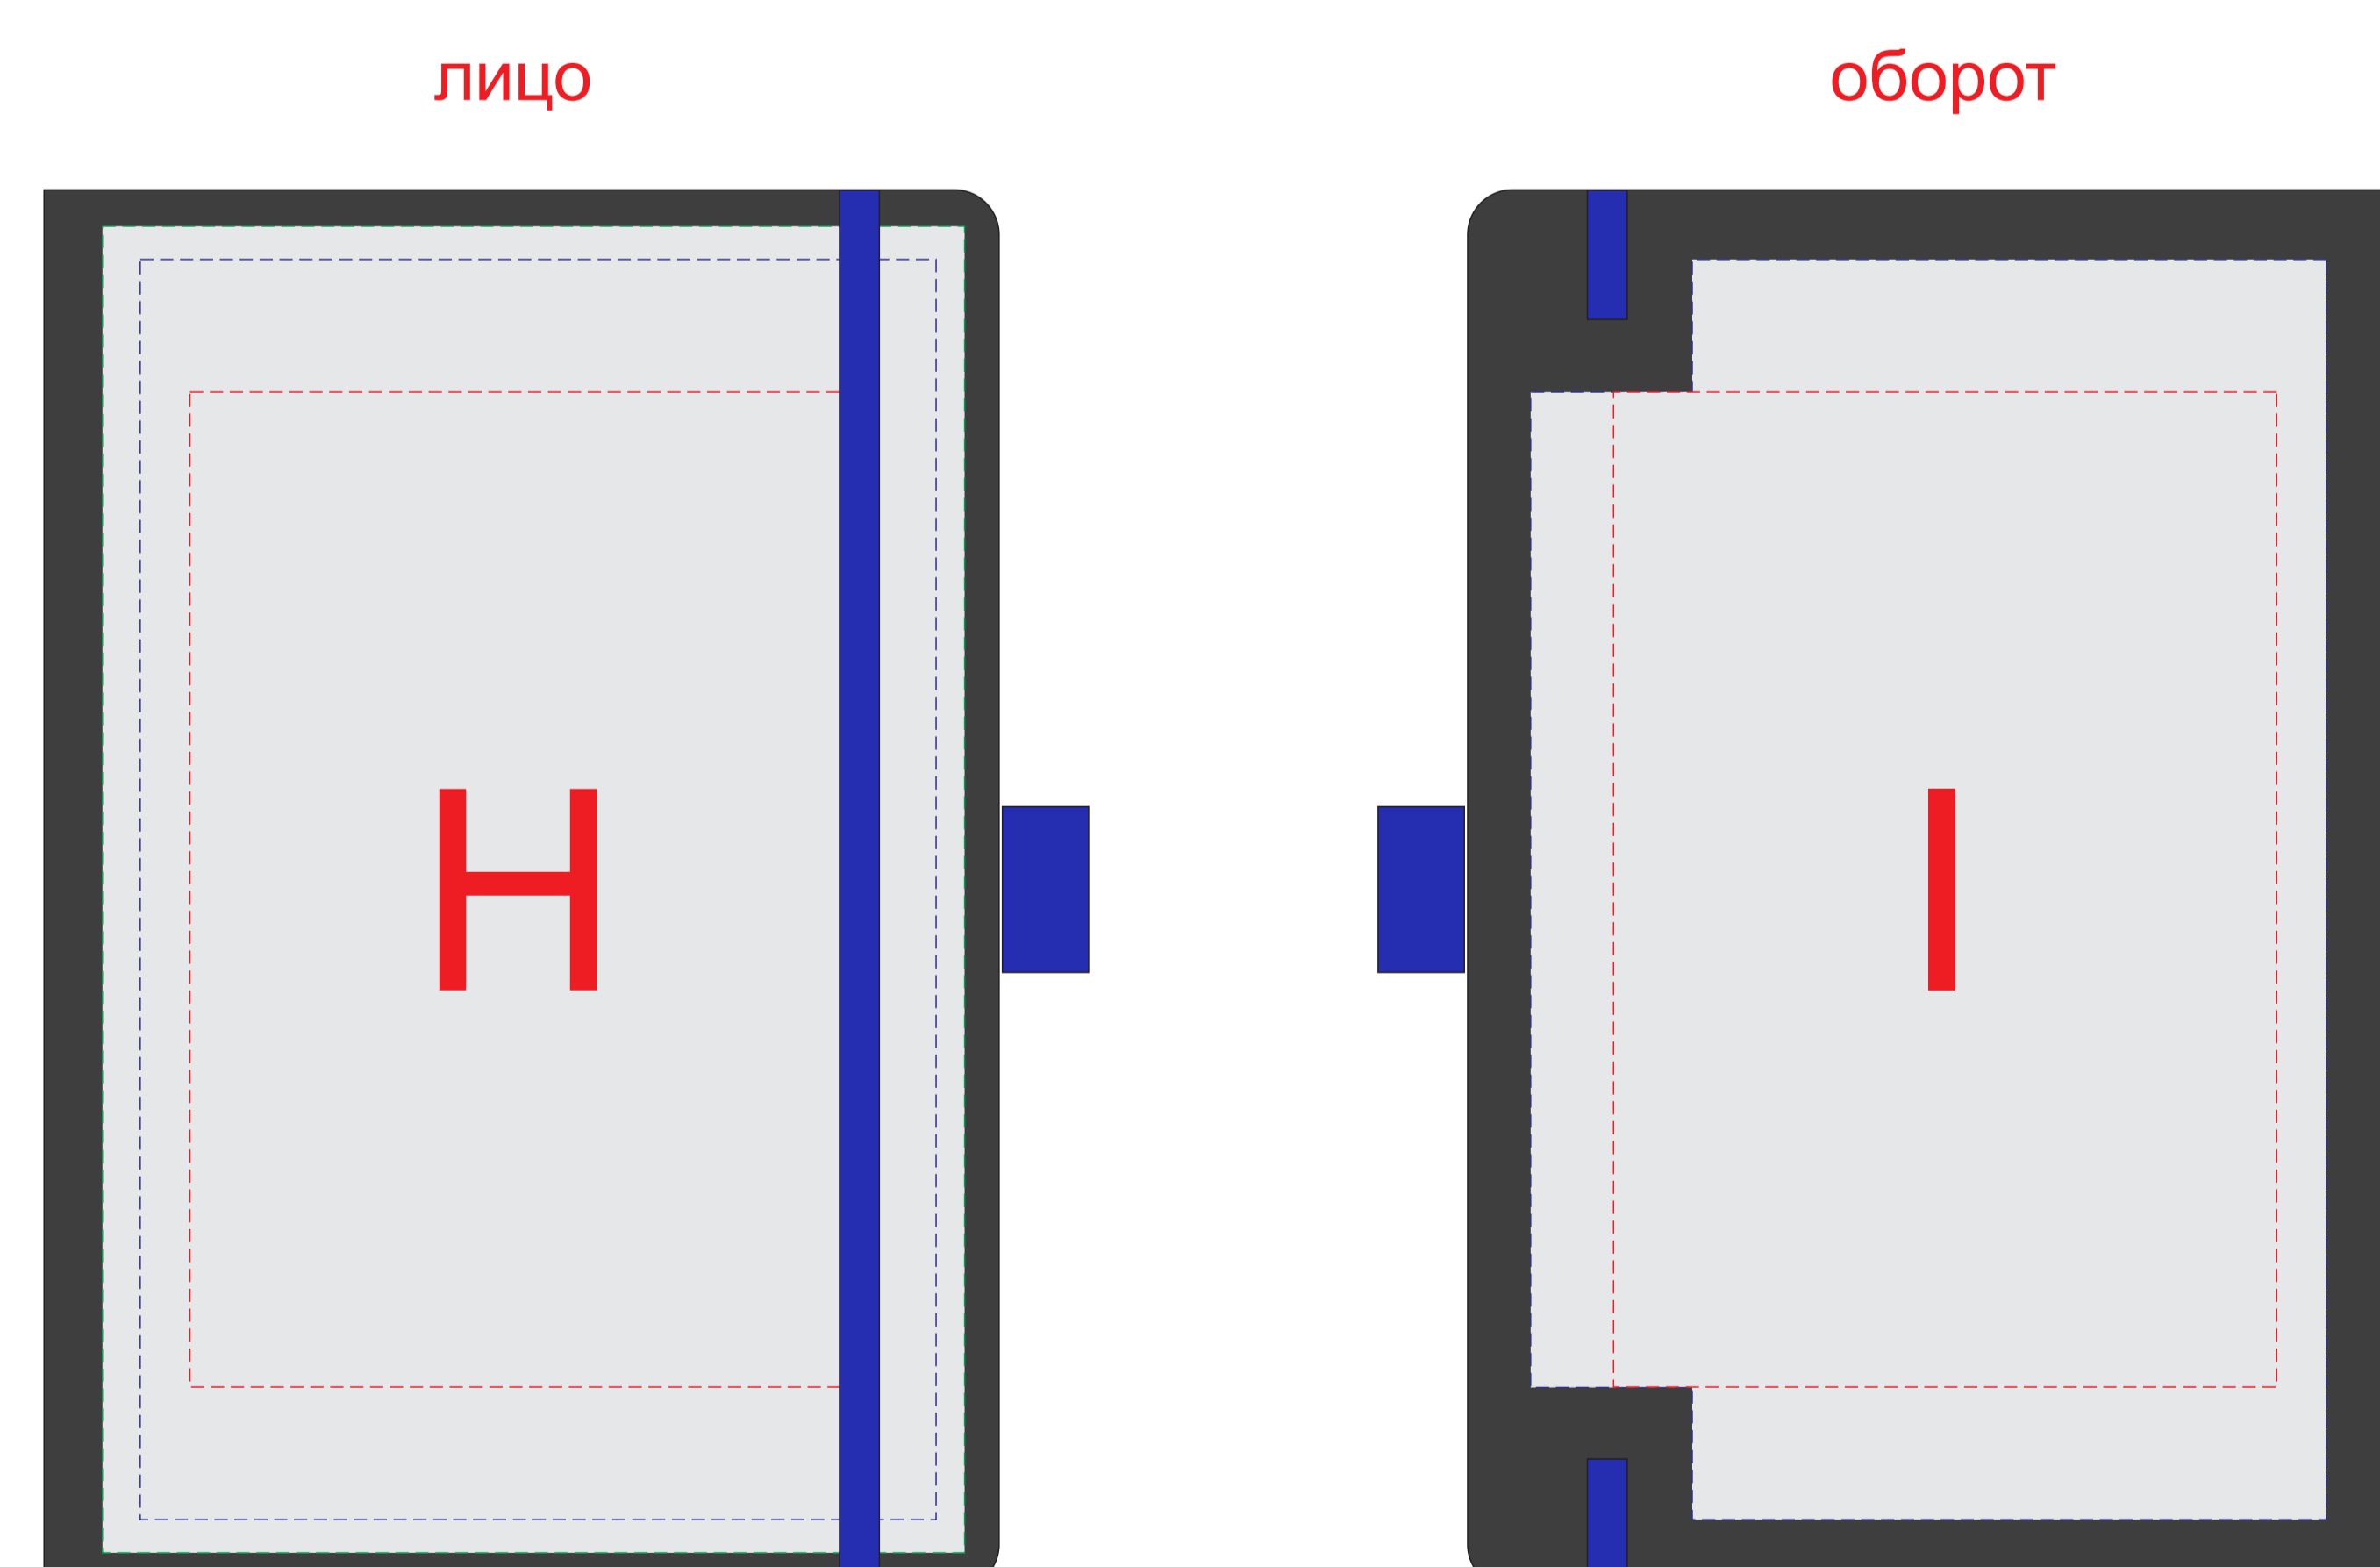

Внимание! Печать возможна только белым, черным или серебряным цветом

J	Вид нанесения	Макс площадь (Ш*В)
	Трафаретная печать (1+0)	45x20мм

Внимание! Трафаретная круговая печать и круговая гравировка не стыкуются.
Круговая гравировка не позиционируется относительно крышки изделия

C	Вид нанесения	Макс площадь (Ш*В)
	Тампопечать	28x50мм
	Круговая трафаретная печать (1+0)	195x120мм
	Гравировка	28x150мм
C	Круговая гравировка	125x70мм