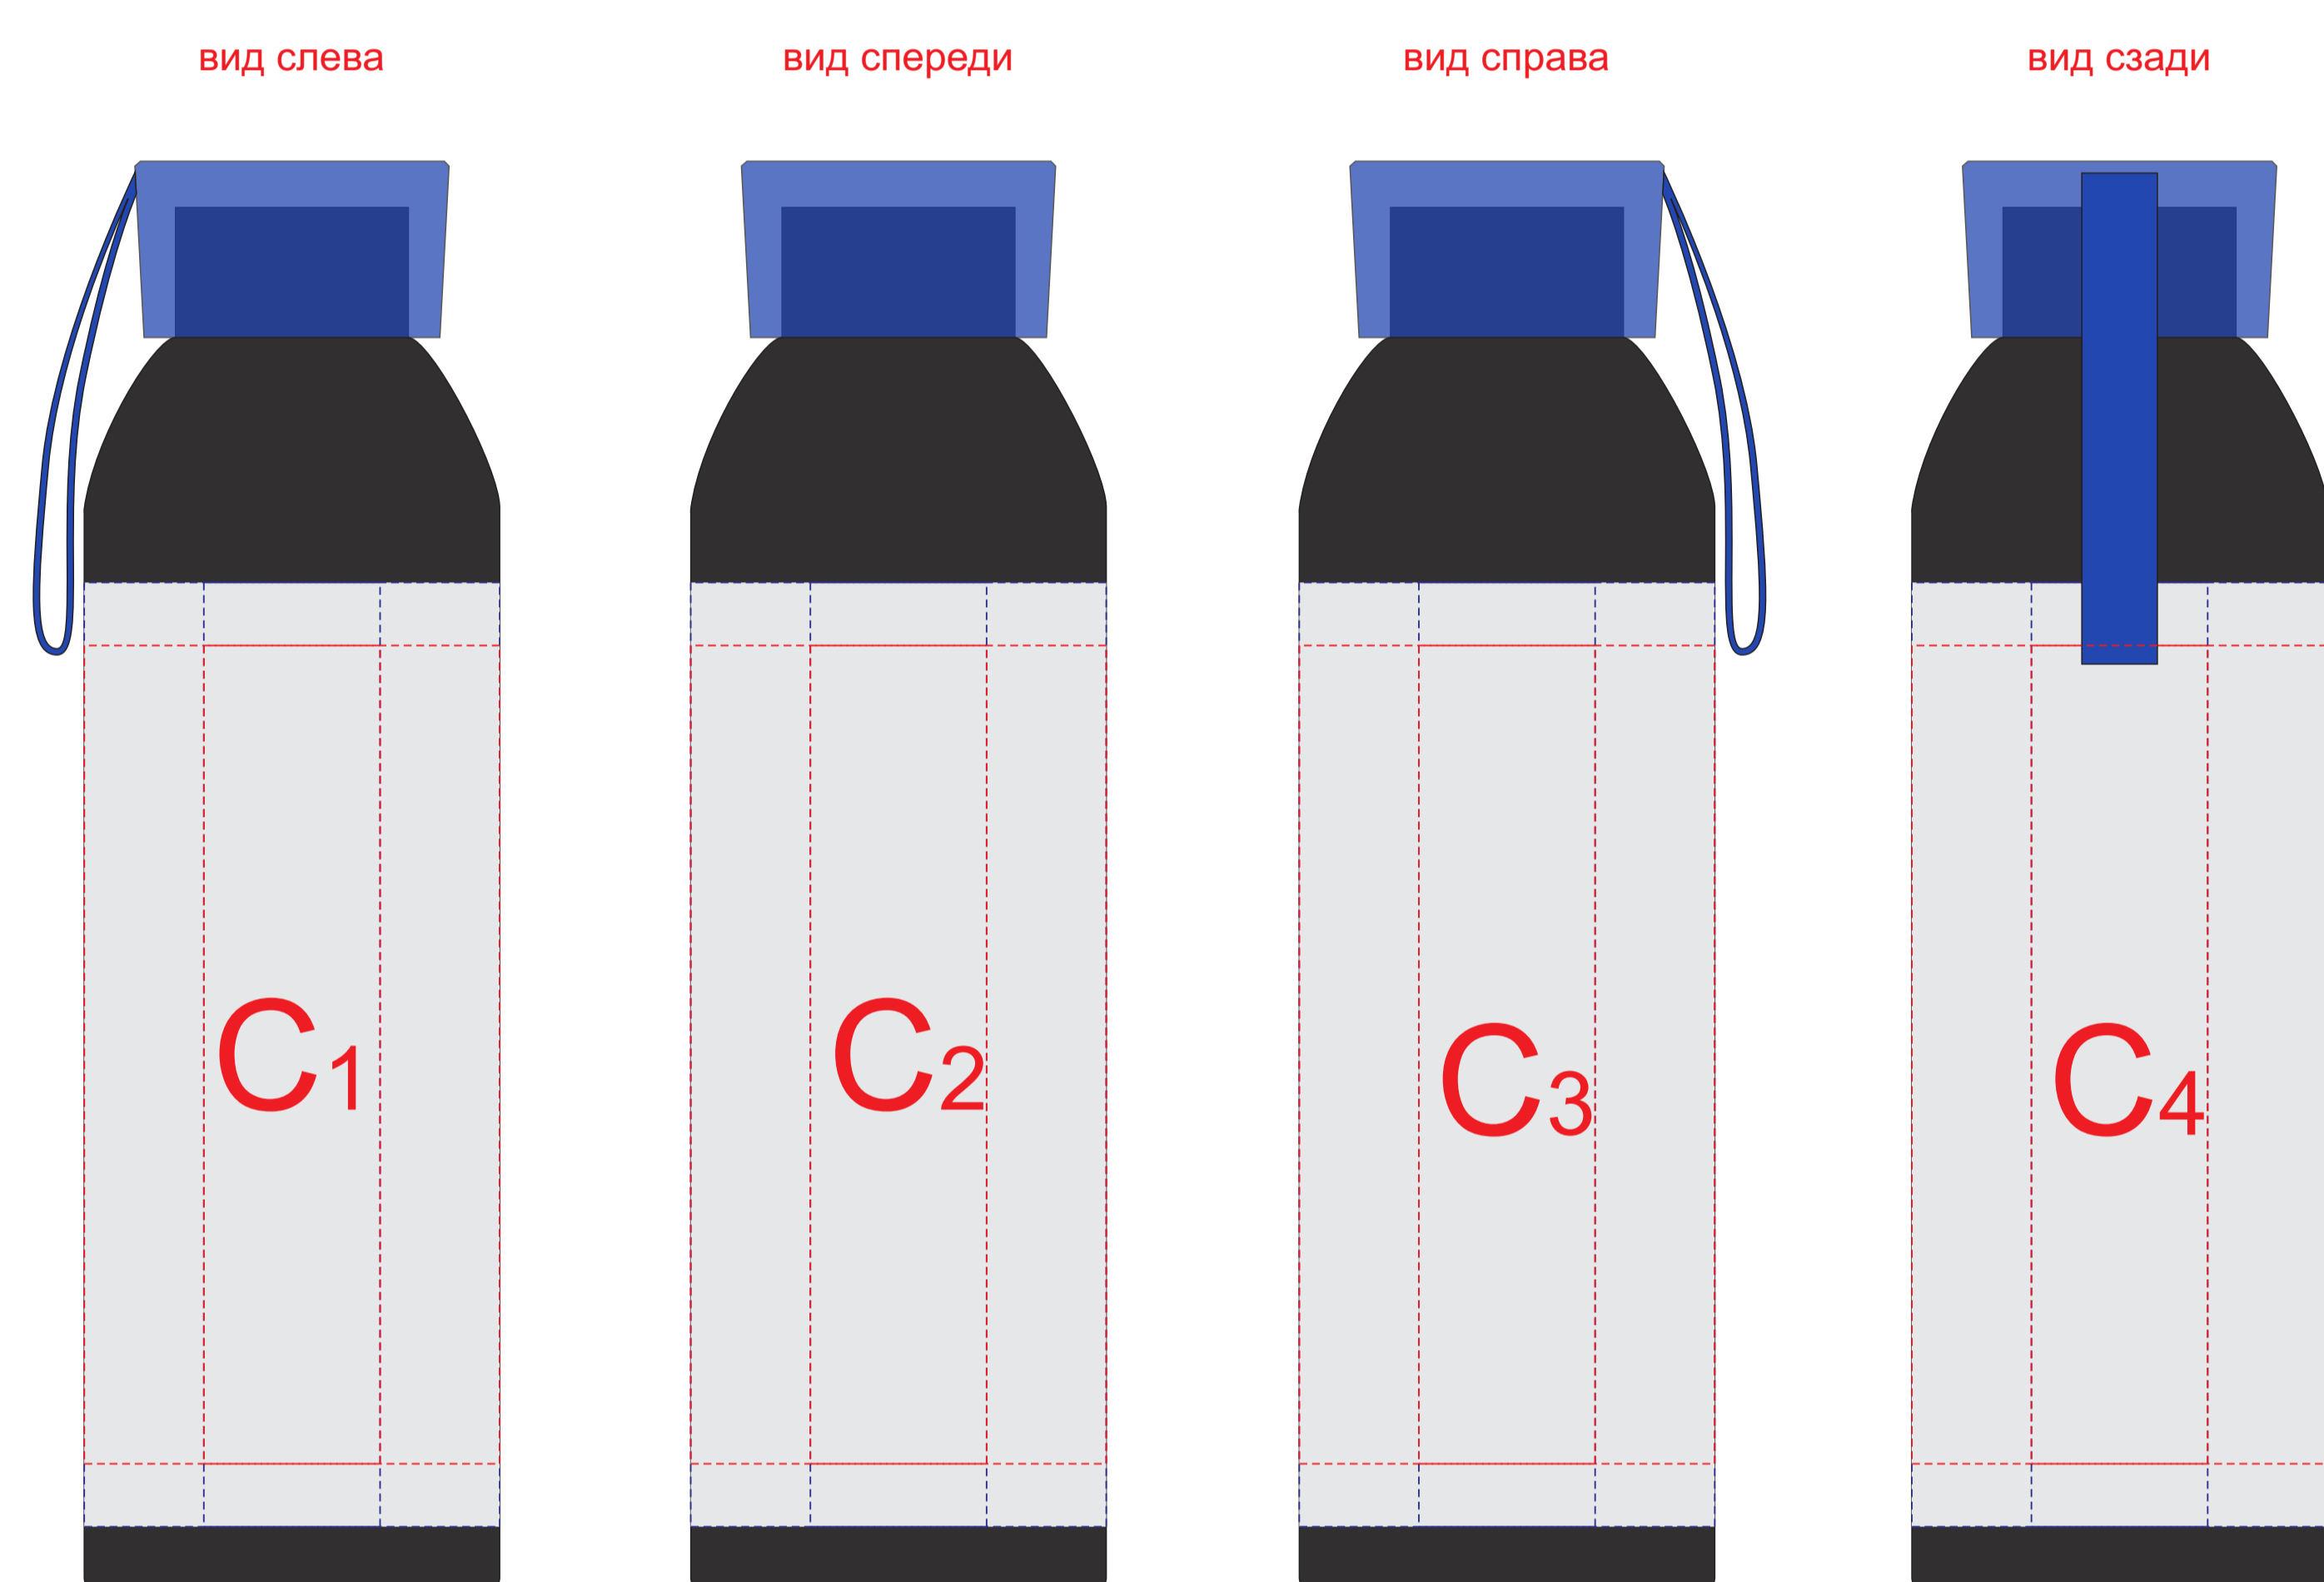

гравировка серебро

D	Вид нанесения	Макс площадь (Ш*В)
	Тампопечать	50x6мм
E	Гравировка	50x6мм
	Тампопечать	50x6мм
E	Гравировка	105x6мм