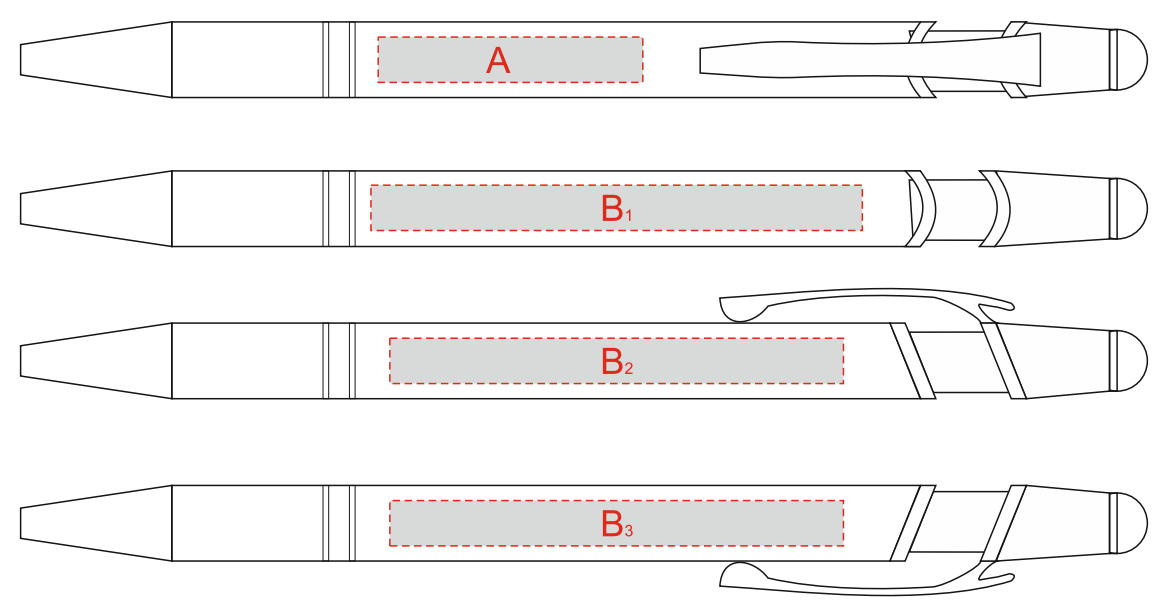

700323.07

Гравировка серебро

Коробка

Крышка коробки

A	Вид нанесения	Макс площадь (Ш*В)
	Гравировка	35x6мм

B	Вид нанесения	Макс площадь (Ш*В)
	Гравировка	60x6мм

C	Вид нанесения	Макс площадь (Ш*В)
	Шильд спектр	120x150
	Металлостикер	120x170

D	Вид нанесения	Макс площадь (Ш*В)
	Шильд спектр	100x150
	Металлостикер	100x170
	Тиснение	95x95

E	Вид нанесения	Макс площадь (Ш*В)
	Шильд спектр	150x150
	Металлостикер	170x150
	Цифровая печать	235x200
	Тиснение	95x95

Уточнять наличие шильда

Гравировка
37x25 мм