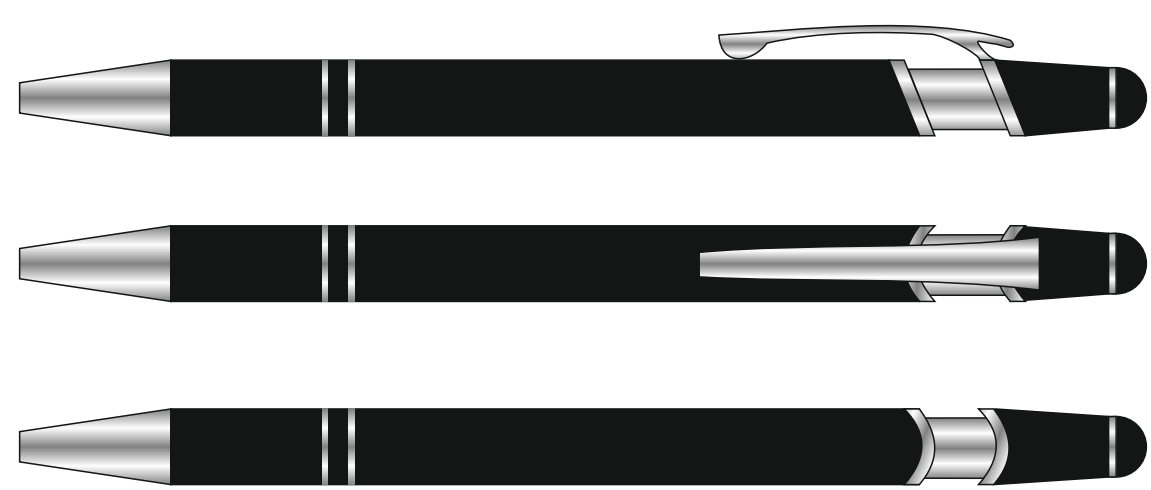

700323.07

Гравировка серебро

Коробка

Крышка коробки

A	Вид нанесения	Макс площадь (Ш*В)
	Гравировка	35x6мм

B	Вид нанесения	Макс площадь (Ш*В)
	Гравировка	60x6мм

C	Вид нанесения	Макс площадь (Ш*В)
	Шильд спектр	120x150
	Металлостикер	120x170

D	Вид нанесения	Макс площадь (Ш*В)
	Шильд спектр	100x150
	Металлостикер	100x170
	Тиснение	95x95

E	Вид нанесения	Макс площадь (Ш*В)
	Шильд спектр	150x150
	Металлостикер	170x150
	Цифровая печать	235x200
	Тиснение	95x95

Уточнять наличие шильда

Гравировка
37x25 мм