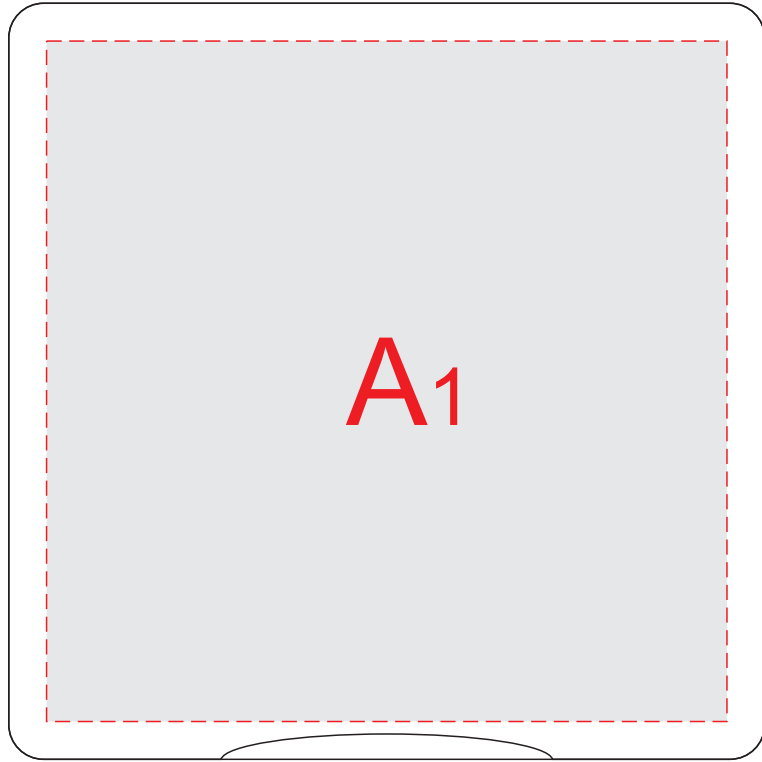

вид сверху

вид снизу

Внимание! Из-за свойств структуры дерева гравировка может быть неоднородной.
Рекомендуем выбирать контурную гравировку.

А	Вид нанесения	Макс площадь (Ш*В)
	Гравировка	90x90мм