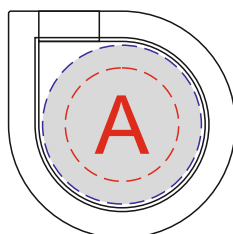

нанесение возможно только с одной стороны

A	Вид нанесения	Макс площадь (Ш*В)
	Гравировка	15x15мм
	Тампопечать	15x15мм
	Уф-печать	15x15мм
	Смола	21x21мм