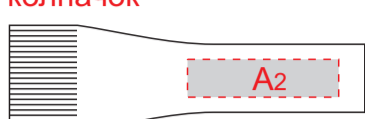

колпачок

A1

карандаш

B1

колпачок

A2

ручка

B2

A	Вид нанесения	Макс площадь (Ш*В)
	Тампопечать	20x5мм

B	Вид нанесения	Макс площадь (Ш*В)
	Тампопечать	50x5мм
	Уф печать (кроме 77582.07)	70x5мм

C	Вид нанесения	Макс площадь (Ш*В)
	Цифровая печать на белой основе	165x40мм
	Шильд спектрум	150x40мм