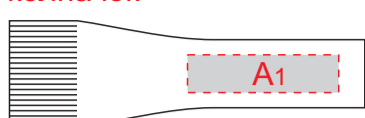

колпачок

A1

карандаш

B1

колпачок

A2

ручка

B2

A	Вид нанесения	Макс площадь (Ш*В)
	Тампопечать	20x5мм

B	Вид нанесения	Макс площадь (Ш*В)
	Тампопечать	50x5мм
	Уф печать (кроме 77582.07)	70x5мм

C	Вид нанесения	Макс площадь (Ш*В)
	Цифровая печать на белой основе	165x40мм
	Шильд спектрум	150x40мм